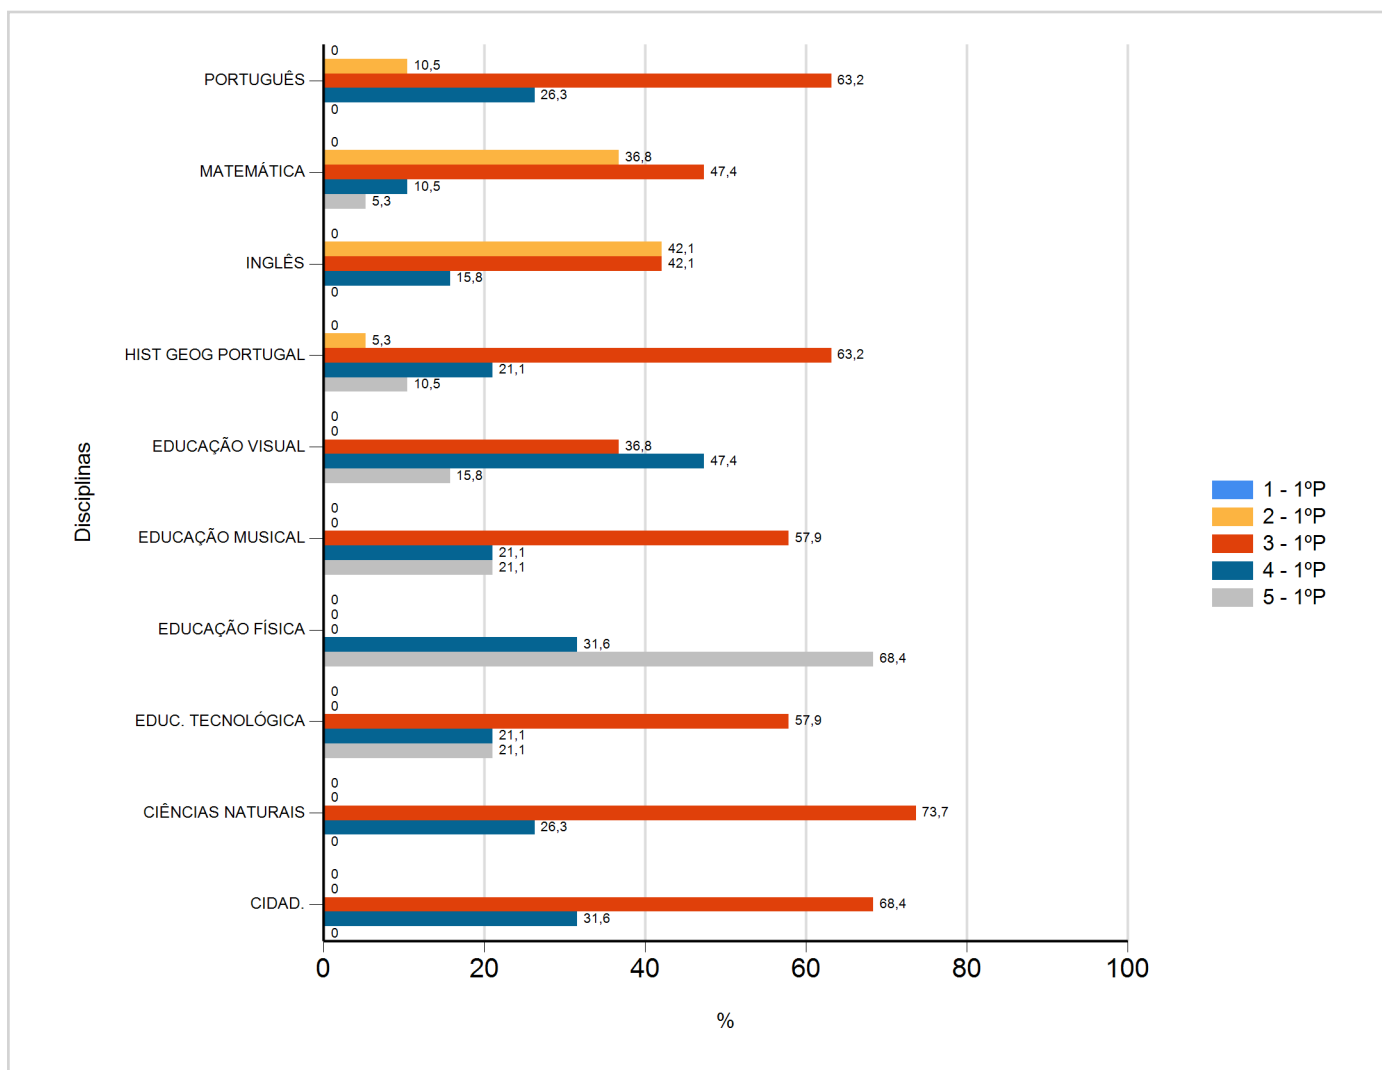

# Níveis de Classificação de 2017/2018

## do Ensino Regular Básico e referente ao 1º período, para todos os anos e a(s) turma(s): (6 F)

Disciplina	1º Período					
	Nº Aval. (*)	Níveis				
		1	2	3	4	5
CIDAD.	19	0	0	13	6	0
CIÊNCIAS NATURAIS	19	0	0	14	5	0
EDUC. TECNOLÓGICA	19	0	0	11	4	4
EDUCAÇÃO FÍSICA	19	0	0	0	6	13
EDUCAÇÃO MUSICAL	19	0	0	11	4	4
EDUCAÇÃO VISUAL	19	0	0	7	9	3
HIST GEOG PORTUGAL	19	0	1	12	4	2
INGLÊS	19	0	8	8	3	0
MATEMÁTICA	19	0	7	9	2	1
PORTUGUÊS	19	0	2	12	5	0