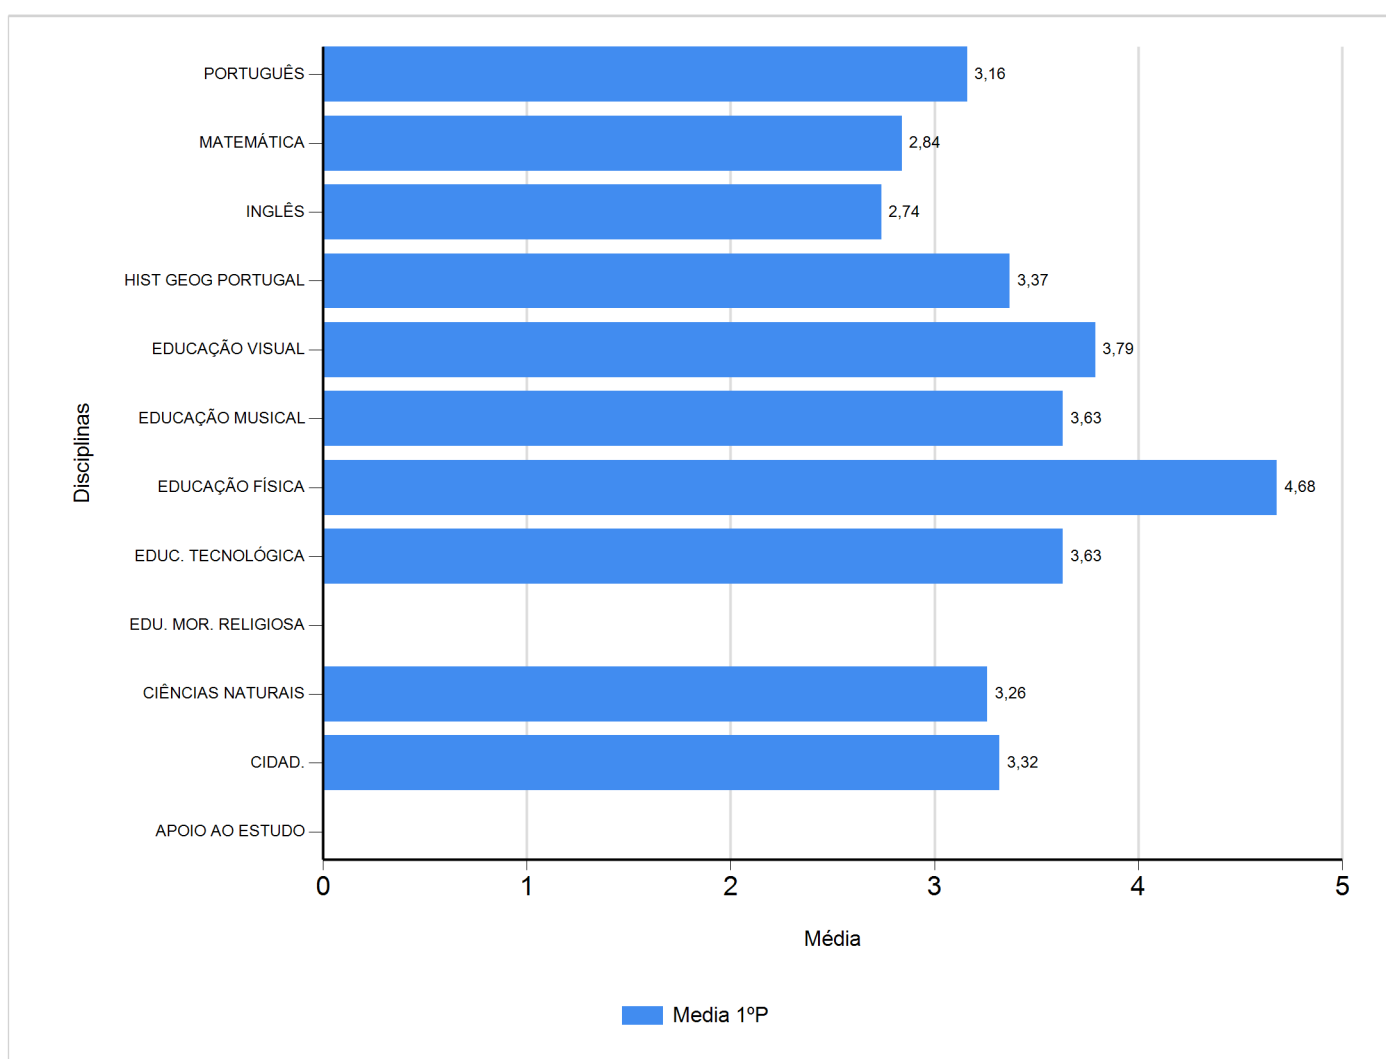

Médias por disciplina e globais de 2017/2018

do Ensino Regular Básico e referente ao 1º período, para todos os anos e

a(s) turma(s): (6 F)

Disciplina	1º Período	
	Nº Aval.(*)	Media
APOIO AO ESTUDO		
CIDAD.	19	3,32
CIÊNCIAS NATURAIS	19	3,26
EDU. MOR. RELIGIOSA		
EDUC. TECNOLÓGICA	19	3,63
EDUCAÇÃO FÍSICA	19	4,68
EDUCAÇÃO MUSICAL	19	3,63
EDUCAÇÃO VISUAL	19	3,79
HIST GEOG PORTUGAL	19	3,37
INGLÊS	19	2,74
MATEMÁTICA	19	2,84
PORTUGUÊS	19	3,16
Média Total		3,44

(*) São apenas os totais de avaliados.