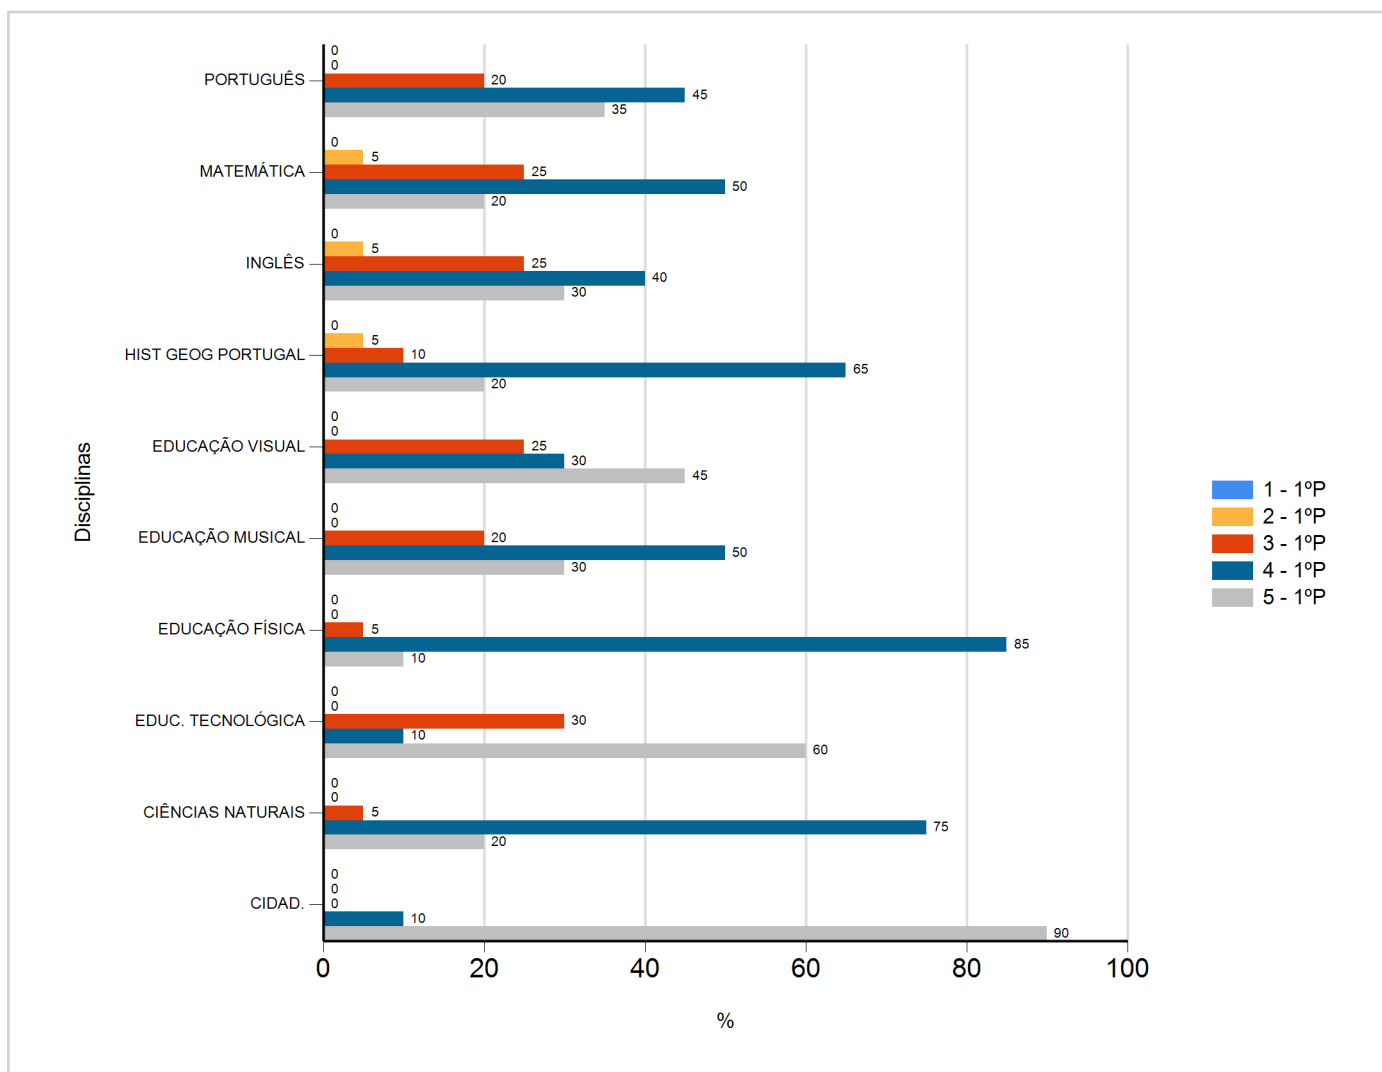

# Níveis de Classificação de 2017/2018

## do Ensino Regular Básico e referente ao 1º período, para todos os anos e a(s) turma(s): (6 E)

Disciplina	1º Período					
	Nº Aval. (*)	Níveis				
		1	2	3	4	5
CIDAD.	20	0	0	0	2	18
CIÊNCIAS NATURAIS	20	0	0	1	15	4
EDUC. TECNOLÓGICA	20	0	0	6	2	12
EDUCAÇÃO FÍSICA	20	0	0	1	17	2
EDUCAÇÃO MUSICAL	20	0	0	4	10	6
EDUCAÇÃO VISUAL	20	0	0	5	6	9
HIST GEOG PORTUGAL	20	0	1	2	13	4
INGLÊS	20	0	1	5	8	6
MATEMÁTICA	20	0	1	5	10	4
PORTUGUÊS	20	0	0	4	9	7

(\*) São apenas os totais de avaliados.