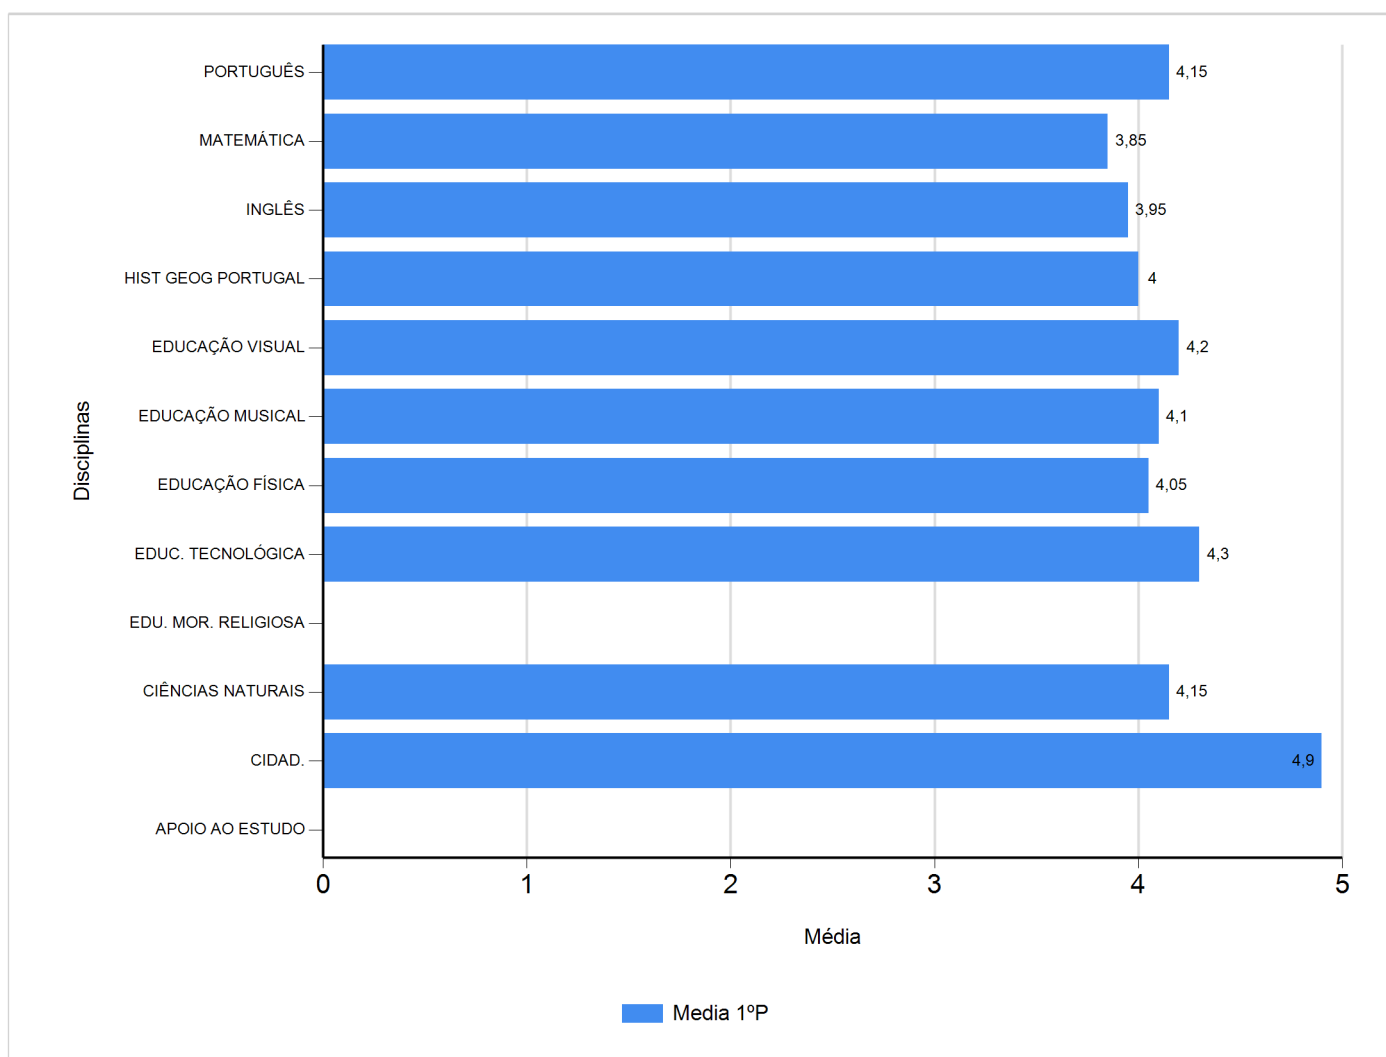

Médias por disciplina e globais de 2017/2018

do Ensino Regular Básico e referente ao 1º período, para todos os anos e

a(s) turma(s): (6 E)

| Disciplina | 1º Período | |
|---------------------|-------------|-------|
| | Nº Aval.(*) | Media |
| APOIO AO ESTUDO | | |
| CIDAD. | 20 | 4,90 |
| CIÊNCIAS NATURAIS | 20 | 4,15 |
| EDU. MOR. RELIGIOSA | | |
| EDUC. TECNOLÓGICA | 20 | 4,30 |
| EDUCAÇÃO FÍSICA | 20 | 4,05 |
| EDUCAÇÃO MUSICAL | 20 | 4,10 |
| EDUCAÇÃO VISUAL | 20 | 4,20 |
| HIST GEOG PORTUGAL | 20 | 4,00 |
| INGLÊS | 20 | 3,95 |
| MATEMÁTICA | 20 | 3,85 |
| PORTUGUÊS | 20 | 4,15 |
| Média Total | | 4,17 |

(*) São apenas os totais de avaliados.