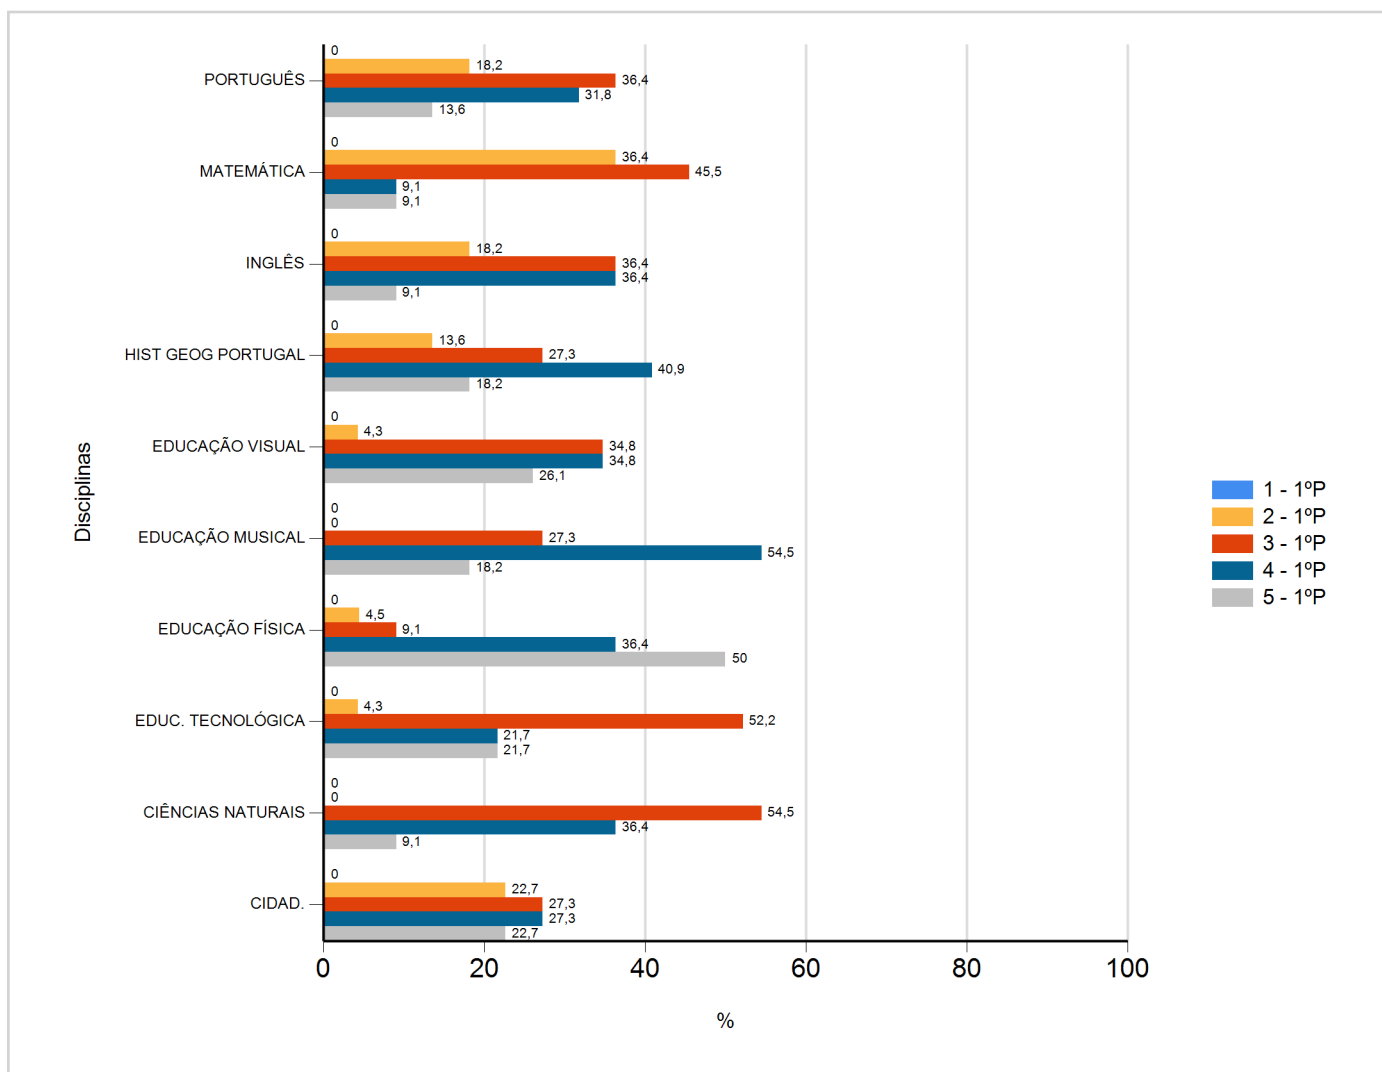

Níveis de Classificação de 2017/2018

do Ensino Regular Básico e referente ao 1º período, para todos os anos e a(s) turma(s): (6 D)

Disciplina	1º Período					
	Nº Aval. (*)	Níveis				
		1	2	3	4	5
CIDAD.	22	0	5	6	6	5
CIÊNCIAS NATURAIS	22	0	0	12	8	2
EDUC. TECNOLÓGICA	23	0	1	12	5	5
EDUCAÇÃO FÍSICA	22	0	1	2	8	11
EDUCAÇÃO MUSICAL	22	0	0	6	12	4
EDUCAÇÃO VISUAL	23	0	1	8	8	6
HIST GEOG PORTUGAL	22	0	3	6	9	4
INGLÊS	22	0	4	8	8	2
MATEMÁTICA	22	0	8	10	2	2
PORTUGUÊS	22	0	4	8	7	3

(*) São apenas os totais de avaliados.