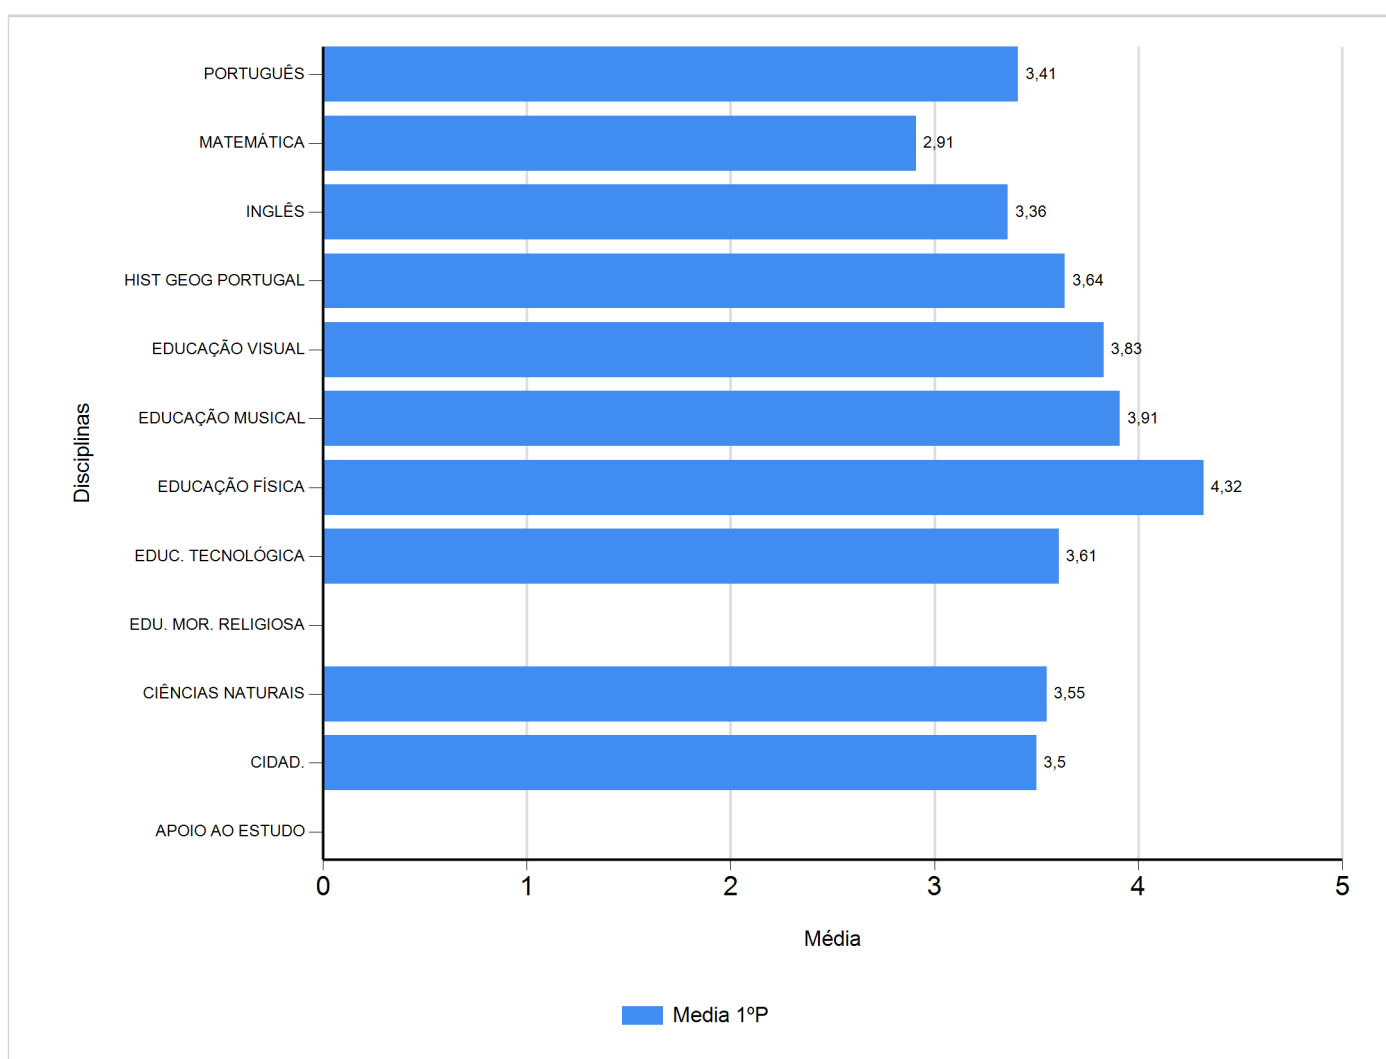

Médias por disciplina e globais de 2017/2018

do Ensino Regular Básico e referente ao 1º período, para todos os anos e

a(s) turma(s): (6 D)

Disciplina	1º Período	
	Nº Aval.(*)	Media
APOIO AO ESTUDO		
CIDAD.	22	3,50
CIÊNCIAS NATURAIS	22	3,55
EDU. MOR. RELIGIOSA		
EDUC. TECNOLÓGICA	23	3,61
EDUCAÇÃO FÍSICA	22	4,32
EDUCAÇÃO MUSICAL	22	3,91
EDUCAÇÃO VISUAL	23	3,83
HIST GEOG PORTUGAL	22	3,64
INGLÊS	22	3,36
MATEMÁTICA	22	2,91
PORTUGUÊS	22	3,41
Média Total		3,60

(*) São apenas os totais de avaliados.