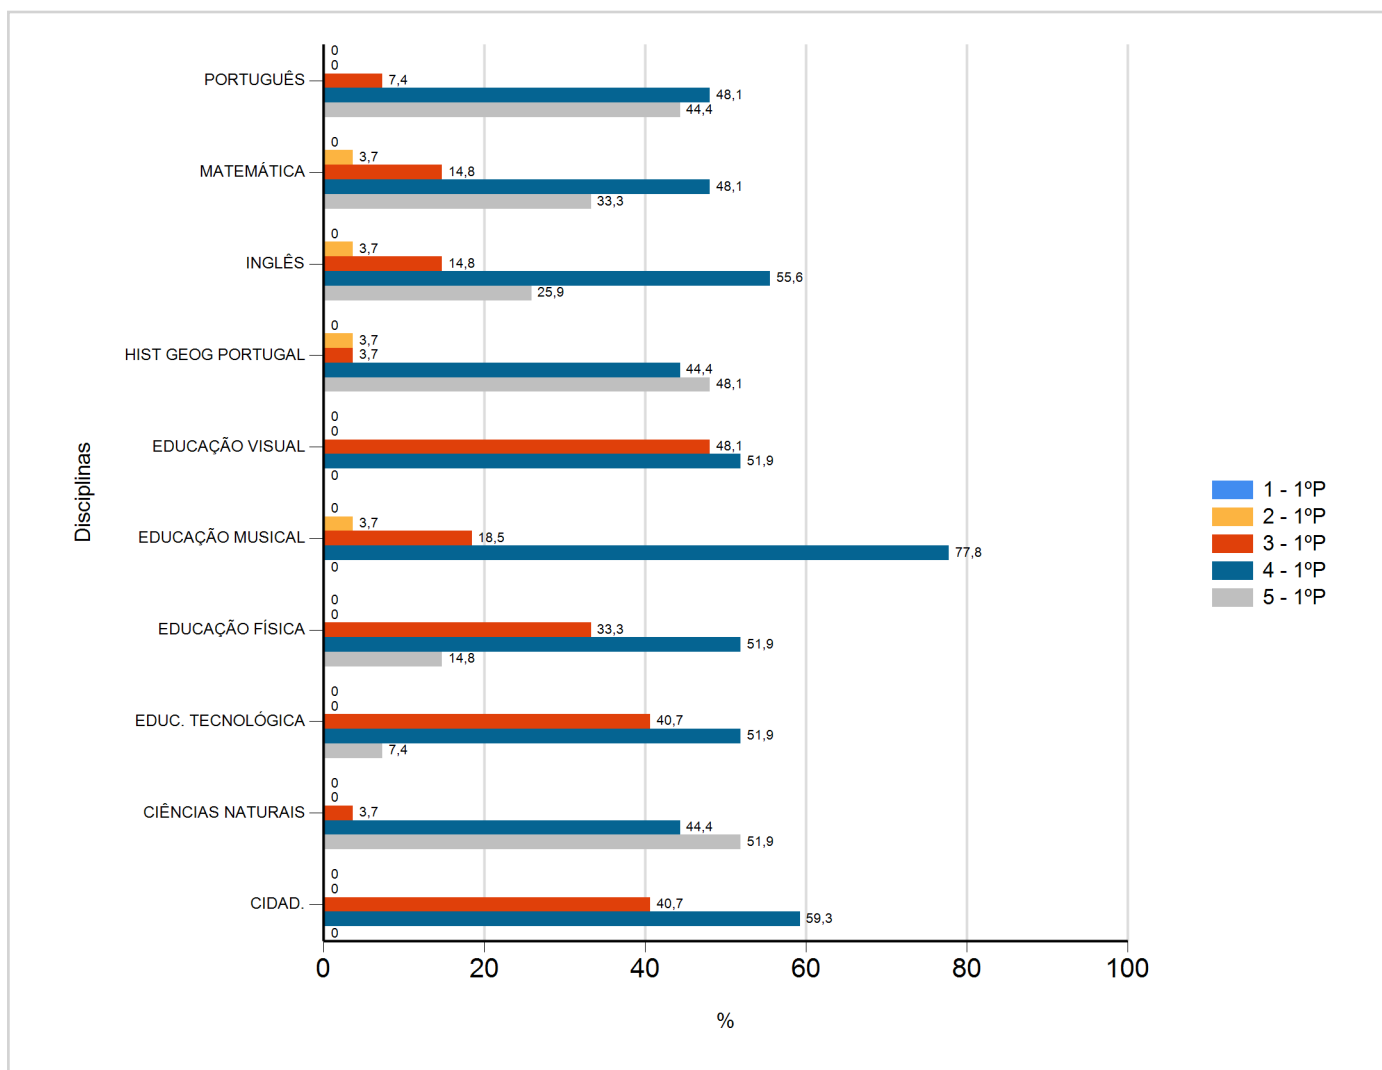

# Níveis de Classificação de 2017/2018

## do Ensino Regular Básico e referente ao 1º período, para todos os anos e a(s) turma(s): (6 C)

Disciplina	1º Período					
	Nº Aval. (*)	1	2	3	4	5
CIDAD.	27	0	0	11	16	0
CIÊNCIAS NATURAIS	27	0	0	1	12	14
EDUC. TECNOLÓGICA	27	0	0	11	14	2
EDUCAÇÃO FÍSICA	27	0	0	9	14	4
EDUCAÇÃO MUSICAL	27	0	1	5	21	0
EDUCAÇÃO VISUAL	27	0	0	13	14	0
HIST GEOG PORTUGAL	27	0	1	1	12	13
INGLÊS	27	0	1	4	15	7
MATEMÁTICA	27	0	1	4	13	9
PORTUGUÊS	27	0	0	2	13	12

(\*) São apenas os totais de avaliados.