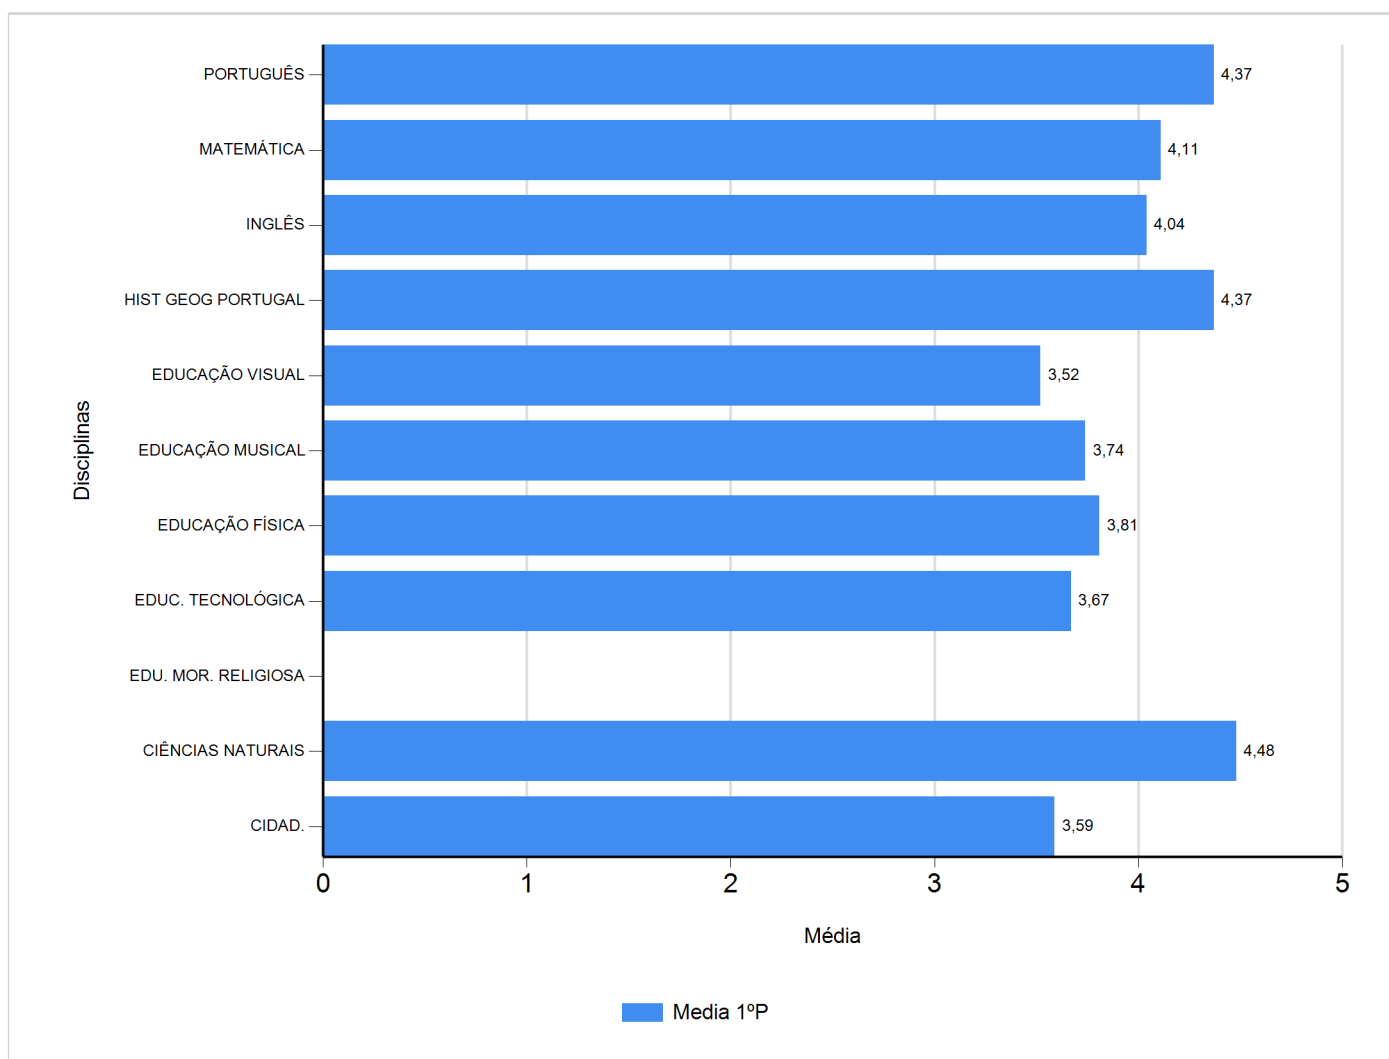

Médias por disciplina e globais de 2017/2018

do Ensino Regular Básico e referente ao 1º período, para todos os anos e

a(s) turma(s): (6 C)

Disciplina	1º Período	
	Nº Aval.(*)	Media
CIDAD.	27	3,59
CIÊNCIAS NATURAIS	27	4,48
EDU. MOR. RELIGIOSA		
EDUC. TECNOLÓGICA	27	3,67
EDUCAÇÃO FÍSICA	27	3,81
EDUCAÇÃO MUSICAL	27	3,74
EDUCAÇÃO VISUAL	27	3,52
HIST GEOG PORTUGAL	27	4,37
INGLÊS	27	4,04
MATEMÁTICA	27	4,11
PORTUGUÊS	27	4,37
Média Total		3,97

(*) São apenas os totais de avaliados.