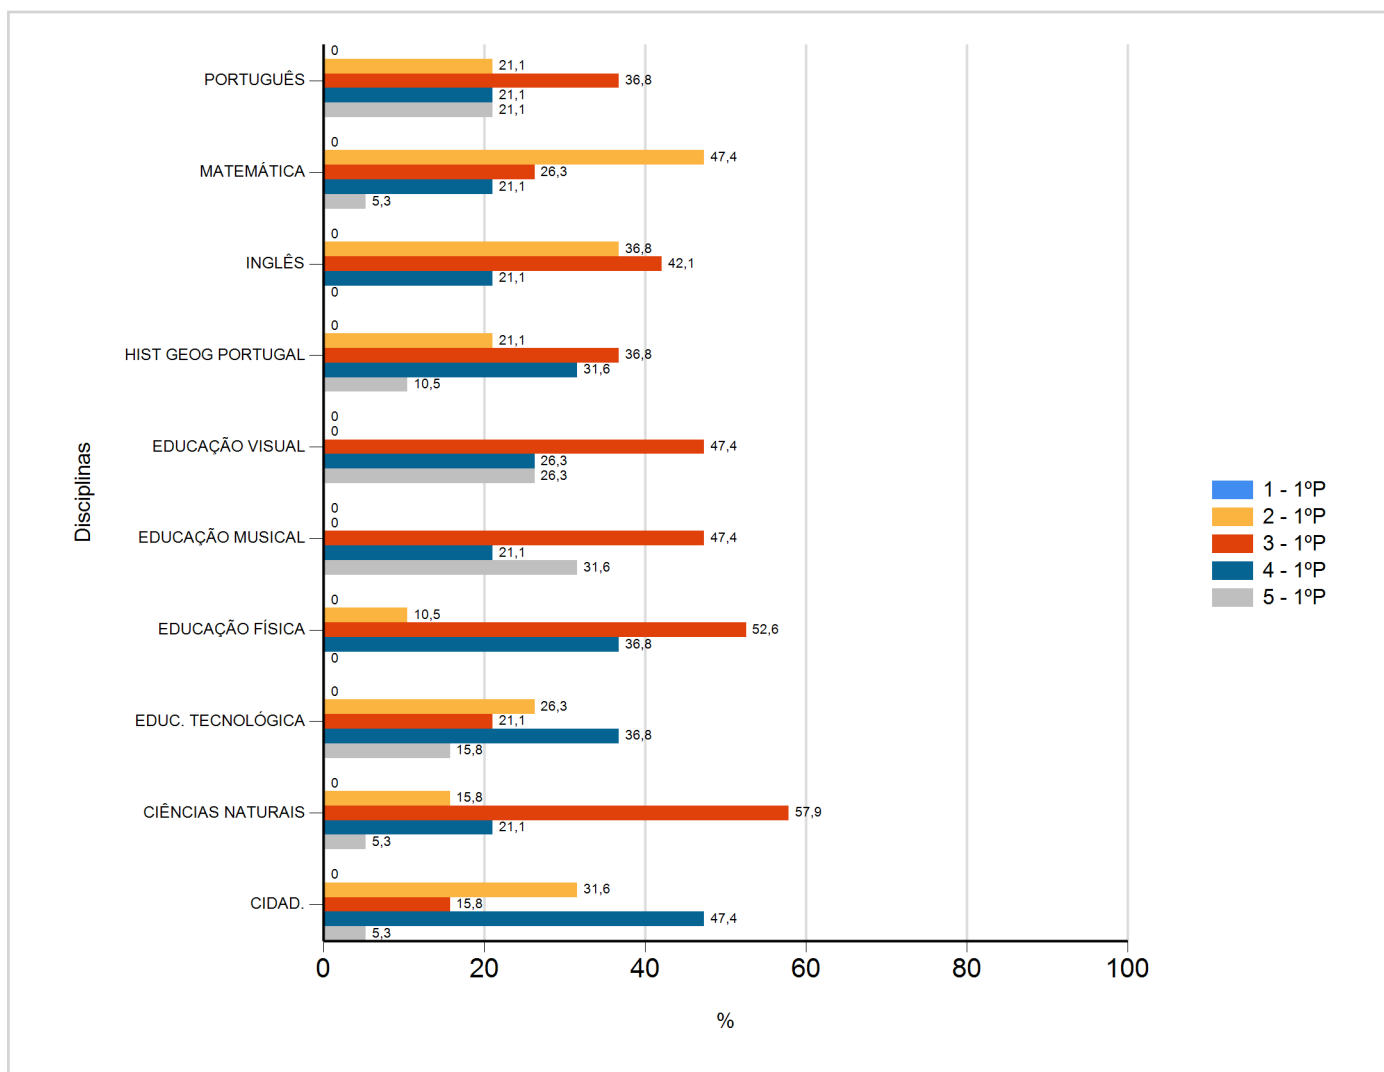

Níveis de Classificação de 2017/2018

do Ensino Regular Básico e referente ao 1º período, para todos os anos e a(s) turma(s): (6 B)

Disciplina	1º Período					
	Nº Aval. (*)	1	2	3	4	5
CIDAD.	19	0	6	3	9	1
CIÊNCIAS NATURAIS	19	0	3	11	4	1
EDUC. TECNOLÓGICA	19	0	5	4	7	3
EDUCAÇÃO FÍSICA	19	0	2	10	7	0
EDUCAÇÃO MUSICAL	19	0	0	9	4	6
EDUCAÇÃO VISUAL	19	0	0	9	5	5
HIST GEOG PORTUGAL	19	0	4	7	6	2
INGLÊS	19	0	7	8	4	0
MATEMÁTICA	19	0	9	5	4	1
PORTUGUÊS	19	0	4	7	4	4

(*) São apenas os totais de avaliados.