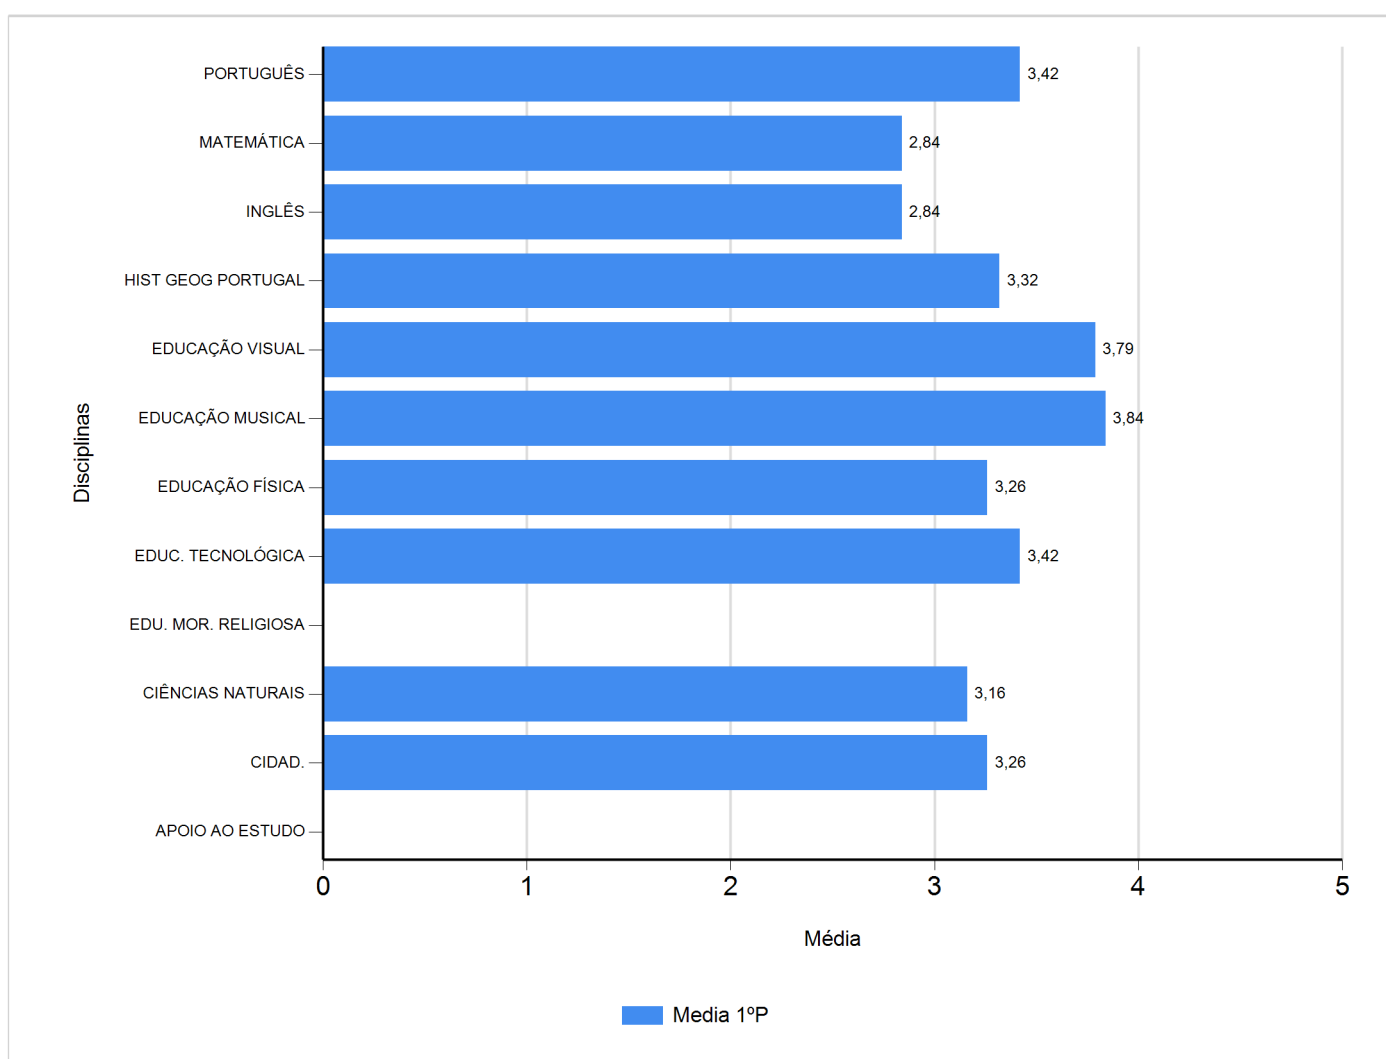

Médias por disciplina e globais de 2017/2018

do Ensino Regular Básico e referente ao 1º período, para todos os anos e

a(s) turma(s): (6 B)

Disciplina	1º Período	
	Nº Aval. (*)	Media
APOIO AO ESTUDO		
CIDAD.	19	3,26
CIÊNCIAS NATURAIS	19	3,16
EDU. MOR. RELIGIOSA		
EDUC. TECNOLÓGICA	19	3,42
EDUCAÇÃO FÍSICA	19	3,26
EDUCAÇÃO MUSICAL	19	3,84
EDUCAÇÃO VISUAL	19	3,79
HIST GEOG PORTUGAL	19	3,32
INGLÊS	19	2,84
MATEMÁTICA	19	2,84
PORTUGUÊS	19	3,42
Média Total		3,32

(*) São apenas os totais de avaliados.