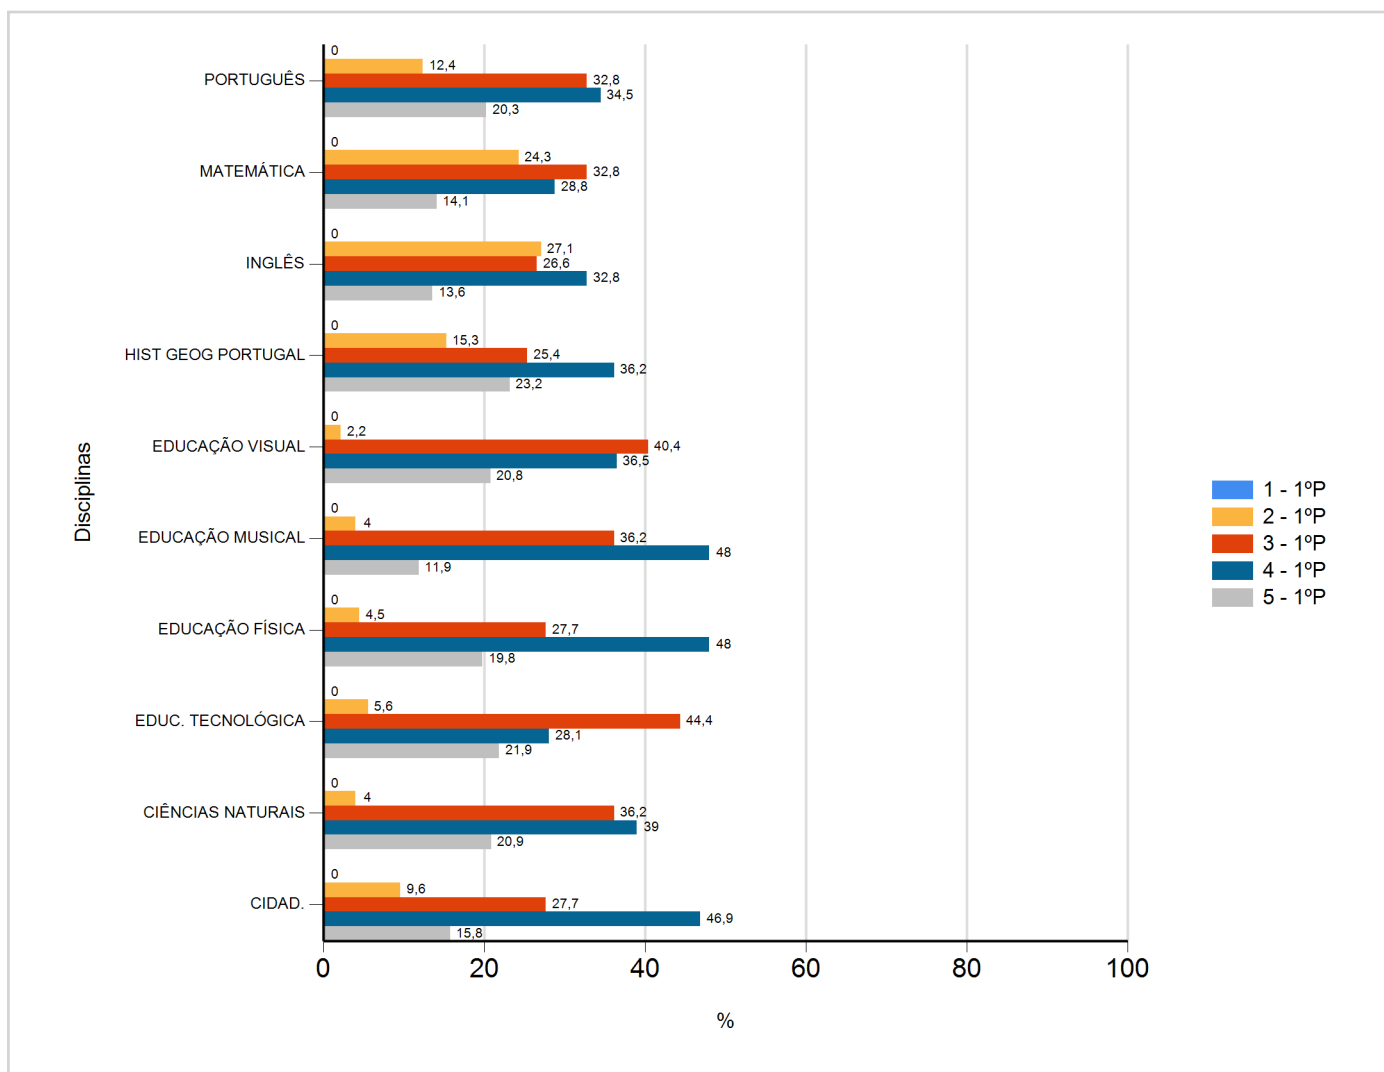

# Níveis de Classificação de 2017/2018

## do Ensino Regular Básico e referente ao 1º período, para todos os anos e a(s) turma(s): (6 A, 6 AT, 6 B, 6 C, 6 D, 6 E, 6 F, 6 G)

Disciplina	1º Período					
	Nº Aval. (*)	1	2	3	4	5
CIDAD.	177	0	17	49	83	28
CIÊNCIAS NATURAIS	177	0	7	64	69	37
EDUC. TECNOLÓGICA	178	0	10	79	50	39
EDUCAÇÃO FÍSICA	177	0	8	49	85	35
EDUCAÇÃO MUSICAL	177	0	7	64	85	21
EDUCAÇÃO VISUAL	178	0	4	72	65	37
HIST GEOG PORTUGAL	177	0	27	45	64	41
INGLÊS	177	0	48	47	58	24
MATEMÁTICA	177	0	43	58	51	25
PORTUGUÊS	177	0	22	58	61	36