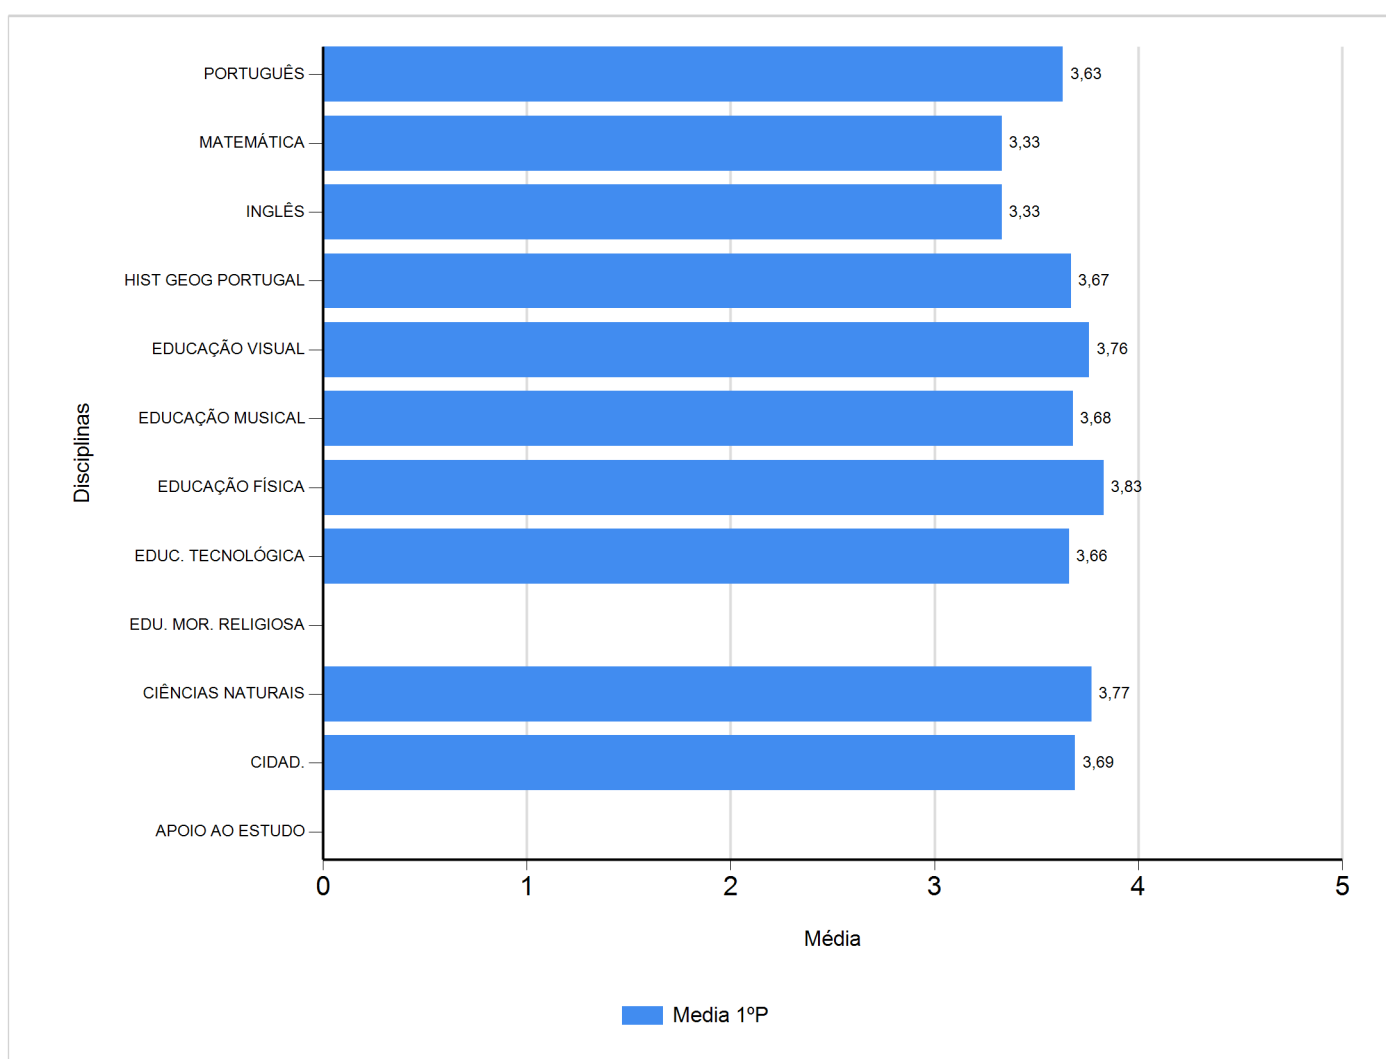

Médias por disciplina e globais de 2017/2018

do Ensino Regular Básico e referente ao 1º período, para todos os anos e

a(s) turma(s): (6 A, 6 AT, 6 B, 6 C, 6 D, 6 E, 6 F, 6 G)

| Disciplina | 1º Período | |
|---------------------|-------------|-------|
| | Nº Aval.(*) | Media |
| APOIO AO ESTUDO | | |
| CIDAD. | 177 | 3,69 |
| CIÊNCIAS NATURAIS | 177 | 3,77 |
| EDU. MOR. RELIGIOSA | | |
| EDUC. TECNOLÓGICA | 178 | 3,66 |
| EDUCAÇÃO FÍSICA | 177 | 3,83 |
| EDUCAÇÃO MUSICAL | 177 | 3,68 |
| EDUCAÇÃO VISUAL | 178 | 3,76 |
| HIST GEOG PORTUGAL | 177 | 3,67 |
| INGLÊS | 177 | 3,33 |
| MATEMÁTICA | 177 | 3,33 |
| PORTUGUÊS | 177 | 3,63 |
| Média Total | | 3,64 |

(*) São apenas os totais de avaliados.