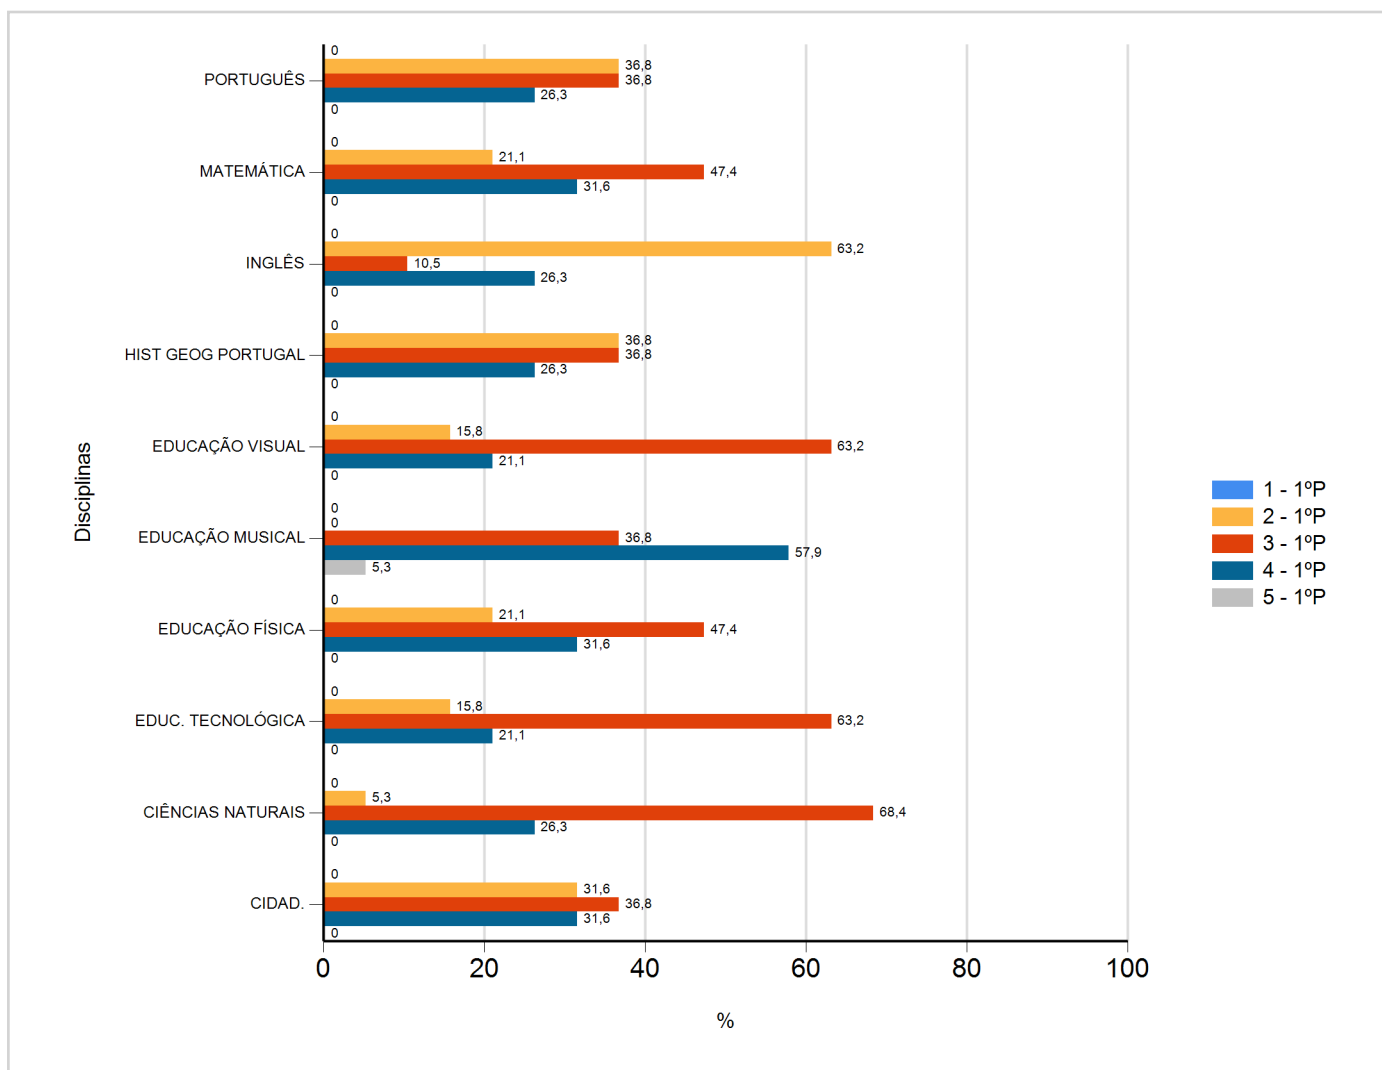

# Níveis de Classificação de 2017/2018

## do Ensino Regular Básico e referente ao 1º período, para todos os anos e a(s) turma(s): (6 AT)

Disciplina	1º Período					
	Nº Aval. (*)	Níveis				
		1	2	3	4	5
CIDAD.	19	0	6	7	6	0
CIÊNCIAS NATURAIS	19	0	1	13	5	0
EDUC. TECNOLÓGICA	19	0	3	12	4	0
EDUCAÇÃO FÍSICA	19	0	4	9	6	0
EDUCAÇÃO MUSICAL	19	0	0	7	11	1
EDUCAÇÃO VISUAL	19	0	3	12	4	0
HIST GEOG PORTUGAL	19	0	7	7	5	0
INGLÊS	19	0	12	2	5	0
MATEMÁTICA	19	0	4	9	6	0
PORTUGUÊS	19	0	7	7	5	0

(\*) São apenas os totais de avaliados.