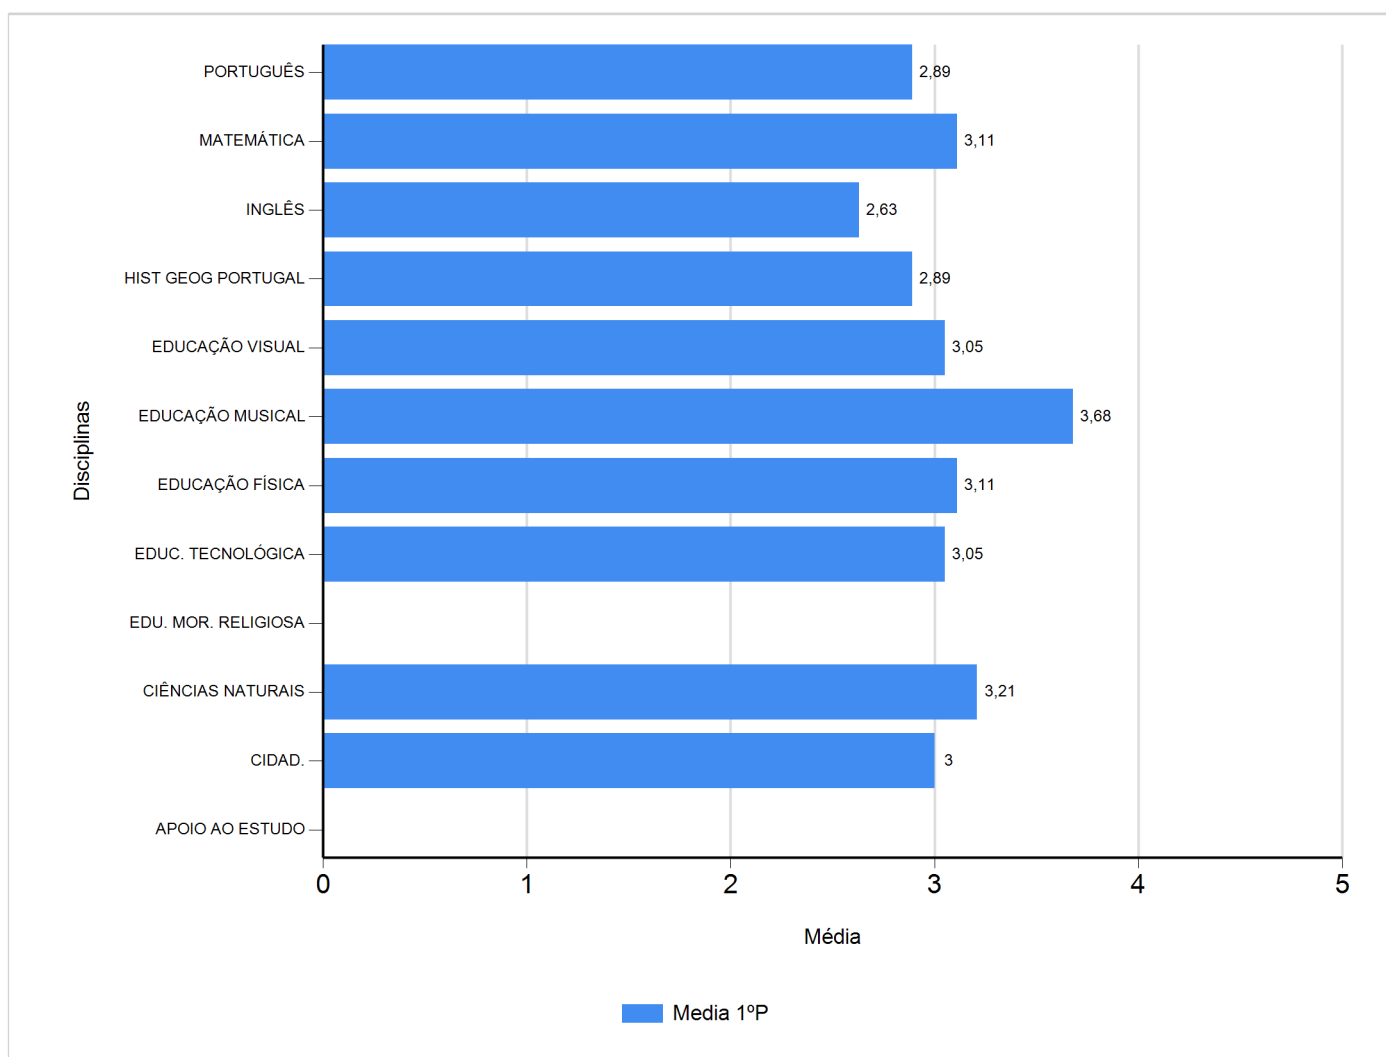

# Médias por disciplina e globais de 2017/2018

do Ensino Regular Básico e referente ao 1º período, para todos os anos e

a(s) turma(s): (6 AT)

Disciplina	1º Período	
	Nº Aval.(*)	Media
APOIO AO ESTUDO		
CIDAD.	19	3,00
CIÊNCIAS NATURAIS	19	3,21
EDU. MOR. RELIGIOSA		
EDUC. TECNOLÓGICA	19	3,05
EDUCAÇÃO FÍSICA	19	3,11
EDUCAÇÃO MUSICAL	19	3,68
EDUCAÇÃO VISUAL	19	3,05
HIST GEOG PORTUGAL	19	2,89
INGLÊS	19	2,63
MATEMÁTICA	19	3,11
PORTUGUÊS	19	2,89
Média Total		3,06

(\*) São apenas os totais de avaliados.