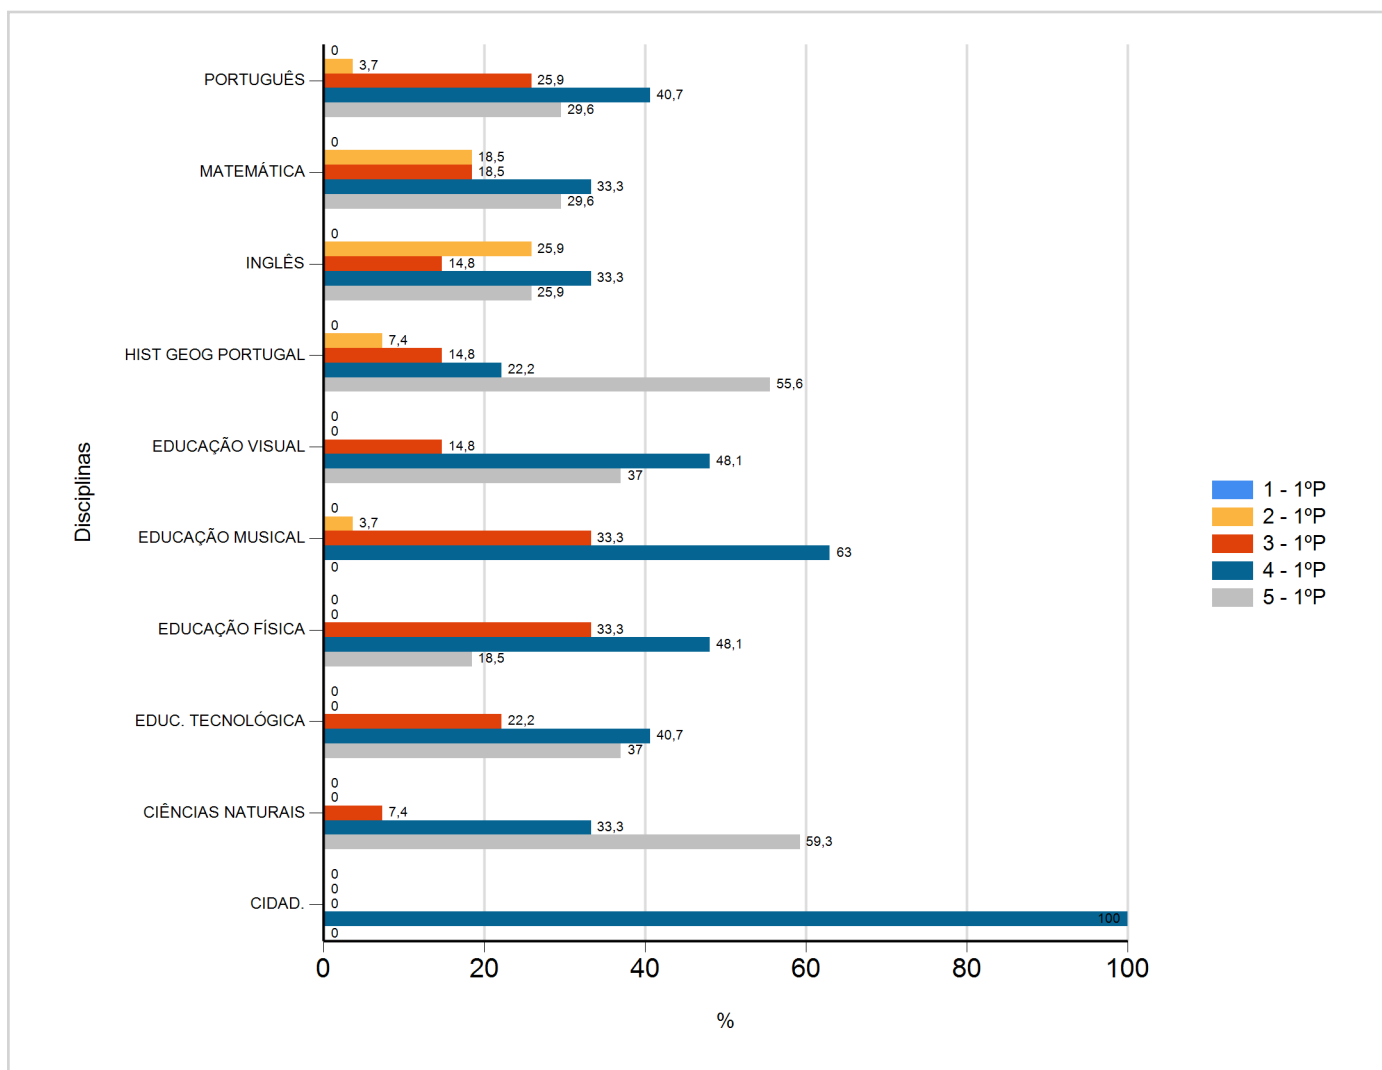

# Níveis de Classificação de 2017/2018

## do Ensino Regular Básico e referente ao 1º período, para todos os anos e a(s) turma(s): (6 A)

Disciplina	1º Período					
	Nº Aval. (*)	Níveis				
		1	2	3	4	5
CIDAD.	27	0	0	0	27	0
CIÊNCIAS NATURAIS	27	0	0	2	9	16
EDUC. TECNOLÓGICA	27	0	0	6	11	10
EDUCAÇÃO FÍSICA	27	0	0	9	13	5
EDUCAÇÃO MUSICAL	27	0	1	9	17	0
EDUCAÇÃO VISUAL	27	0	0	4	13	10
HIST GEOG PORTUGAL	27	0	2	4	6	15
INGLÊS	27	0	7	4	9	7
MATEMÁTICA	27	0	5	5	9	8
PORTUGUÊS	27	0	1	7	11	8

(\*) São apenas os totais de avaliados.