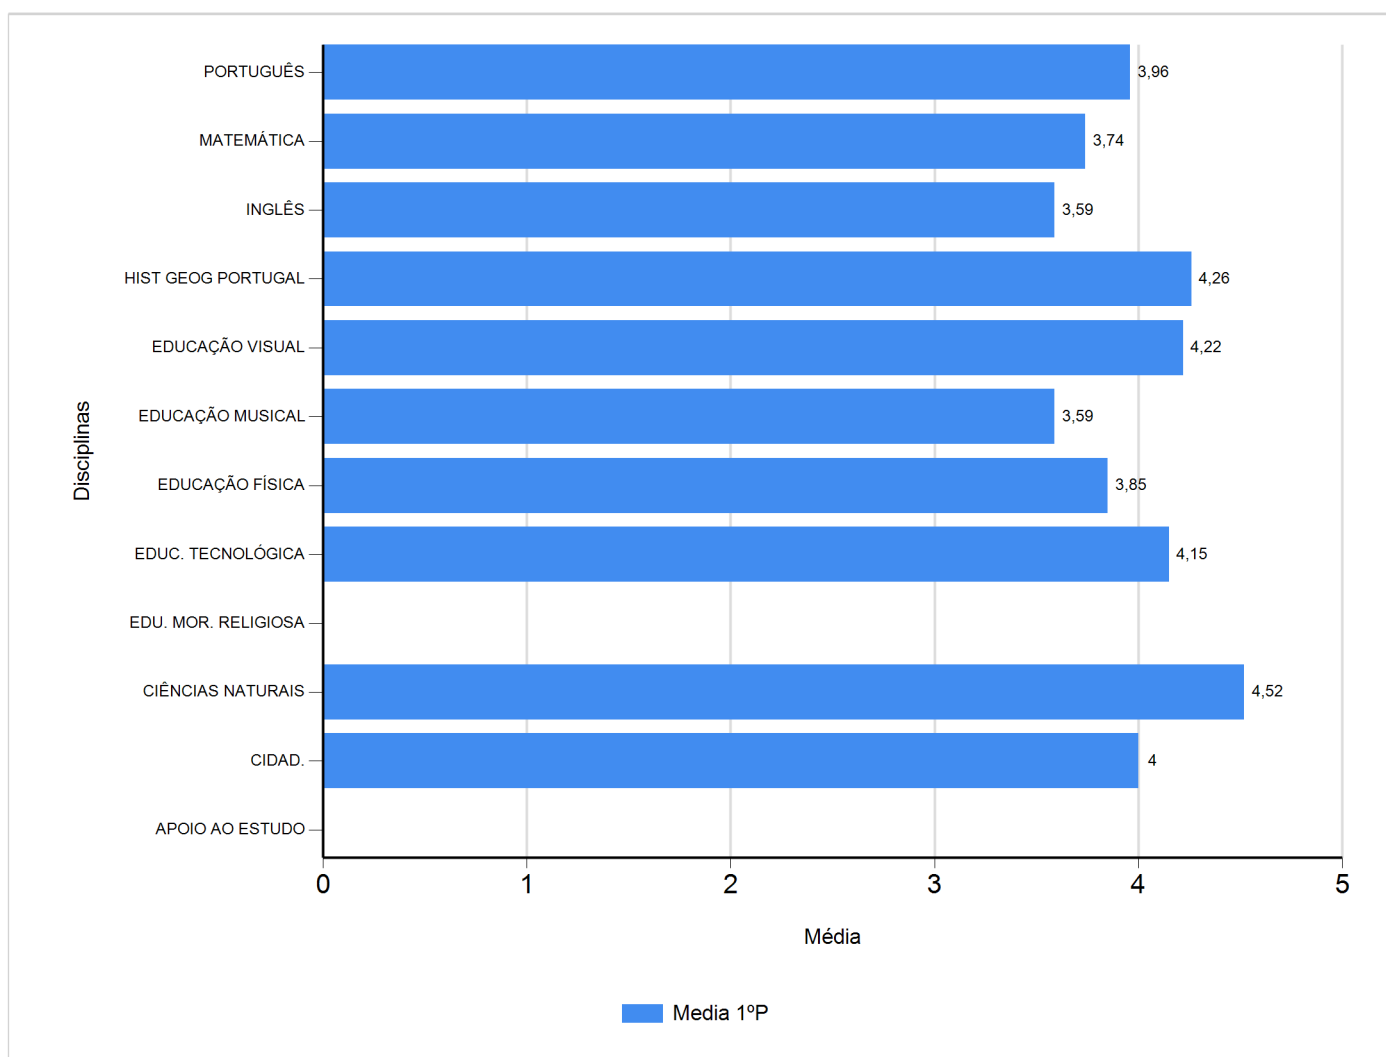

Médias por disciplina e globais de 2017/2018

do Ensino Regular Básico e referente ao 1º período, para todos os anos e

a(s) turma(s): (6 A)

Disciplina	1º Período	
	Nº Aval.(*)	Media
APOIO AO ESTUDO		
CIDAD.	27	4,00
CIÊNCIAS NATURAIS	27	4,52
EDU. MOR. RELIGIOSA		
EDUC. TECNOLÓGICA	27	4,15
EDUCAÇÃO FÍSICA	27	3,85
EDUCAÇÃO MUSICAL	27	3,59
EDUCAÇÃO VISUAL	27	4,22
HIST GEOG PORTUGAL	27	4,26
INGLÊS	27	3,59
MATEMÁTICA	27	3,74
PORTUGUÊS	27	3,96
Média Total		3,99

(*) São apenas os totais de avaliados.