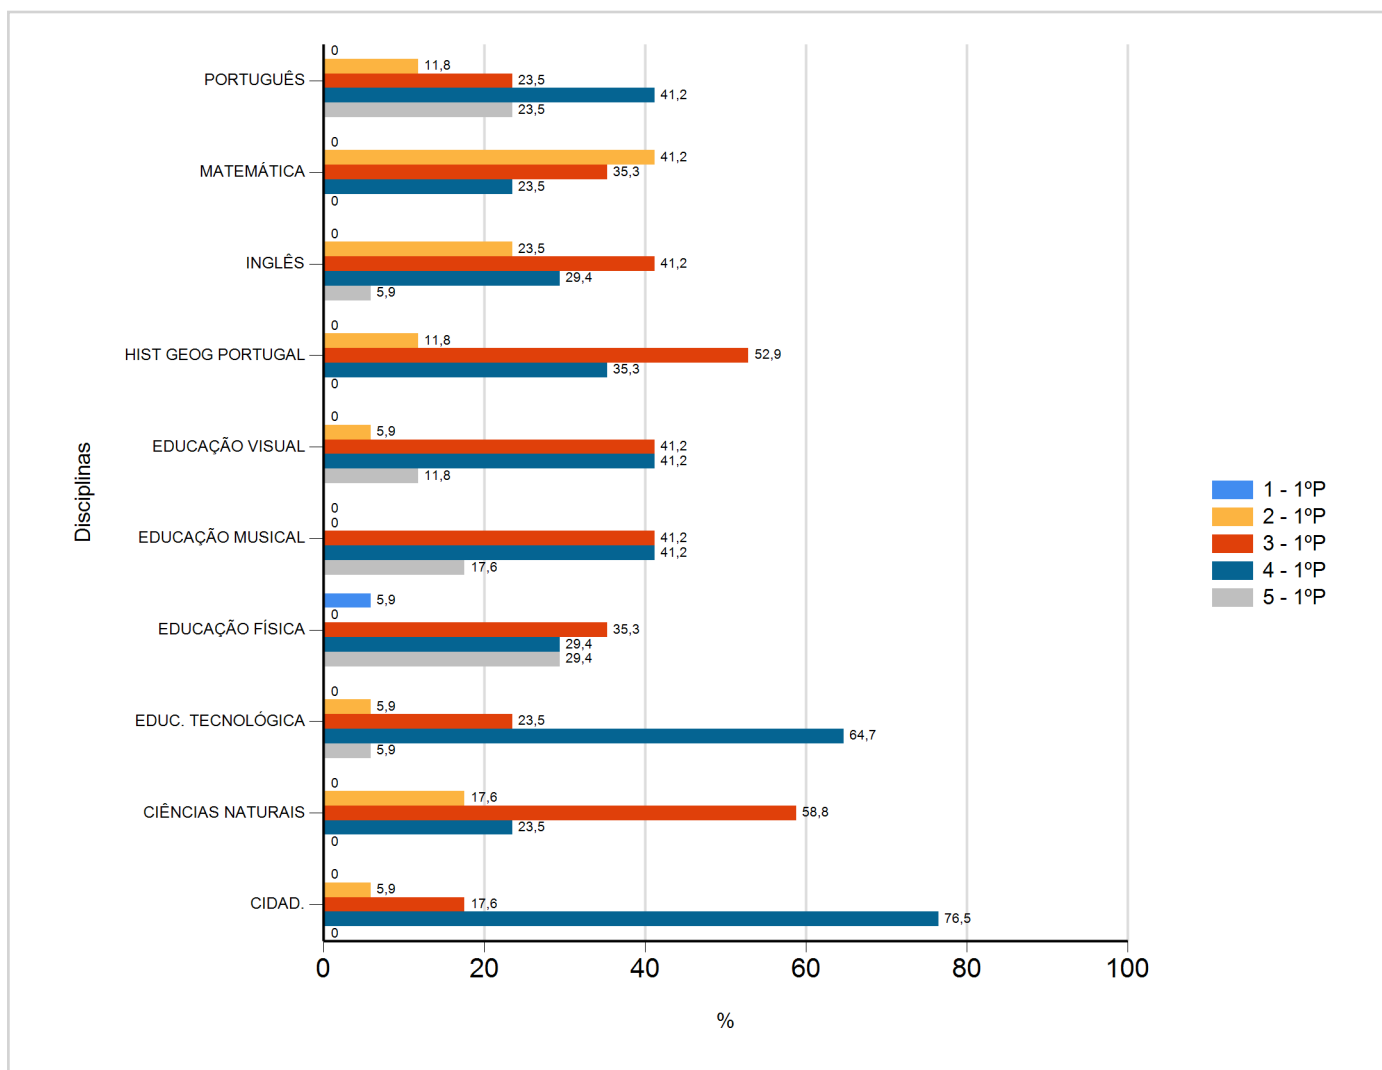

Níveis de Classificação de 2017/2018

do Ensino Regular Básico e referente ao 1º período, para todos os anos e a(s) turma(s): (5 H)

Disciplina	1º Período					
	Nº Aval. (*)	Níveis				
		1	2	3	4	5
CIDAD.	17	0	1	3	13	0
CIÊNCIAS NATURAIS	17	0	3	10	4	0
EDUC. TECNOLÓGICA	17	0	1	4	11	1
EDUCAÇÃO FÍSICA	17	1	0	6	5	5
EDUCAÇÃO MUSICAL	17	0	0	7	7	3
EDUCAÇÃO VISUAL	17	0	1	7	7	2
HIST GEOG PORTUGAL	17	0	2	9	6	0
INGLÊS	17	0	4	7	5	1
MATEMÁTICA	17	0	7	6	4	0
PORTUGUÊS	17	0	2	4	7	4

(*) São apenas os totais de avaliados.