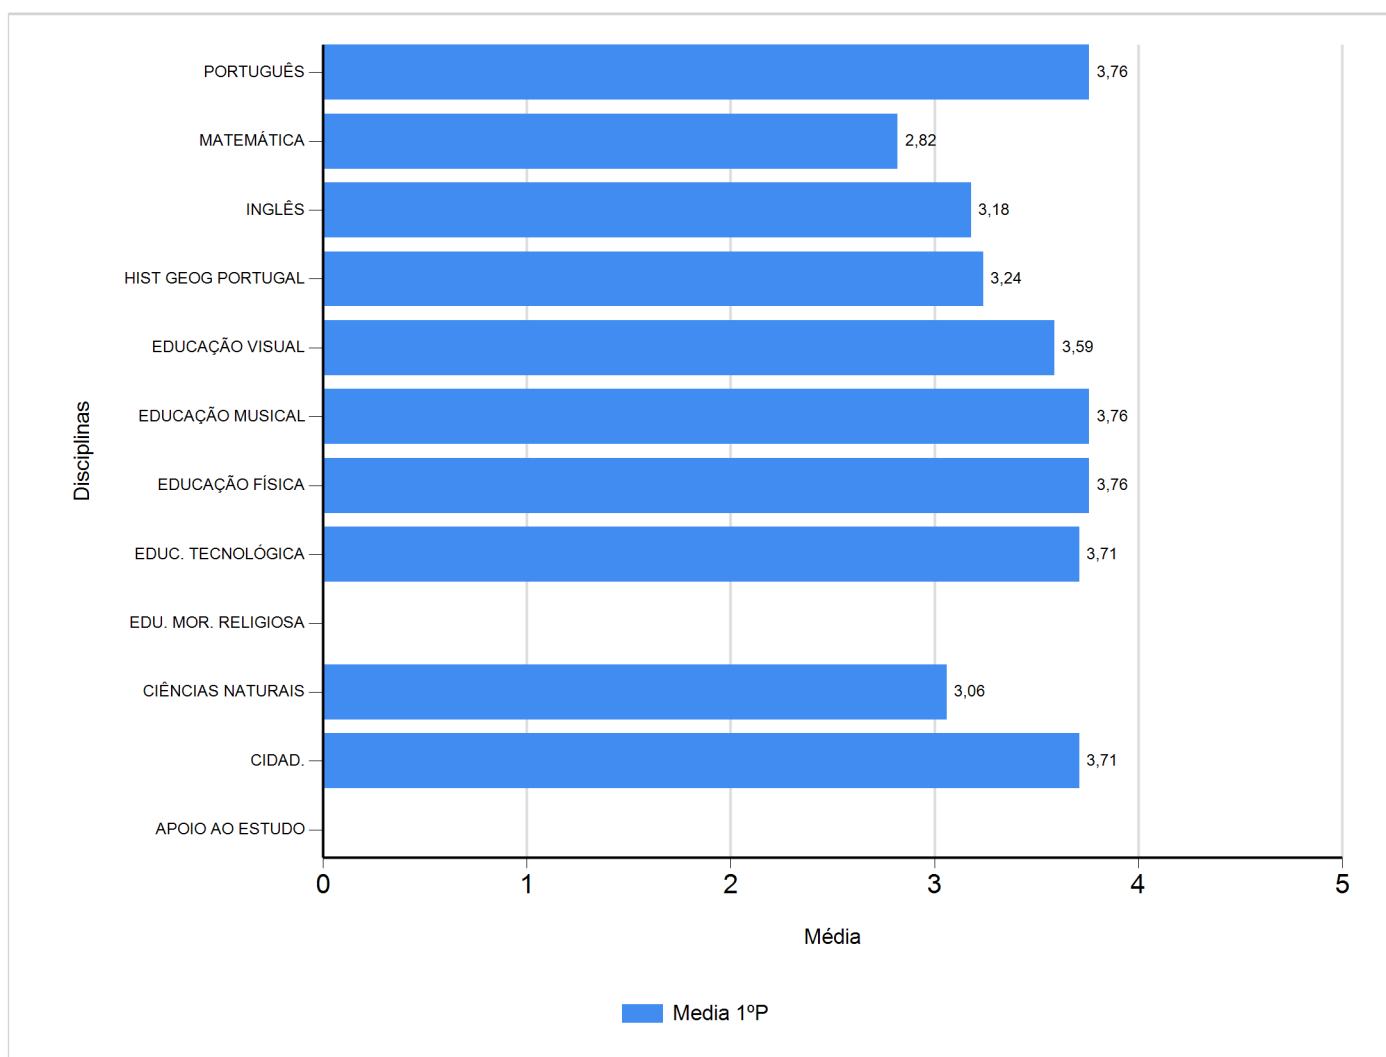

Médias por disciplina e globais de 2017/2018

do Ensino Regular Básico e referente ao 1º período, para todos os anos e

a(s) turma(s): (5 H)

Disciplina	1º Período	
	Nº Aval.(*)	Media
APOIO AO ESTUDO		
CIDAD.	17	3,71
CIÊNCIAS NATURAIS	17	3,06
EDU. MOR. RELIGIOSA		
EDUC. TECNOLÓGICA	17	3,71
EDUCAÇÃO FÍSICA	17	3,76
EDUCAÇÃO MUSICAL	17	3,76
EDUCAÇÃO VISUAL	17	3,59
HIST GEOG PORTUGAL	17	3,24
INGLÊS	17	3,18
MATEMÁTICA	17	2,82
PORTUGUÊS	17	3,76
Média Total		3,46

(*) São apenas os totais de avaliados.