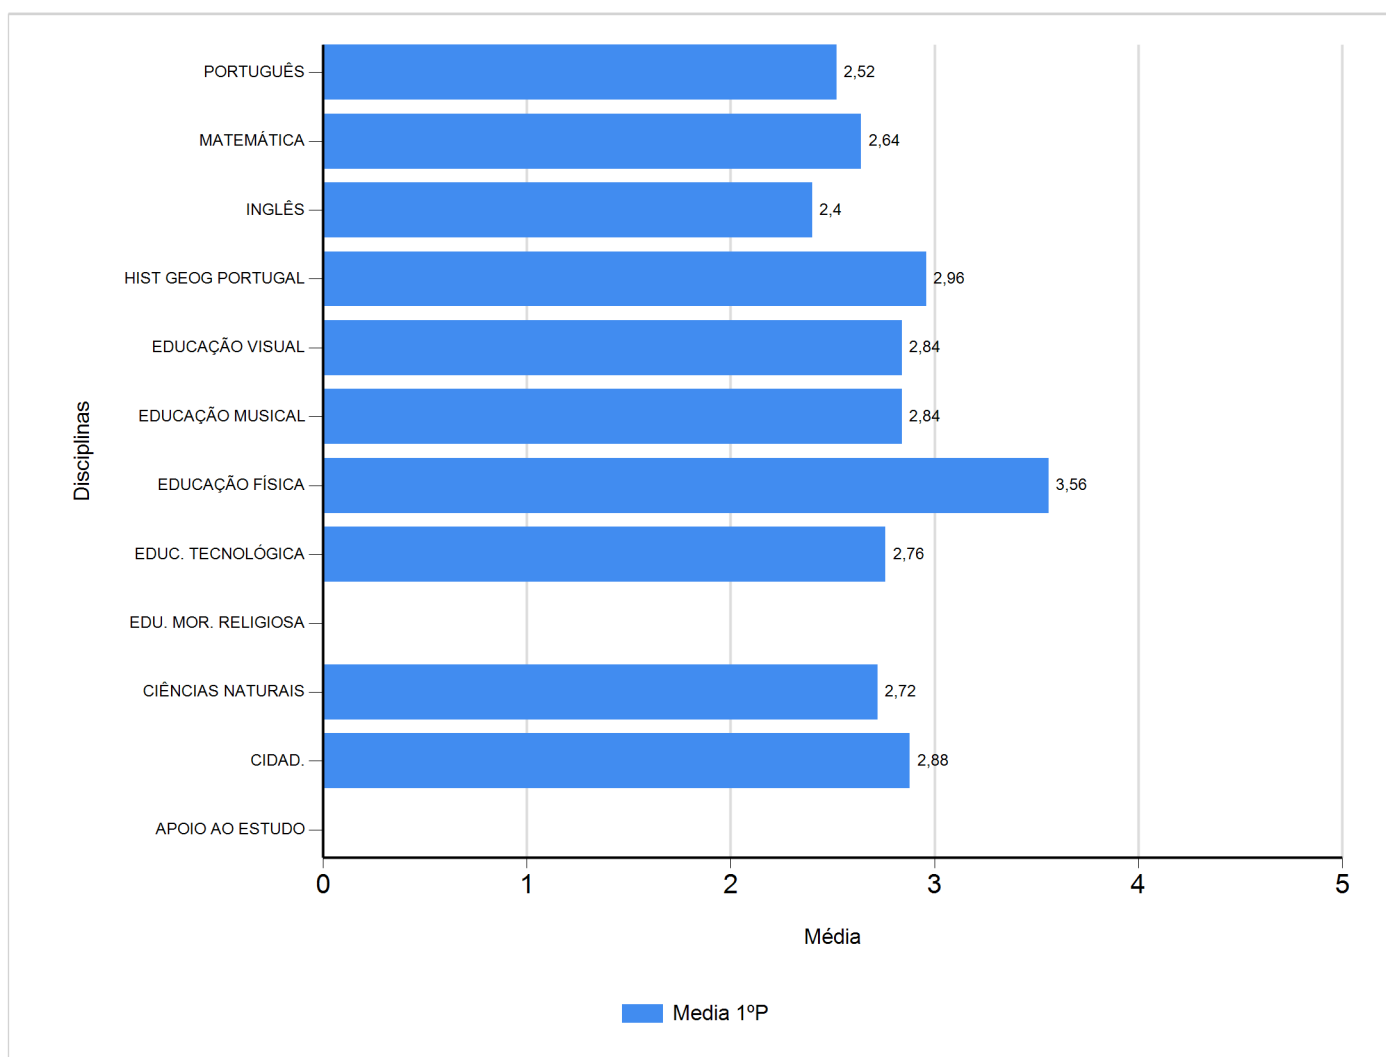

Médias por disciplina e globais de 2017/2018

do Ensino Regular Básico e referente ao 1º período, para todos os anos e

a(s) turma(s): (5 G)

Disciplina	1º Período	
	Nº Aval.(*)	Media
APOIO AO ESTUDO		
CIDAD.	25	2,88
CIÊNCIAS NATURAIS	25	2,72
EDU. MOR. RELIGIOSA		
EDUC. TECNOLÓGICA	25	2,76
EDUCAÇÃO FÍSICA	25	3,56
EDUCAÇÃO MUSICAL	25	2,84
EDUCAÇÃO VISUAL	25	2,84
HIST GEOG PORTUGAL	25	2,96
INGLÊS	25	2,40
MATEMÁTICA	25	2,64
PORTUGUÊS	25	2,52
Média Total		2,81

(*) São apenas os totais de avaliados.