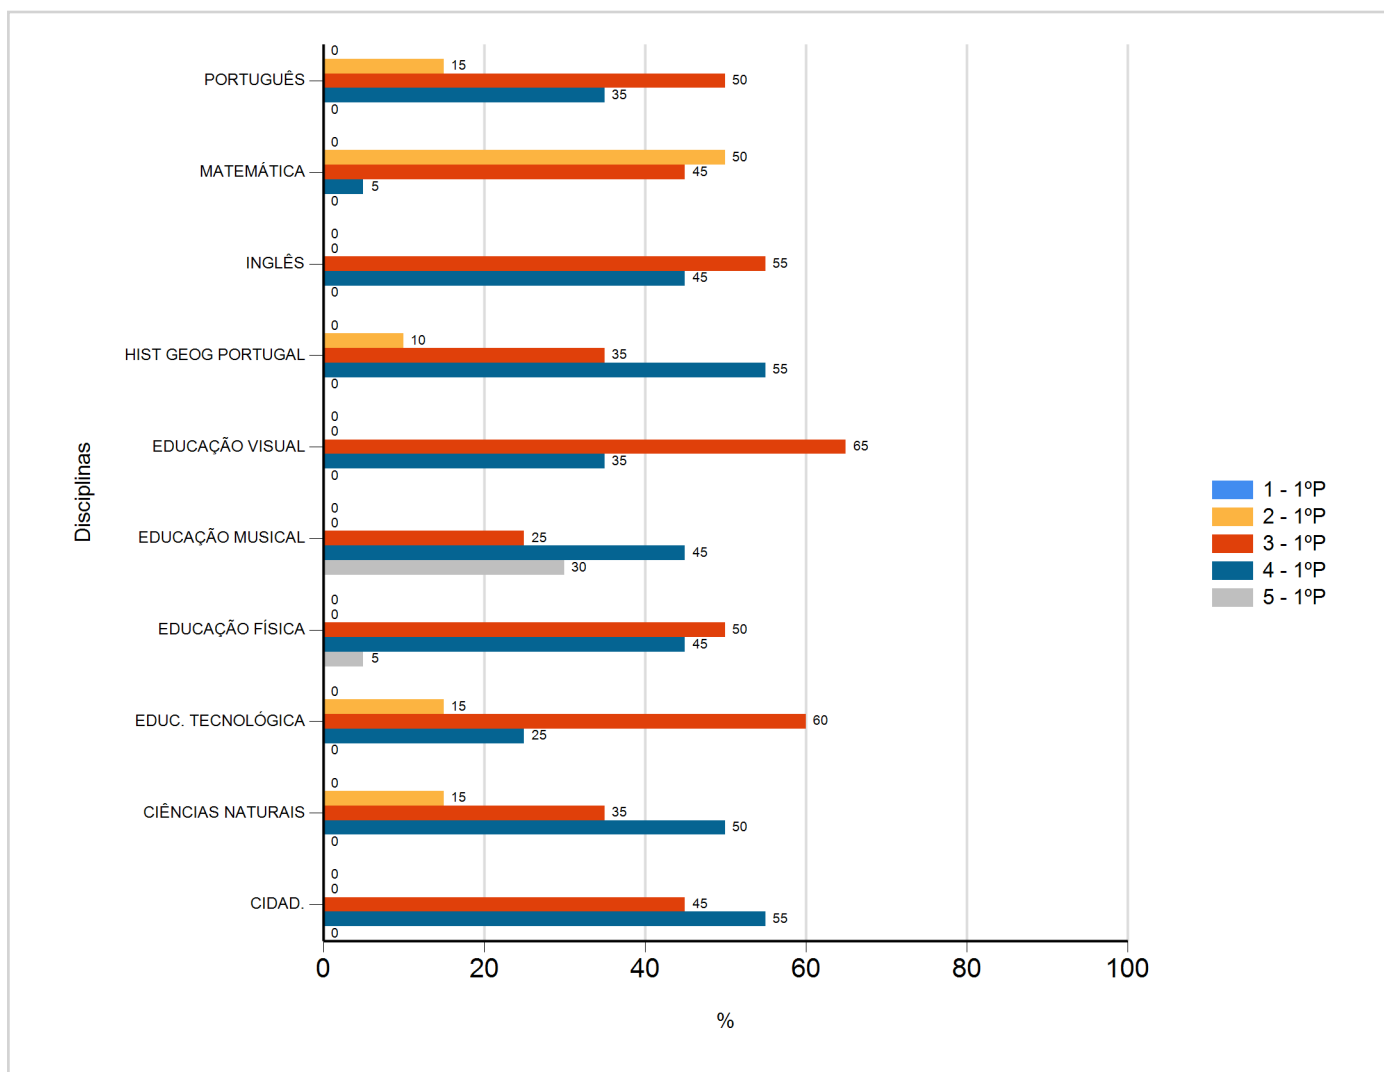

Níveis de Classificação de 2017/2018

do Ensino Regular Básico e referente ao 1º período, para todos os anos e a(s) turma(s): (5 F)

Disciplina	1º Período					
	Nº Aval. (*)	Níveis				
		1	2	3	4	5
CIDAD.	20	0	0	9	11	0
CIÊNCIAS NATURAIS	20	0	3	7	10	0
EDUC. TECNOLÓGICA	20	0	3	12	5	0
EDUCAÇÃO FÍSICA	20	0	0	10	9	1
EDUCAÇÃO MUSICAL	20	0	0	5	9	6
EDUCAÇÃO VISUAL	20	0	0	13	7	0
HIST GEOG PORTUGAL	20	0	2	7	11	0
INGLÊS	20	0	0	11	9	0
MATEMÁTICA	20	0	10	9	1	0
PORTUGUÊS	20	0	3	10	7	0

(*) São apenas os totais de avaliados.