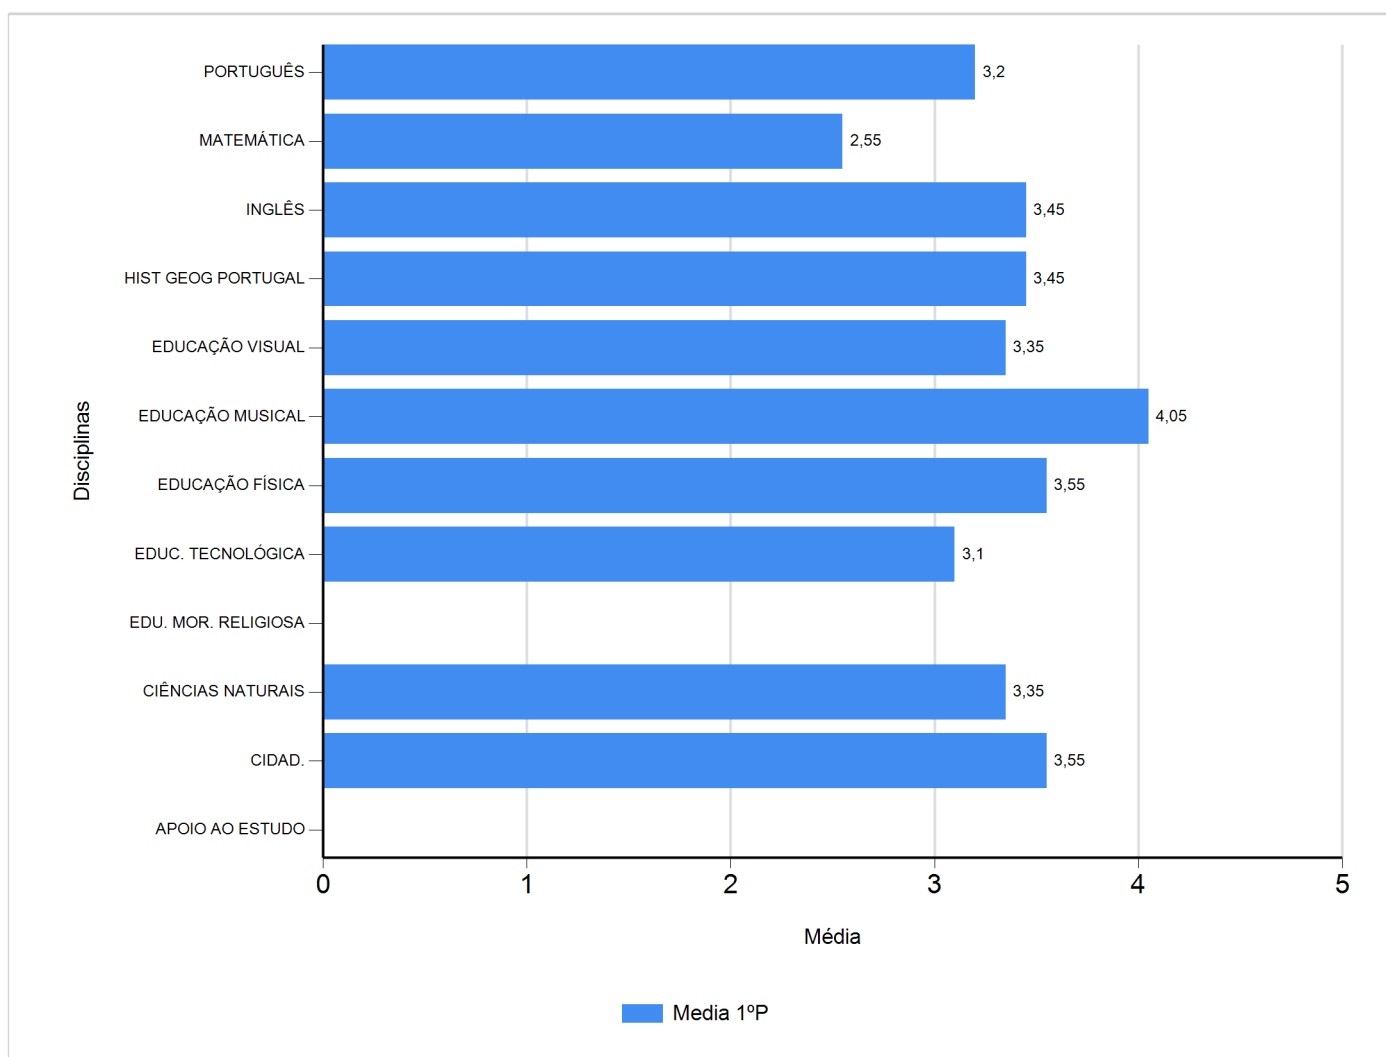

Médias por disciplina e globais de 2017/2018

do Ensino Regular Básico e referente ao 1º período, para todos os anos e

a(s) turma(s): (5 F)

Disciplina	1º Período	
	Nº Aval.(*)	Media
APOIO AO ESTUDO		
CIDAD.	20	3,55
CIÊNCIAS NATURAIS	20	3,35
EDU. MOR. RELIGIOSA		
EDUC. TECNOLÓGICA	20	3,10
EDUCAÇÃO FÍSICA	20	3,55
EDUCAÇÃO MUSICAL	20	4,05
EDUCAÇÃO VISUAL	20	3,35
HIST GEOG PORTUGAL	20	3,45
INGLÊS	20	3,45
MATEMÁTICA	20	2,55
PORTUGUÊS	20	3,20
Média Total		3,36

(*) São apenas os totais de avaliados.