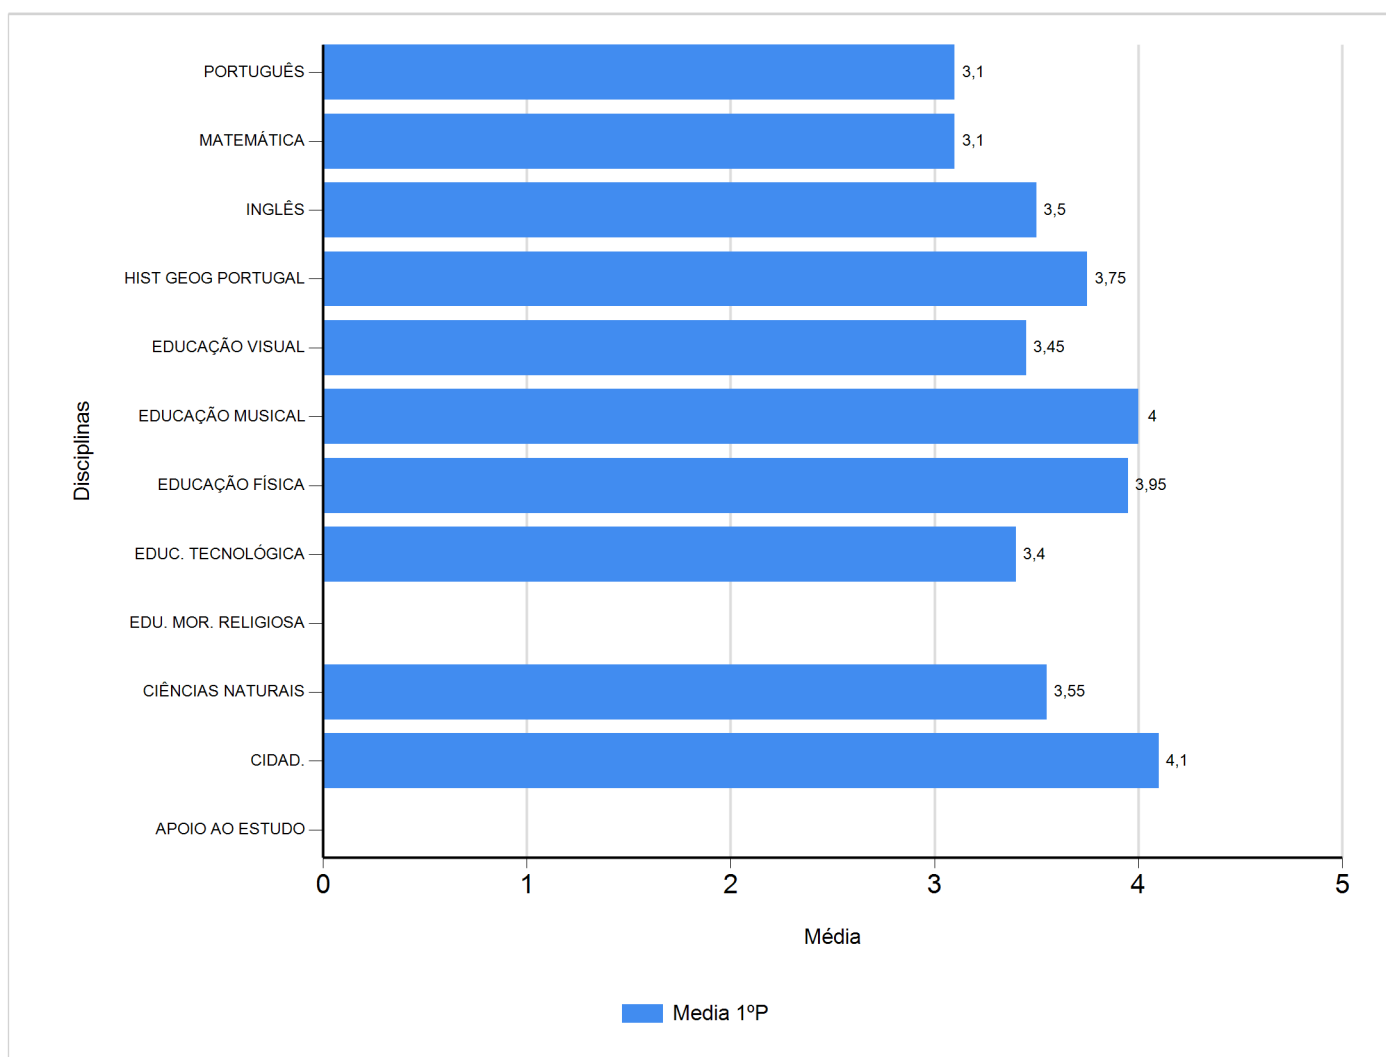

Médias por disciplina e globais de 2017/2018

do Ensino Regular Básico e referente ao 1º período, para todos os anos e

a(s) turma(s): (5 B)

Disciplina	1º Período	
	Nº Aval.(*)	Media
APOIO AO ESTUDO		
CIDAD.	20	4,10
CIÊNCIAS NATURAIS	20	3,55
EDU. MOR. RELIGIOSA		
EDUC. TECNOLÓGICA	20	3,40
EDUCAÇÃO FÍSICA	20	3,95
EDUCAÇÃO MUSICAL	20	4,00
EDUCAÇÃO VISUAL	20	3,45
HIST GEOG PORTUGAL	20	3,75
INGLÊS	20	3,50
MATEMÁTICA	20	3,10
PORTUGUÊS	20	3,10
Média Total		3,59

(*) São apenas os totais de avaliados.