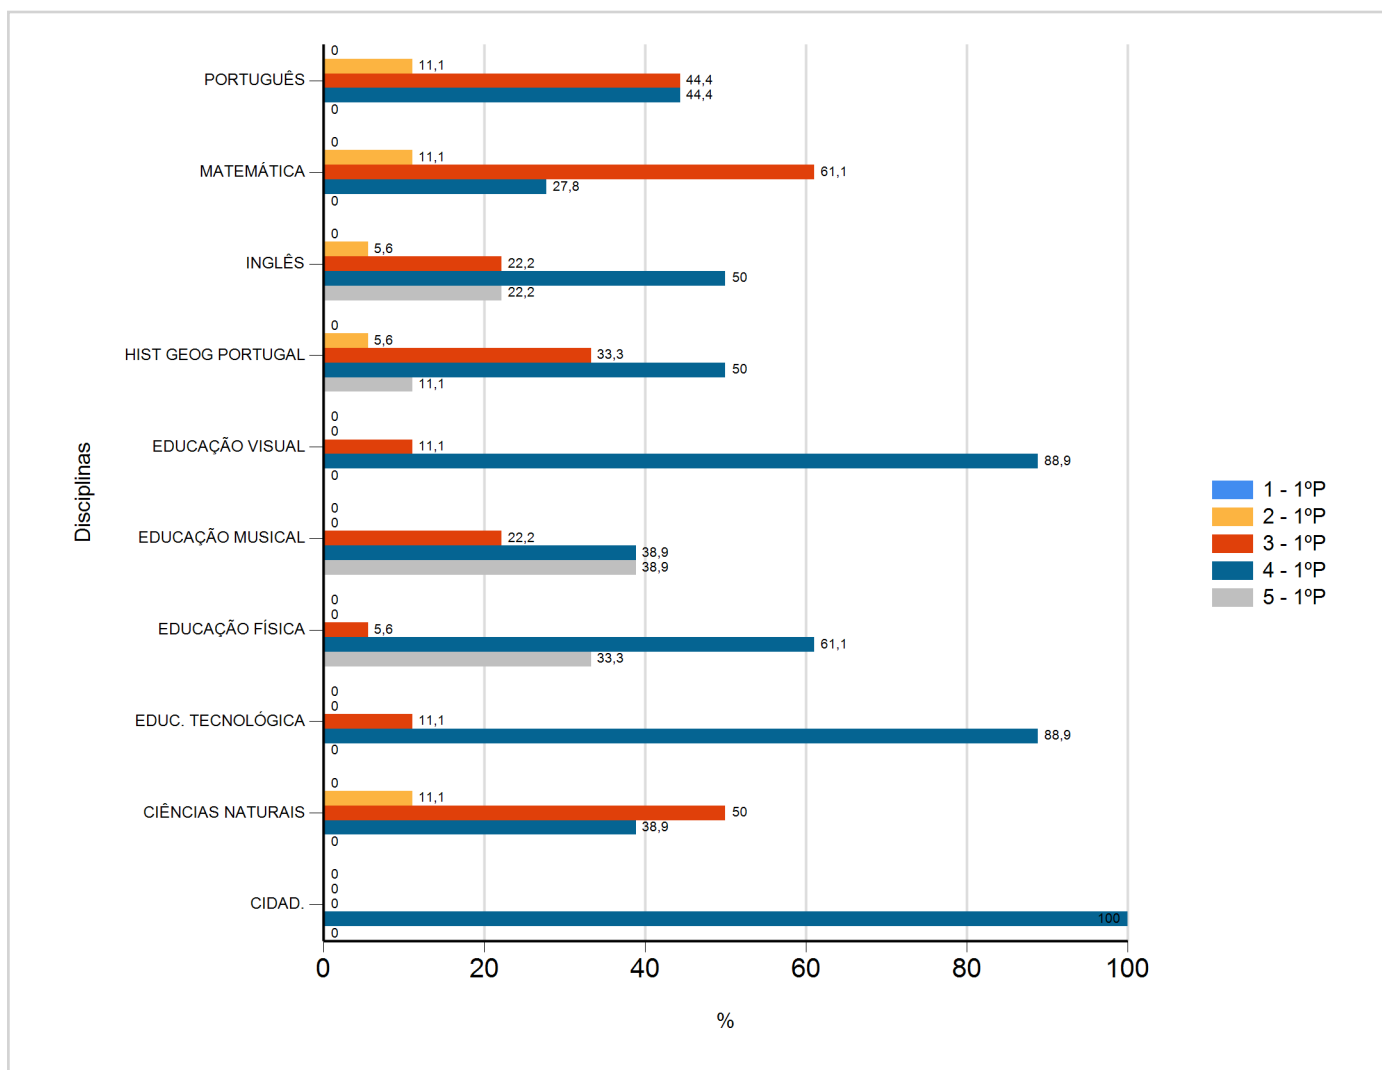

Níveis de Classificação de 2017/2018

do Ensino Regular Básico e referente ao 1º período, para todos os anos e a(s) turma(s): (5 A)

Disciplina	1º Período					
	Nº Aval. (*)	Níveis				
		1	2	3	4	5
CIDAD.	18	0	0	0	18	0
CIÊNCIAS NATURAIS	18	0	2	9	7	0
EDUC. TECNOLÓGICA	18	0	0	2	16	0
EDUCAÇÃO FÍSICA	18	0	0	1	11	6
EDUCAÇÃO MUSICAL	18	0	0	4	7	7
EDUCAÇÃO VISUAL	18	0	0	2	16	0
HIST GEOG PORTUGAL	18	0	1	6	9	2
INGLÊS	18	0	1	4	9	4
MATEMÁTICA	18	0	2	11	5	0
PORTUGUÊS	18	0	2	8	8	0

(*) São apenas os totais de avaliados.