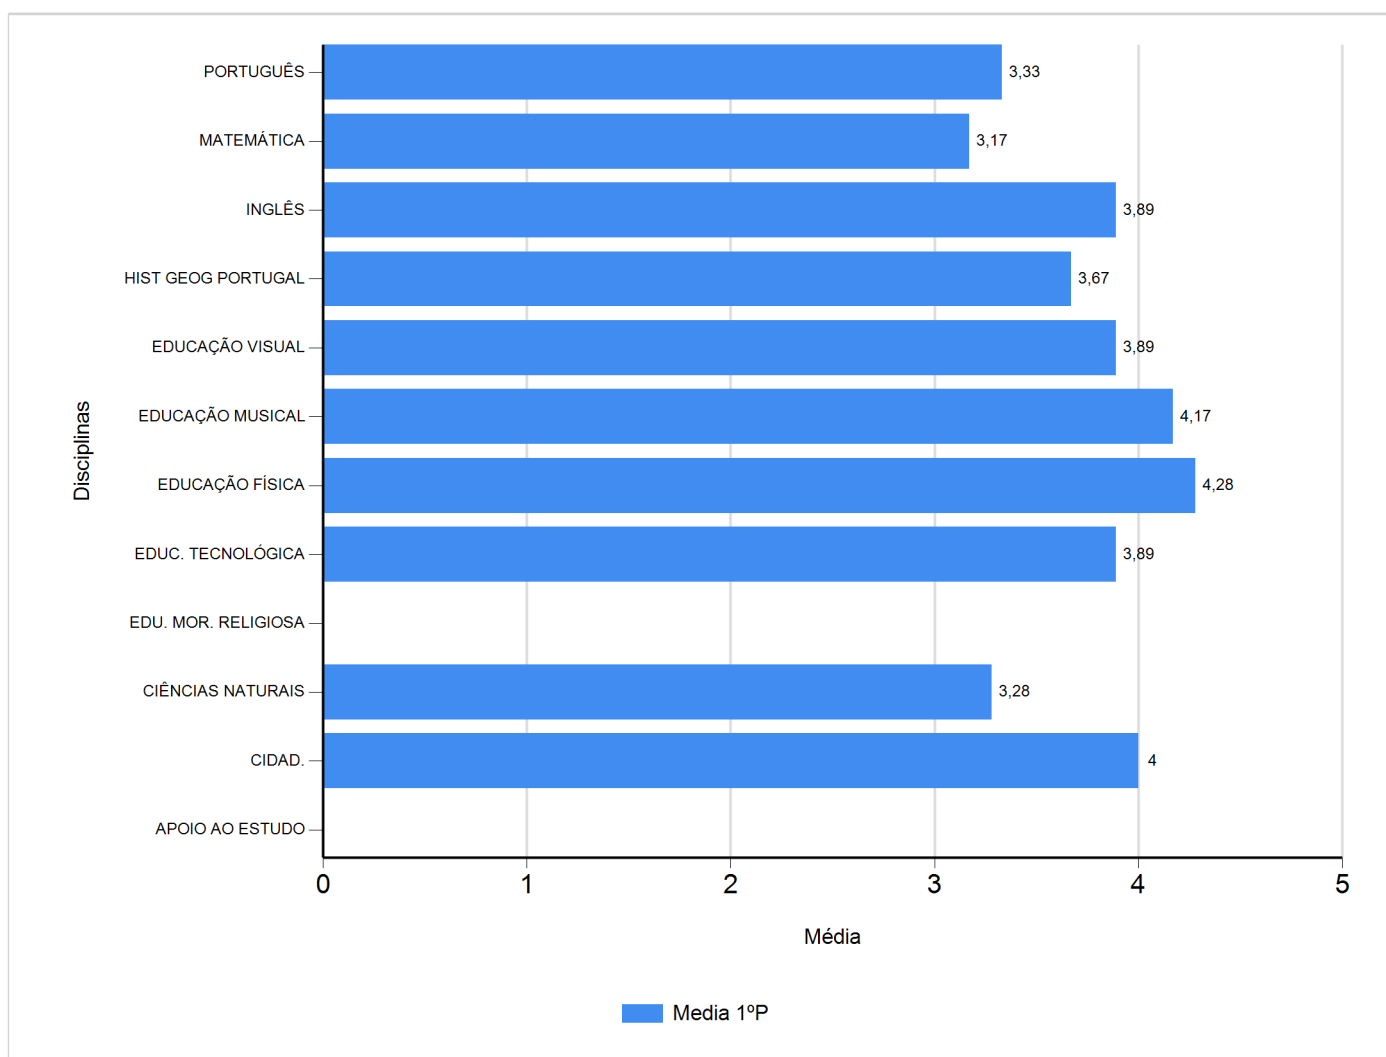

Médias por disciplina e globais de 2017/2018

do Ensino Regular Básico e referente ao 1º período, para todos os anos e

a(s) turma(s): (5 A)

Disciplina	1º Período	
	Nº Aval.(*)	Media
APOIO AO ESTUDO		
CIDAD.	18	4,00
CIÊNCIAS NATURAIS	18	3,28
EDU. MOR. RELIGIOSA		
EDUC. TECNOLÓGICA	18	3,89
EDUCAÇÃO FÍSICA	18	4,28
EDUCAÇÃO MUSICAL	18	4,17
EDUCAÇÃO VISUAL	18	3,89
HIST GEOG PORTUGAL	18	3,67
INGLÊS	18	3,89
MATEMÁTICA	18	3,17
PORTUGUÊS	18	3,33
Média Total		3,76

(*) São apenas os totais de avaliados.