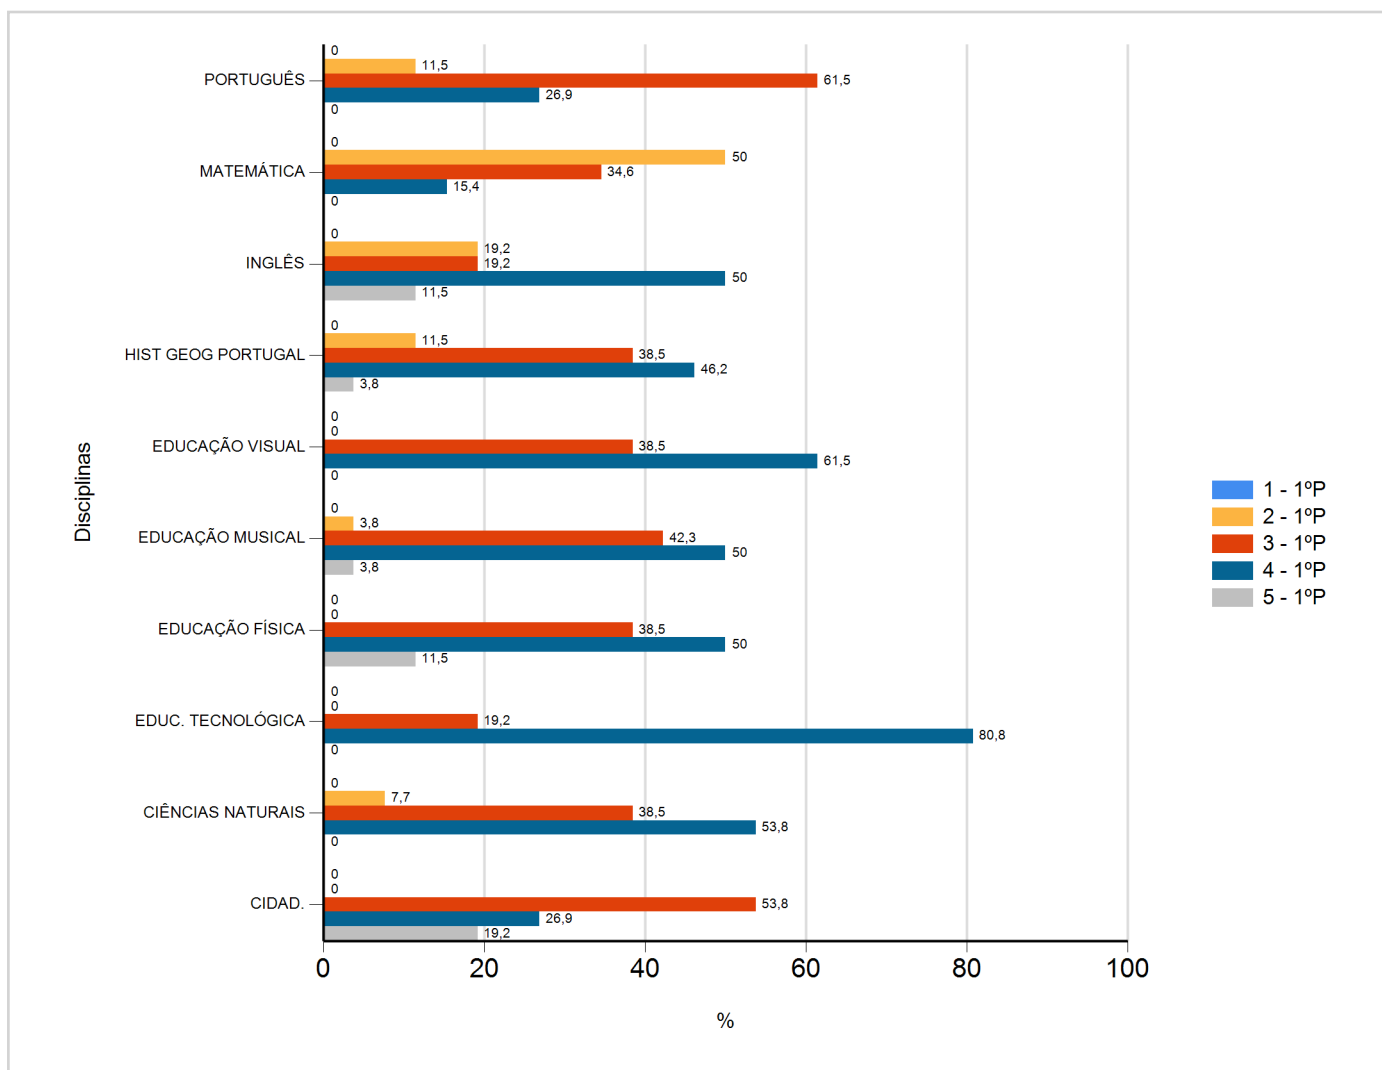

Níveis de Classificação de 2017/2018

do Ensino Regular Básico e referente ao 1º período, para todos os anos e a(s) turma(s): (5 E)

Disciplina	1º Período					
	Nº Aval. (*)	Níveis				
		1	2	3	4	5
CIDAD.	26	0	0	14	7	5
CIÊNCIAS NATURAIS	26	0	2	10	14	0
EDUC. TECNOLÓGICA	26	0	0	5	21	0
EDUCAÇÃO FÍSICA	26	0	0	10	13	3
EDUCAÇÃO MUSICAL	26	0	1	11	13	1
EDUCAÇÃO VISUAL	26	0	0	10	16	0
HIST GEOG PORTUGAL	26	0	3	10	12	1
INGLÊS	26	0	5	5	13	3
MATEMÁTICA	26	0	13	9	4	0
PORTUGUÊS	26	0	3	16	7	0

(*) São apenas os totais de avaliados.