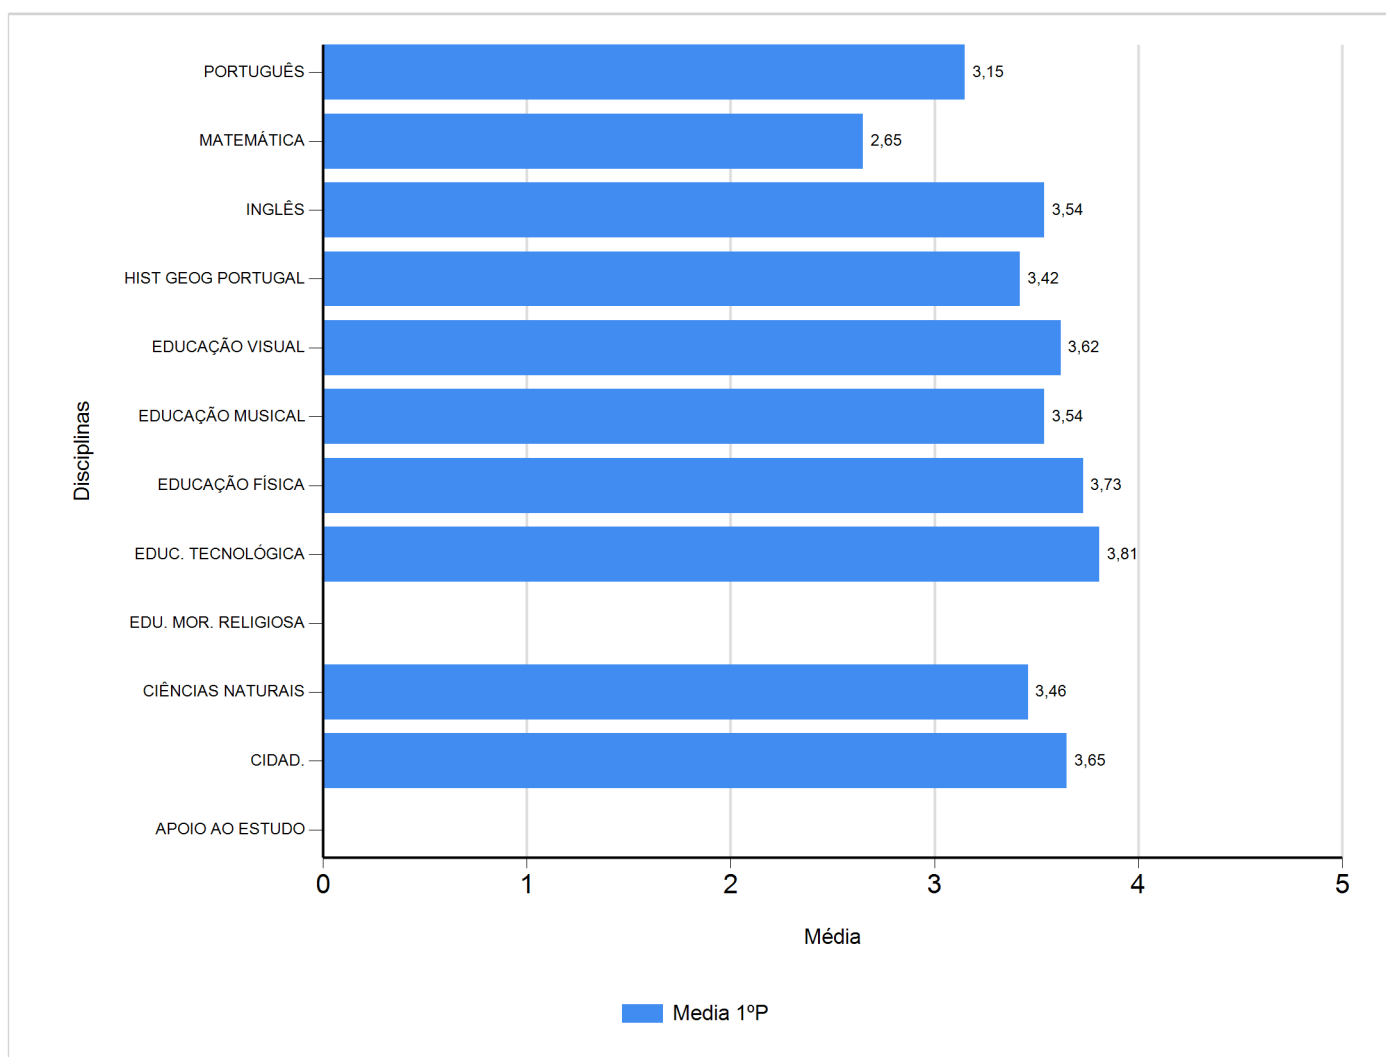

Médias por disciplina e globais de 2017/2018

do Ensino Regular Básico e referente ao 1º período, para todos os anos e

a(s) turma(s): (5 E)

Disciplina	1º Período	
	Nº Aval.(*)	Media
APOIO AO ESTUDO		
CIDAD.	26	3,65
CIÊNCIAS NATURAIS	26	3,46
EDU. MOR. RELIGIOSA		
EDUC. TECNOLÓGICA	26	3,81
EDUCAÇÃO FÍSICA	26	3,73
EDUCAÇÃO MUSICAL	26	3,54
EDUCAÇÃO VISUAL	26	3,62
HIST GEOG PORTUGAL	26	3,42
INGLÊS	26	3,54
MATEMÁTICA	26	2,65
PORTUGUÊS	26	3,15
Média Total		3,46

(*) São apenas os totais de avaliados.