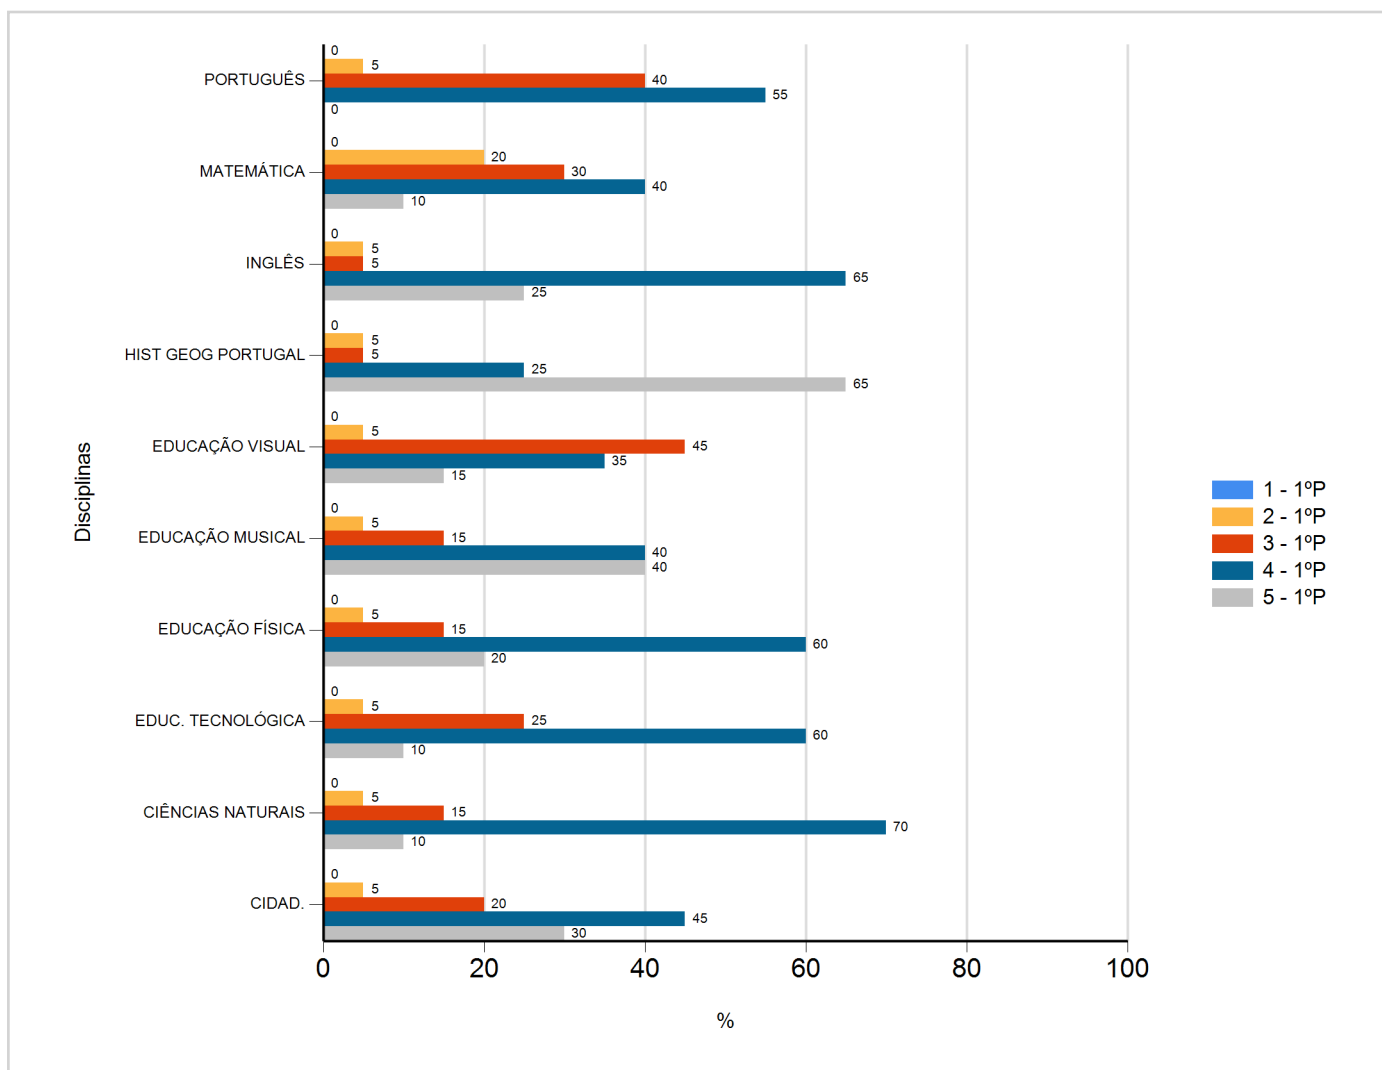

Níveis de Classificação de 2017/2018

do Ensino Regular Básico e referente ao 1º período, para todos os anos e a(s) turma(s): (5 D)

Disciplina	1º Período					
	Nº Aval. (*)	Níveis				
		1	2	3	4	5
CIDAD.	20	0	1	4	9	6
CIÊNCIAS NATURAIS	20	0	1	3	14	2
EDUC. TECNOLÓGICA	20	0	1	5	12	2
EDUCAÇÃO FÍSICA	20	0	1	3	12	4
EDUCAÇÃO MUSICAL	20	0	1	3	8	8
EDUCAÇÃO VISUAL	20	0	1	9	7	3
HIST GEOG PORTUGAL	20	0	1	1	5	13
INGLÊS	20	0	1	1	13	5
MATEMÁTICA	20	0	4	6	8	2
PORTUGUÊS	20	0	1	8	11	0

(*) São apenas os totais de avaliados.