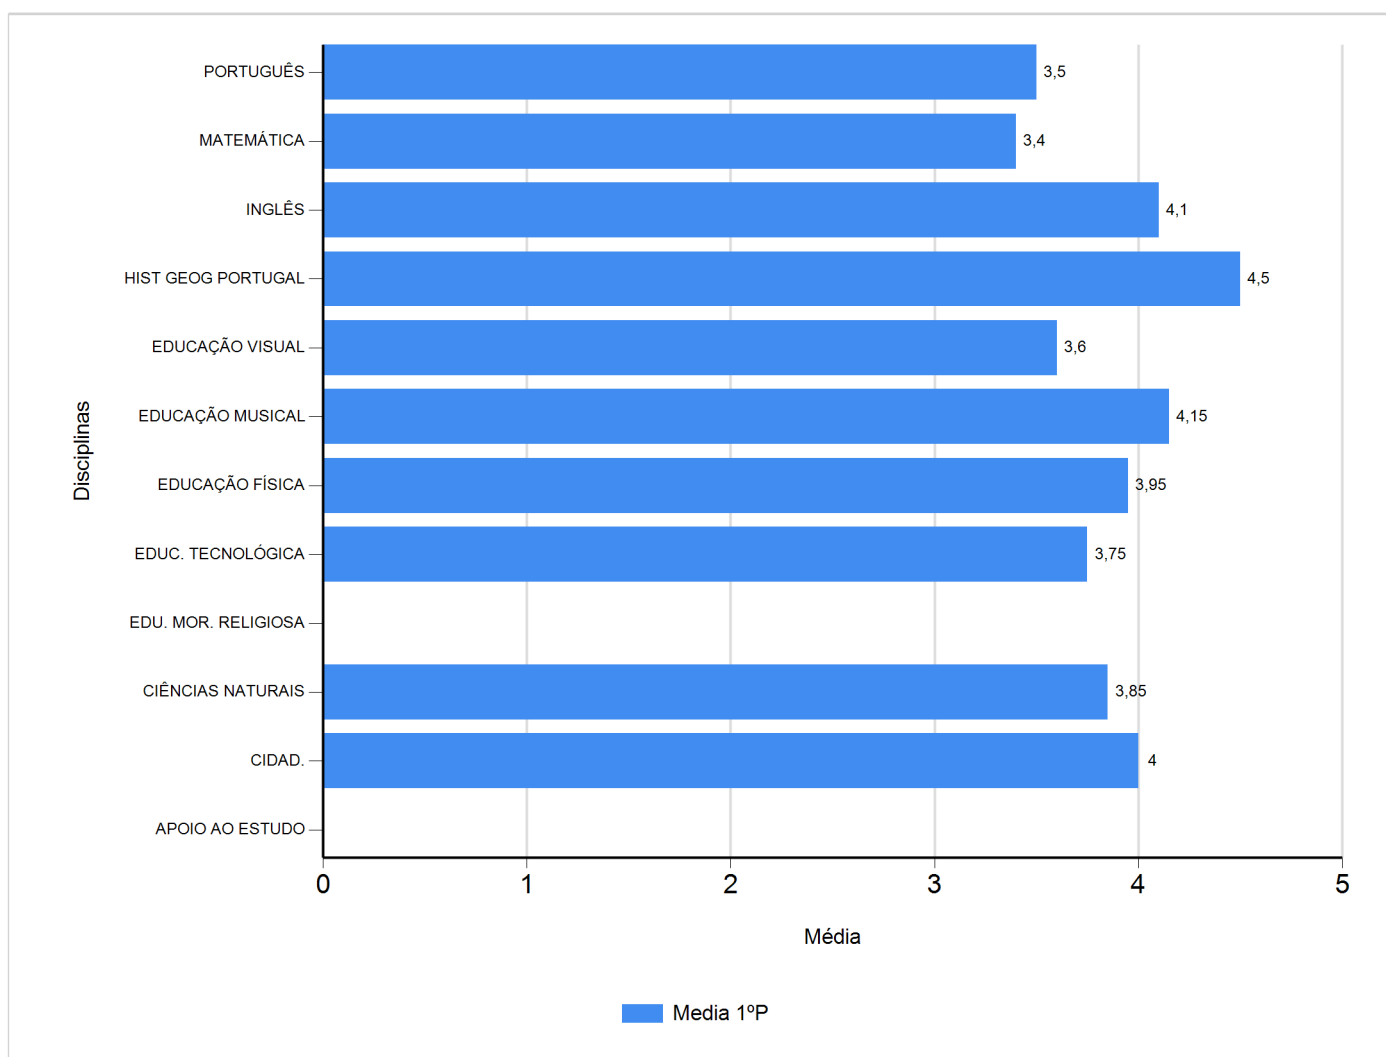

Médias por disciplina e globais de 2017/2018

do Ensino Regular Básico e referente ao 1º período, para todos os anos e

a(s) turma(s): (5 D)

Disciplina	1º Período	
	Nº Aval.(*)	Media
APOIO AO ESTUDO		
CIDAD.	20	4,00
CIÊNCIAS NATURAIS	20	3,85
EDU. MOR. RELIGIOSA		
EDUC. TECNOLÓGICA	20	3,75
EDUCAÇÃO FÍSICA	20	3,95
EDUCAÇÃO MUSICAL	20	4,15
EDUCAÇÃO VISUAL	20	3,60
HIST GEOG PORTUGAL	20	4,50
INGLÊS	20	4,10
MATEMÁTICA	20	3,40
PORTUGUÊS	20	3,50
Média Total		3,88

(*) São apenas os totais de avaliados.