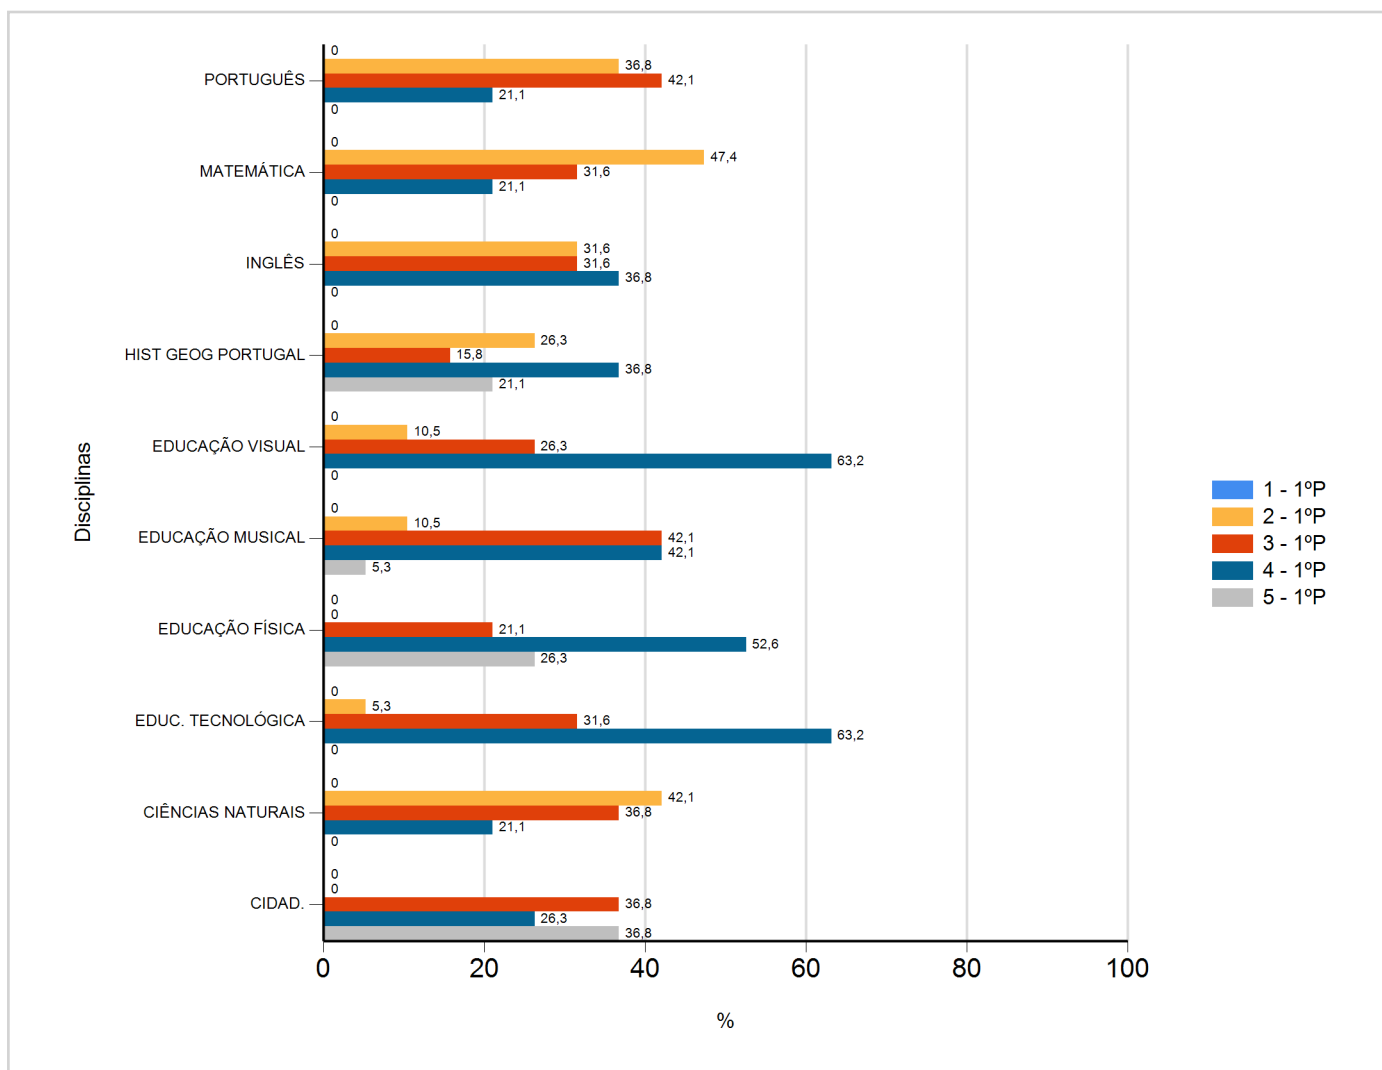

Níveis de Classificação de 2017/2018

do Ensino Regular Básico e referente ao 1º período, para todos os anos e a(s) turma(s): (5 C)

Disciplina	1º Período					
	Nº Aval. (*)	1	2	3	4	5
CIDAD.	19	0	0	7	5	7
CIÊNCIAS NATURAIS	19	0	8	7	4	0
EDUC. TECNOLÓGICA	19	0	1	6	12	0
EDUCAÇÃO FÍSICA	19	0	0	4	10	5
EDUCAÇÃO MUSICAL	19	0	2	8	8	1
EDUCAÇÃO VISUAL	19	0	2	5	12	0
HIST GEOG PORTUGAL	19	0	5	3	7	4
INGLÊS	19	0	6	6	7	0
MATEMÁTICA	19	0	9	6	4	0
PORTUGUÊS	19	0	7	8	4	0

(*) São apenas os totais de avaliados.