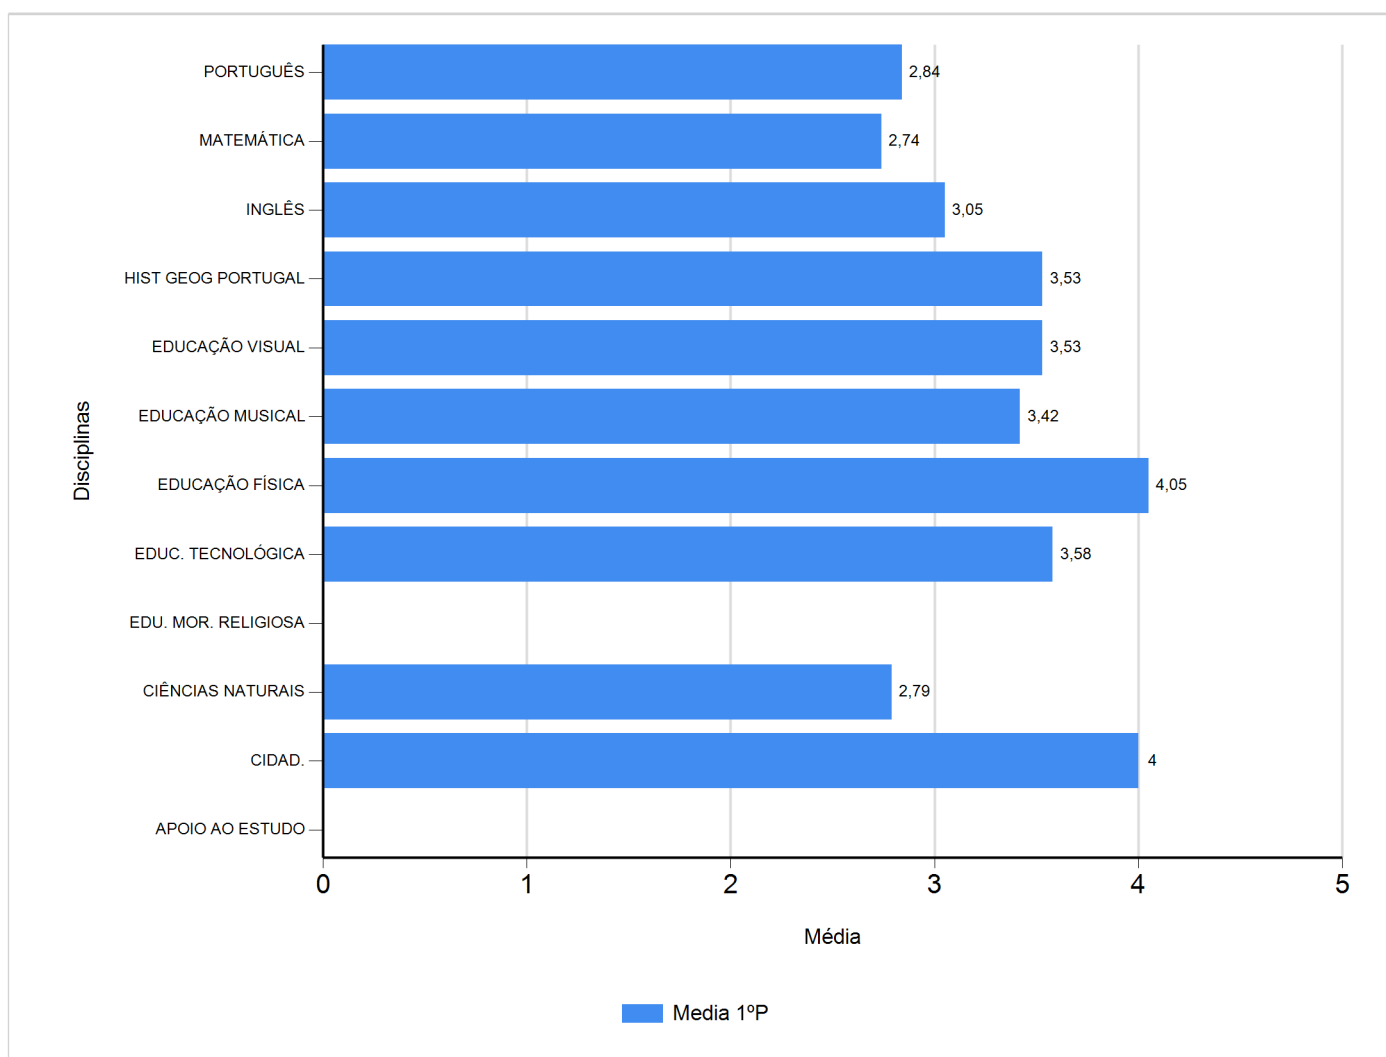

# Médias por disciplina e globais de 2017/2018

do Ensino Regular Básico e referente ao 1º período, para todos os anos e

a(s) turma(s): (5 C)

Disciplina	1º Período	
	Nº Aval.(*)	Media
APOIO AO ESTUDO		
CIDAD.	19	4,00
CIÊNCIAS NATURAIS	19	2,79
EDU. MOR. RELIGIOSA		
EDUC. TECNOLÓGICA	19	3,58
EDUCAÇÃO FÍSICA	19	4,05
EDUCAÇÃO MUSICAL	19	3,42
EDUCAÇÃO VISUAL	19	3,53
HIST GEOG PORTUGAL	19	3,53
INGLÊS	19	3,05
MATEMÁTICA	19	2,74
PORTUGUÊS	19	2,84
Média Total		3,35

(\*) São apenas os totais de avaliados.