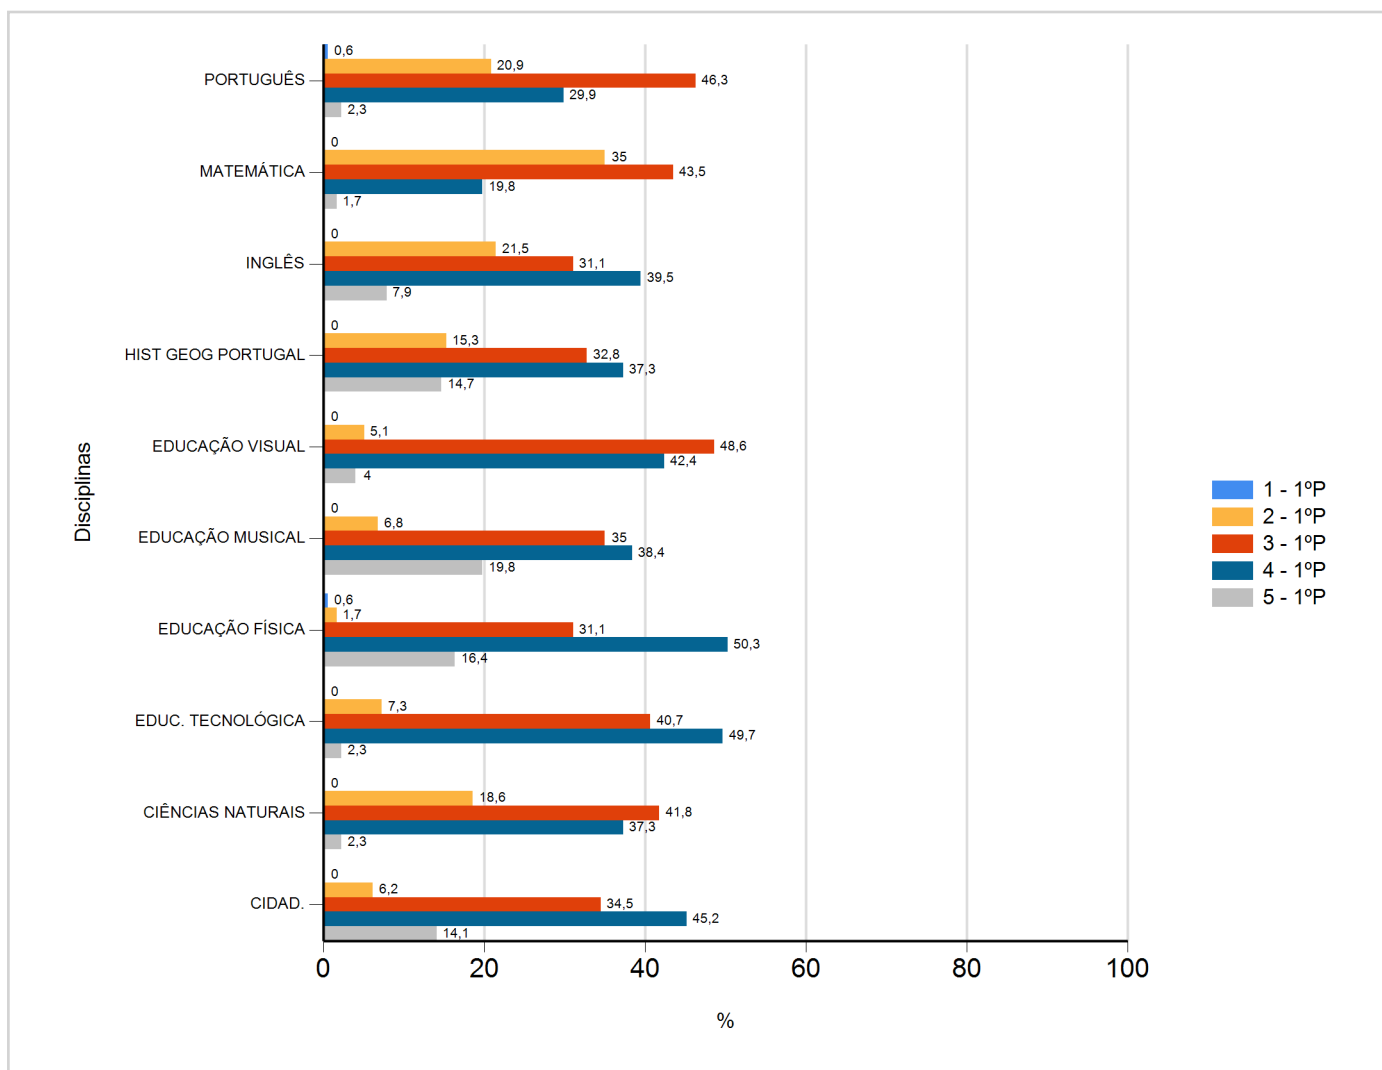

Níveis de Classificação de 2017/2018

do Ensino Regular Básico e referente ao 1º período, para todos os anos e a(s) turma(s): (5 A, 5 AT, 5 B, 5 C, 5 D, 5 E, 5 F, 5 G, 5 H)

| Disciplina | 1º Período | | | | | |
|--------------------|--------------|---|----|----|----|----|
| | Nº Aval. (*) | 1 | 2 | 3 | 4 | 5 |
| CIDAD. | 177 | 0 | 11 | 61 | 80 | 25 |
| CIÊNCIAS NATURAIS | 177 | 0 | 33 | 74 | 66 | 4 |
| EDUC. TECNOLÓGICA | 177 | 0 | 13 | 72 | 88 | 4 |
| EDUCAÇÃO FÍSICA | 177 | 1 | 3 | 55 | 89 | 29 |
| EDUCAÇÃO MUSICAL | 177 | 0 | 12 | 62 | 68 | 35 |
| EDUCAÇÃO VISUAL | 177 | 0 | 9 | 86 | 75 | 7 |
| HIST GEOG PORTUGAL | 177 | 0 | 27 | 58 | 66 | 26 |
| INGLÊS | 177 | 0 | 38 | 55 | 70 | 14 |
| MATEMÁTICA | 177 | 0 | 62 | 77 | 35 | 3 |
| PORTUGUÊS | 177 | 1 | 37 | 82 | 53 | 4 |

(*) São apenas os totais de avaliados.