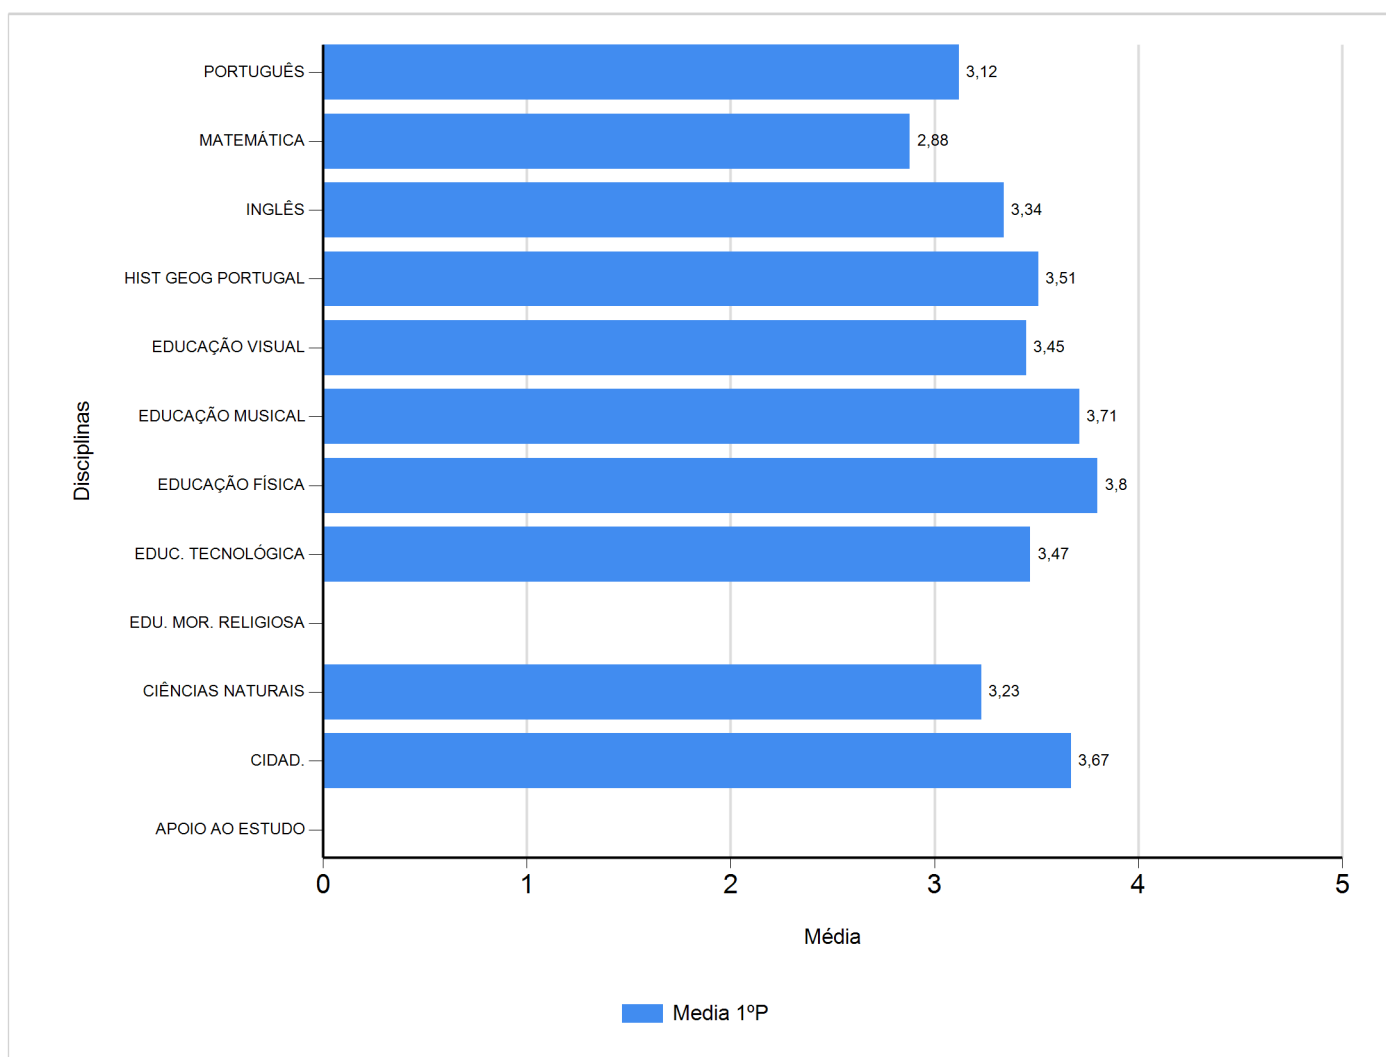

Médias por disciplina e globais de 2017/2018

do Ensino Regular Básico e referente ao 1º período, para todos os anos e

a(s) turma(s): (5 A, 5 AT, 5 B, 5 C, 5 D, 5 E, 5 F, 5 G, 5 H)

Disciplina	1º Período	
	Nº Aval.(*)	Media
APOIO AO ESTUDO		
CIDAD.	177	3,67
CIÊNCIAS NATURAIS	177	3,23
EDU. MOR. RELIGIOSA		
EDUC. TECNOLÓGICA	177	3,47
EDUCAÇÃO FÍSICA	177	3,80
EDUCAÇÃO MUSICAL	177	3,71
EDUCAÇÃO VISUAL	177	3,45
HIST GEOG PORTUGAL	177	3,51
INGLÊS	177	3,34
MATEMÁTICA	177	2,88
PORTUGUÊS	177	3,12
Média Total		3,42

(*) São apenas os totais de avaliados.