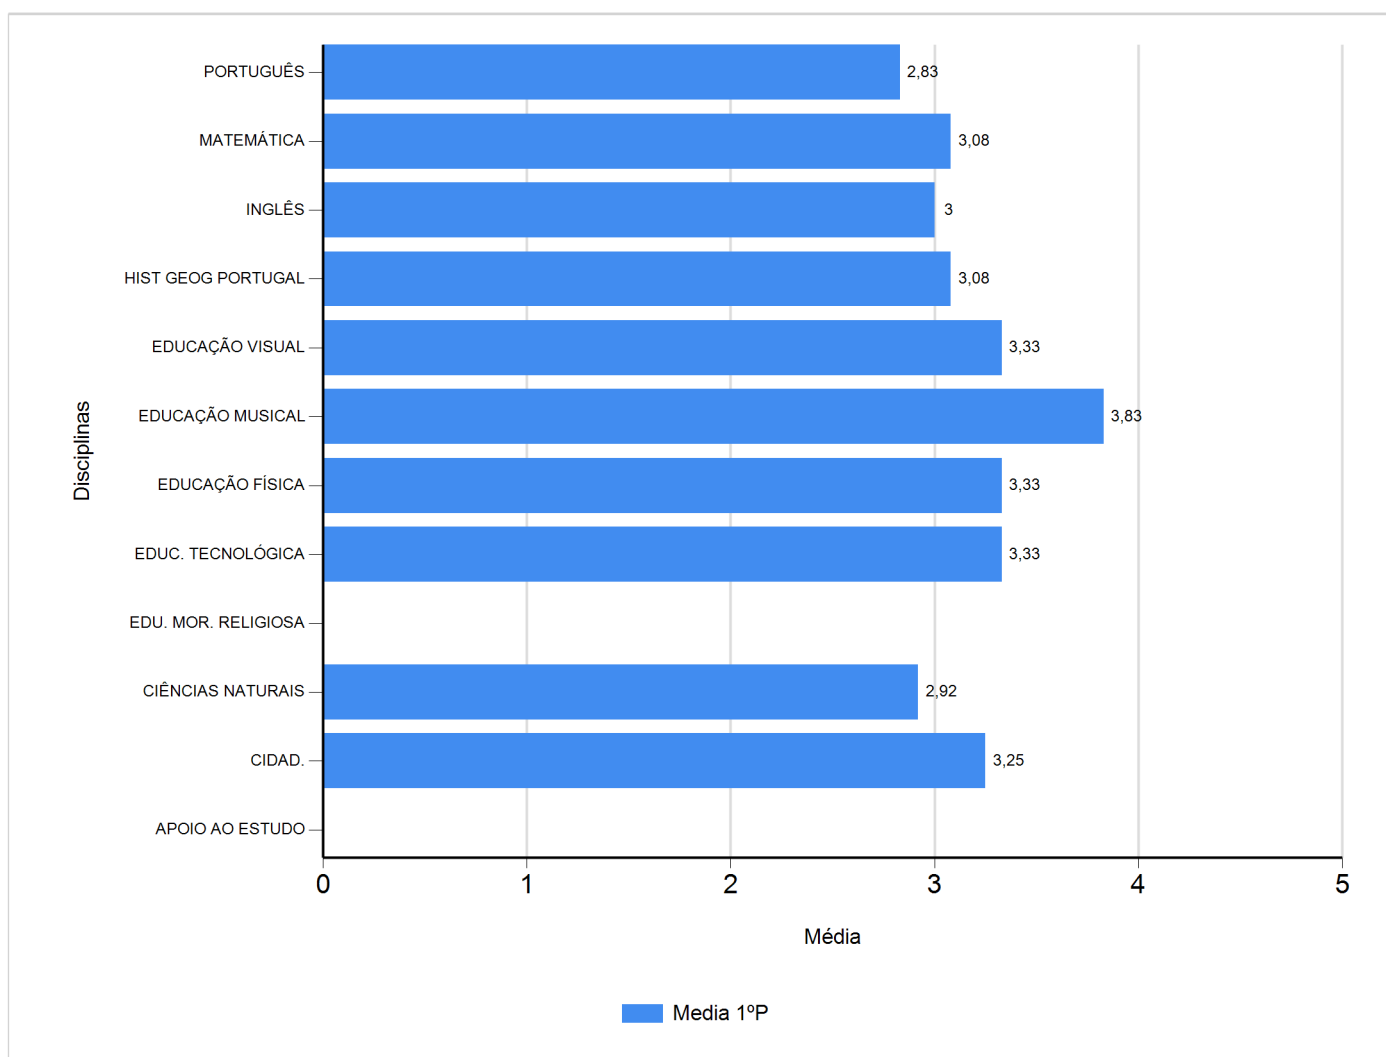

Médias por disciplina e globais de 2017/2018

do Ensino Regular Básico e referente ao 1º período, para todos os anos e

a(s) turma(s): (5 AT)

Disciplina	1º Período	
	Nº Aval.(*)	Media
APOIO AO ESTUDO		
CIDAD.	12	3,25
CIÊNCIAS NATURAIS	12	2,92
EDU. MOR. RELIGIOSA		
EDUC. TECNOLÓGICA	12	3,33
EDUCAÇÃO FÍSICA	12	3,33
EDUCAÇÃO MUSICAL	12	3,83
EDUCAÇÃO VISUAL	12	3,33
HIST GEOG PORTUGAL	12	3,08
INGLÊS	12	3,00
MATEMÁTICA	12	3,08
PORTUGUÊS	12	2,83
Média Total		3,20

(*) São apenas os totais de avaliados.