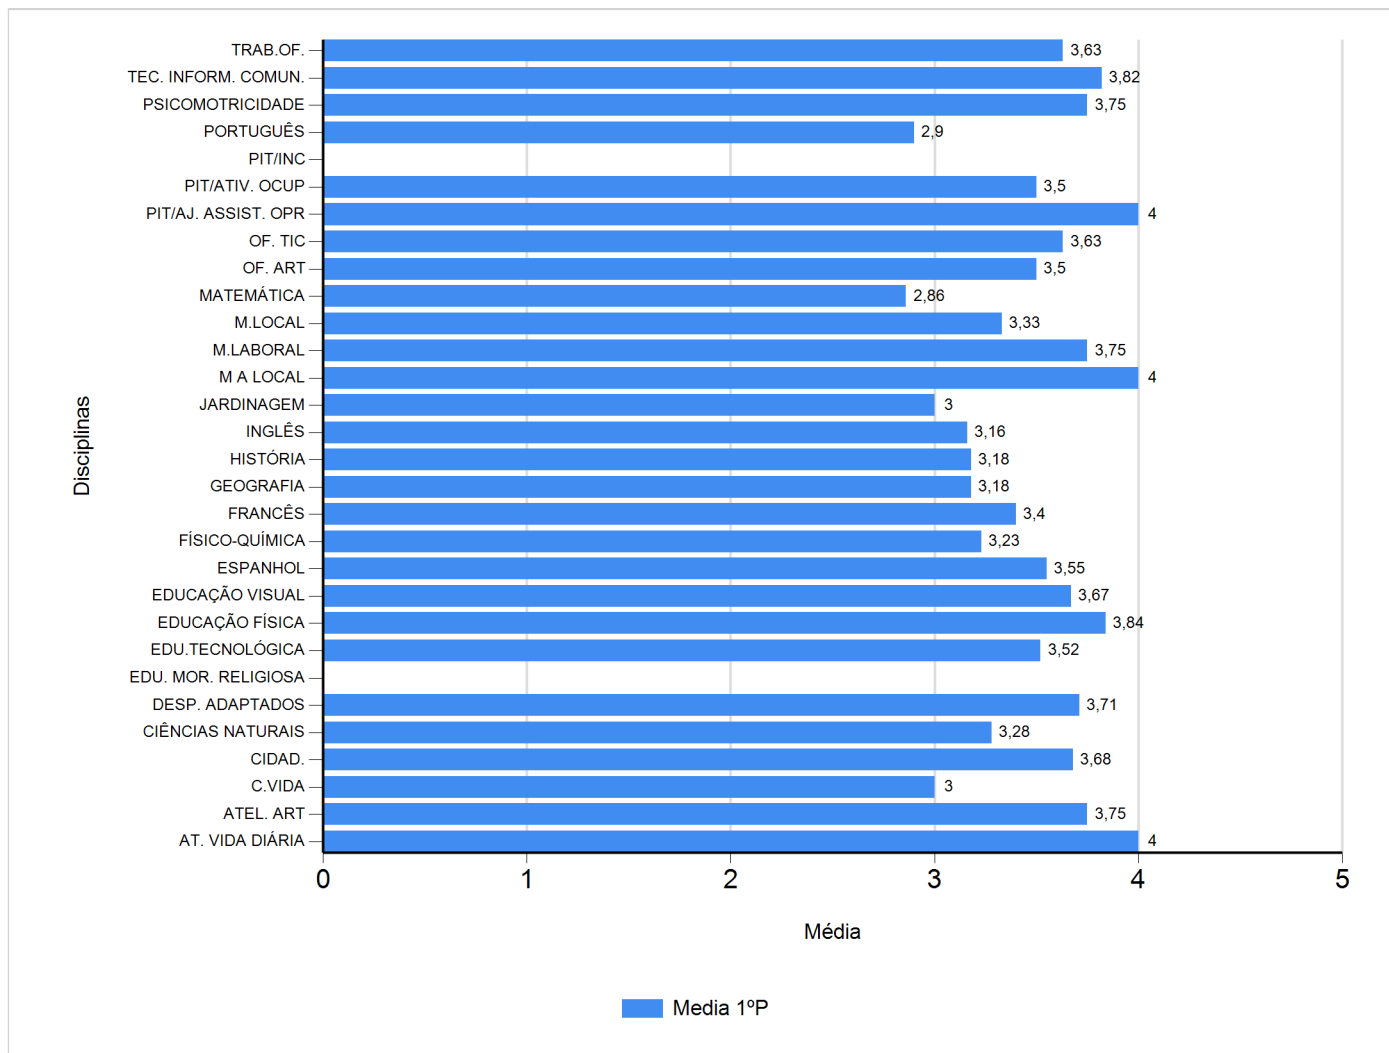

Médias por disciplina e globais de 2017/2018

do Ensino Regular Básico e referente ao 1º período, para todos os anos e

a(s) turma(s): (7 A, 7 AT, 7 B, 7 BT, 7 C, 7 D, 7 E, 7 F, 7 G, 7 H, 8 A, 8 AT, 8 B, 8 C, 8 D, 8 E, 8 F, 9 A, 9 B, 9 C, 9 D, 9 E, 9 F, 9 G, 9 H)

Disciplina	1º Período	
	Nº Aval.(*)	Media
AT. VIDA DIÁRIA	5	4,00
ATEL. ART	4	3,75
C.VIDA	3	3,00
CIDAD.	523	3,68
CIÊNCIAS NATURAIS	515	3,28
DESP. ADAPTADOS	7	3,71
EDU. MOR. RELIGIOSA		
EDU.TECNOLÓGICA	343	3,52
EDUCAÇÃO FÍSICA	508	3,84
EDUCAÇÃO VISUAL	521	3,67
ESPAÑHOL	179	3,55
FÍSICO-QUÍMICA	514	3,23
FRANCÊS	334	3,40
GEOGRAFIA	513	3,18
HISTÓRIA	512	3,18
INGLÊS	522	3,16
JARDINAGEM	1	3,00
M A LOCAL	2	4,00
M.LABORAL	4	3,75
M.LOCAL	3	3,33
MATEMÁTICA	523	2,86
OF. ART	4	3,50
OF. TIC	8	3,63
PIT/AJ. ASSIST. OPR	1	4,00
PIT/ATIV. OCUP	2	3,50
PIT/INC		
PORTUGUÊS	520	2,90
PSICOMOTRICIDADE	4	3,75
TEC. INFORM. COMUN.	335	3,82
TRAB.OF.	8	3,63
Média Total		3,49