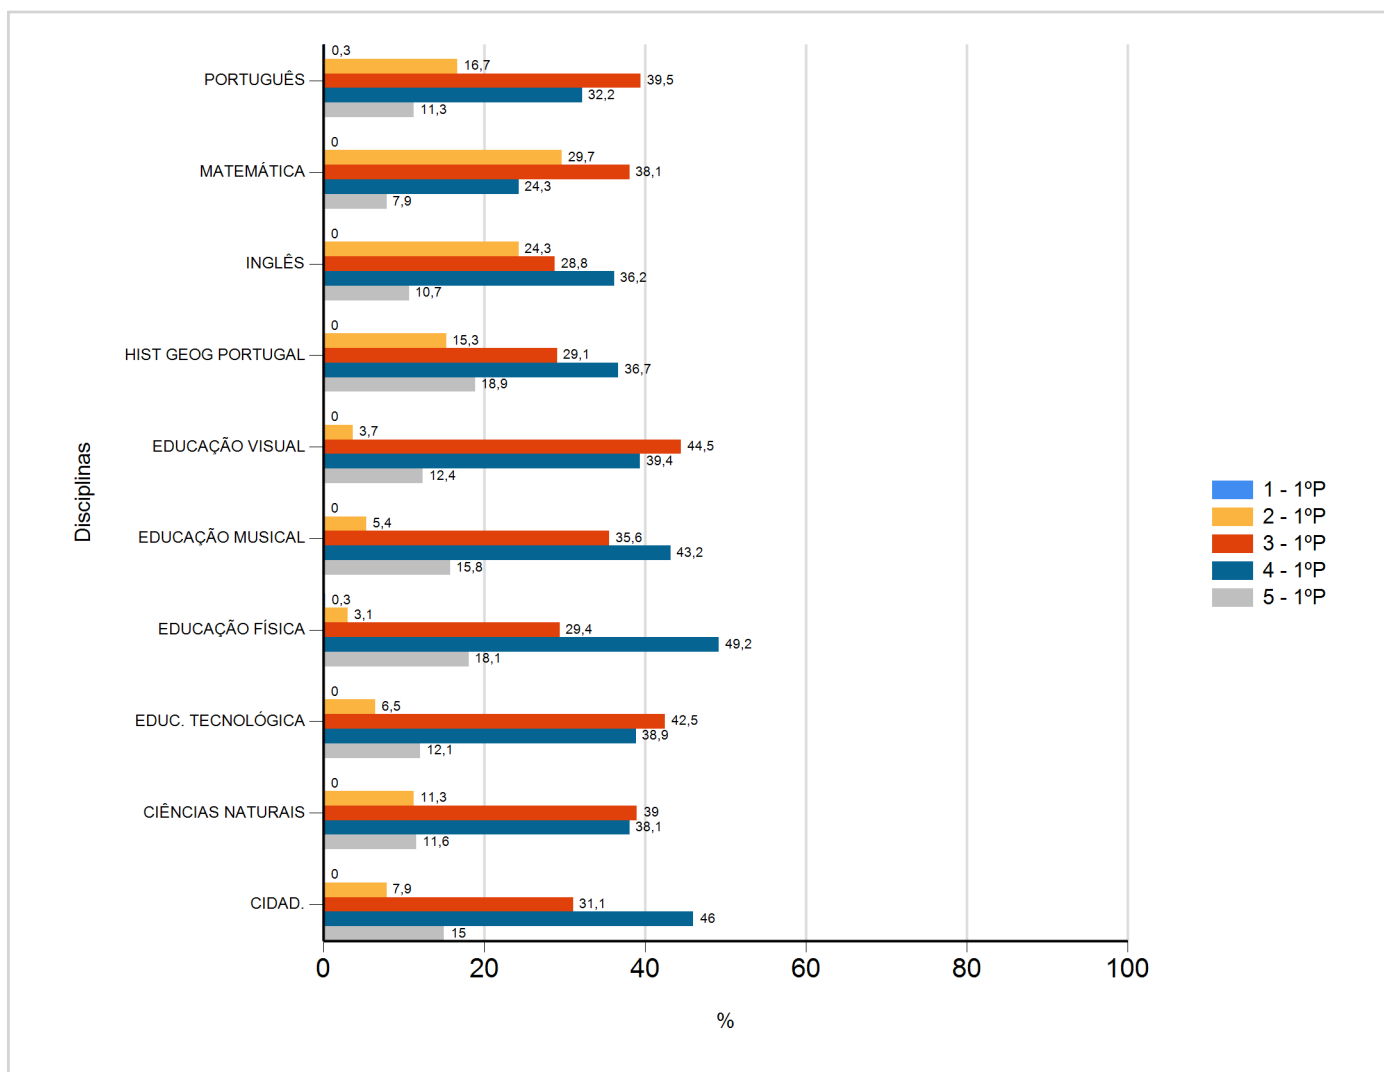

Níveis de Classificação de 2017/2018

do Ensino Regular Básico e referente ao 1º período, para todos os anos e

a(s) turma(s): (5 A, 5 AT, 5 B, 5 C, 5 D, 5 E, 5 F, 5 G, 5 H, 6 A, 6 AT, 6 B, 6 C, 6 D, 6 E, 6 F, 6 G)

Disciplina	1º Período					
	Nº Aval. (*)	Níveis				
		1	2	3	4	5
CIDAD.	354	0	28	110	163	53
CIÊNCIAS NATURAIS	354	0	40	138	135	41
EDUC. TECNOLÓGICA	355	0	23	151	138	43
EDUCAÇÃO FÍSICA	354	1	11	104	174	64
EDUCAÇÃO MUSICAL	354	0	19	126	153	56
EDUCAÇÃO VISUAL	355	0	13	158	140	44
HIST GEOG PORTUGAL	354	0	54	103	130	67
INGLÊS	354	0	86	102	128	38
MATEMÁTICA	354	0	105	135	86	28
PORTUGUÊS	354	1	59	140	114	40