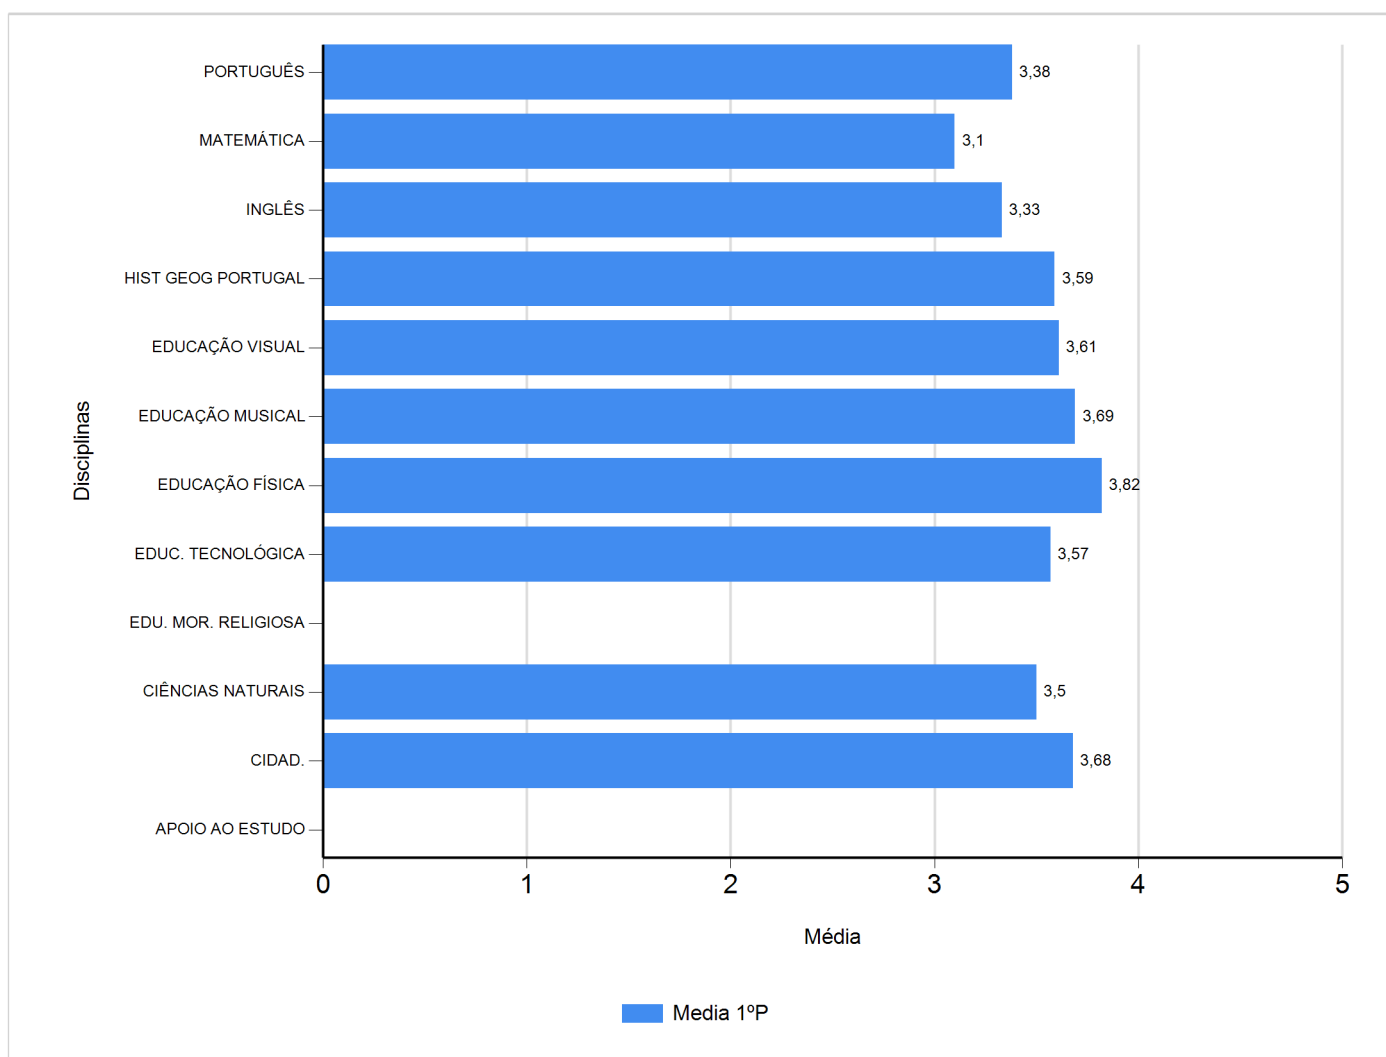

# Médias por disciplina e globais de 2017/2018

do Ensino Regular Básico e referente ao 1º período, para todos os anos e

a(s) turma(s): (5 A, 5 AT, 5 B, 5 C, 5 D, 5 E, 5 F, 5 G, 5 H, 6 A, 6 AT, 6 B, 6 C, 6 D, 6 E, 6 F, 6 G)

Disciplina	1º Período	
	Nº Aval.(*)	Media
APOIO AO ESTUDO		
CIDAD.	354	3,68
CIÊNCIAS NATURAIS	354	3,50
EDU. MOR. RELIGIOSA		
EDUC. TECNOLÓGICA	355	3,57
EDUCAÇÃO FÍSICA	354	3,82
EDUCAÇÃO MUSICAL	354	3,69
EDUCAÇÃO VISUAL	355	3,61
HIST GEOG PORTUGAL	354	3,59
INGLÊS	354	3,33
MATEMÁTICA	354	3,10
PORTUGUÊS	354	3,38
Média Total		3,53