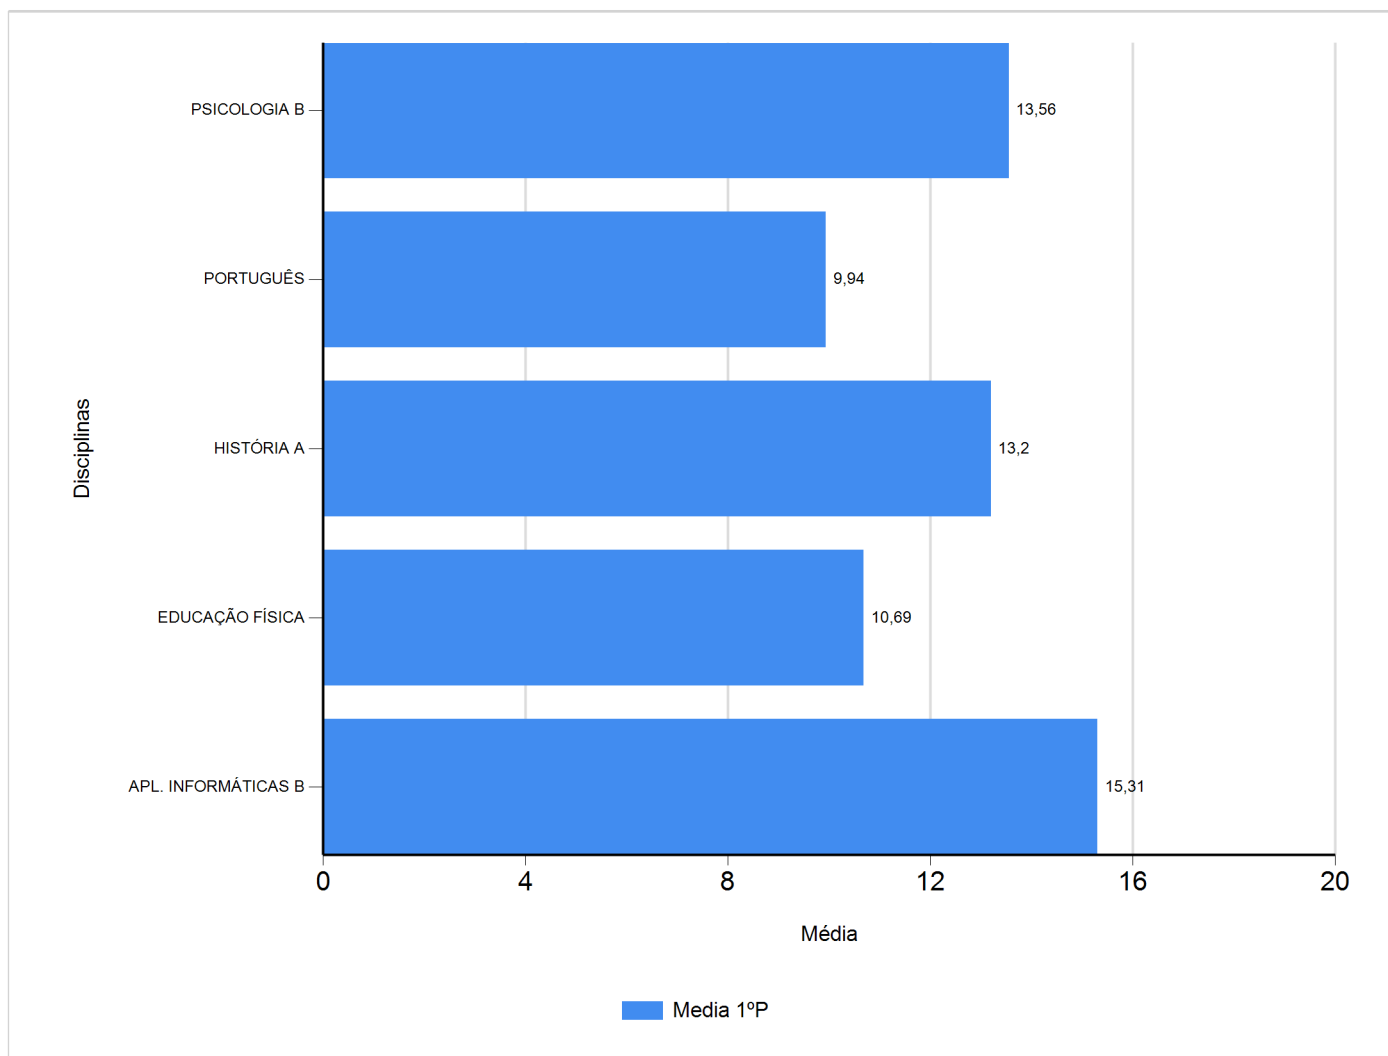

# Médias por disciplina e globais de 2017/2018

do Ensino Regular Secundário e referente ao 1º período, para todos os anos e

a(s) turma(s): (12 D)

Disciplina	1º Período	
	Nº Aval.(*)	Media
APL. INFORMÁTICAS B	16	15,31
EDUCAÇÃO FÍSICA	16	10,69
HISTÓRIA A	15	13,20
PORTUGUÊS	16	9,94
PSICOLOGIA B	16	13,56
Média Total		12,54

(\*) São apenas os totais de avaliados.