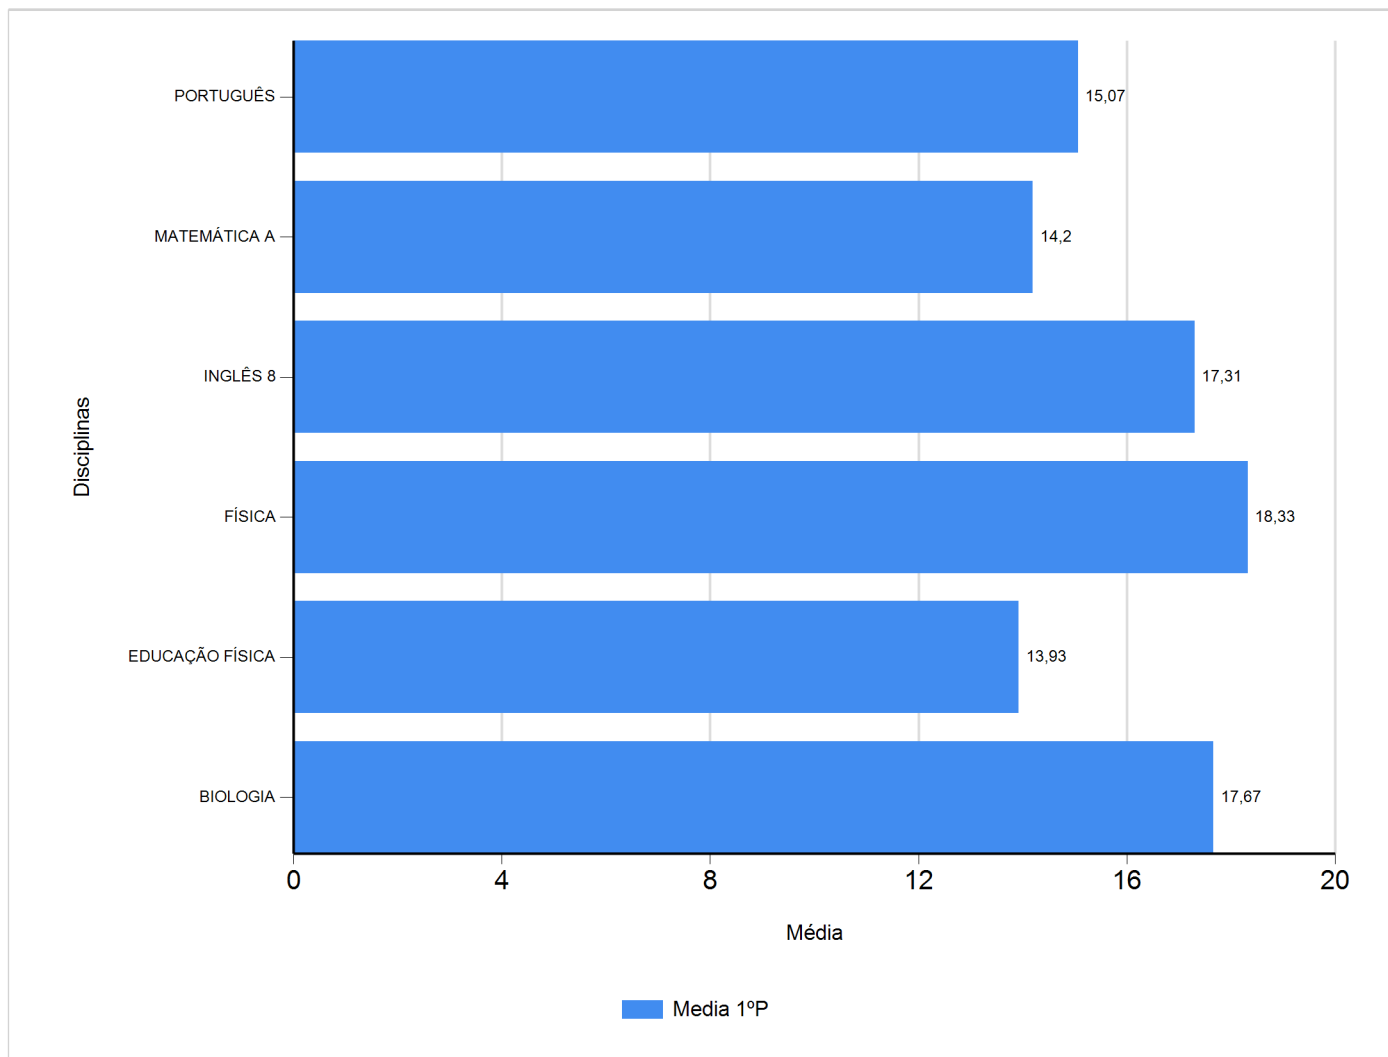

Médias por disciplina e globais de 2017/2018

do Ensino Regular Secundário e referente ao 1º período, para todos os anos e

a(s) turma(s): (12 C)

| Disciplina | 1º Período | |
|-----------------|--------------|-------|
| | Nº Aval. (*) | Media |
| BIOLOGIA | 9 | 17,67 |
| EDUCAÇÃO FÍSICA | 15 | 13,93 |
| FÍSICA | 6 | 18,33 |
| INGLÊS 8 | 16 | 17,31 |
| MATEMÁTICA A | 20 | 14,20 |
| PORTUGUÊS | 15 | 15,07 |
| Média Total | | 16,09 |

(*) São apenas os totais de avaliados.