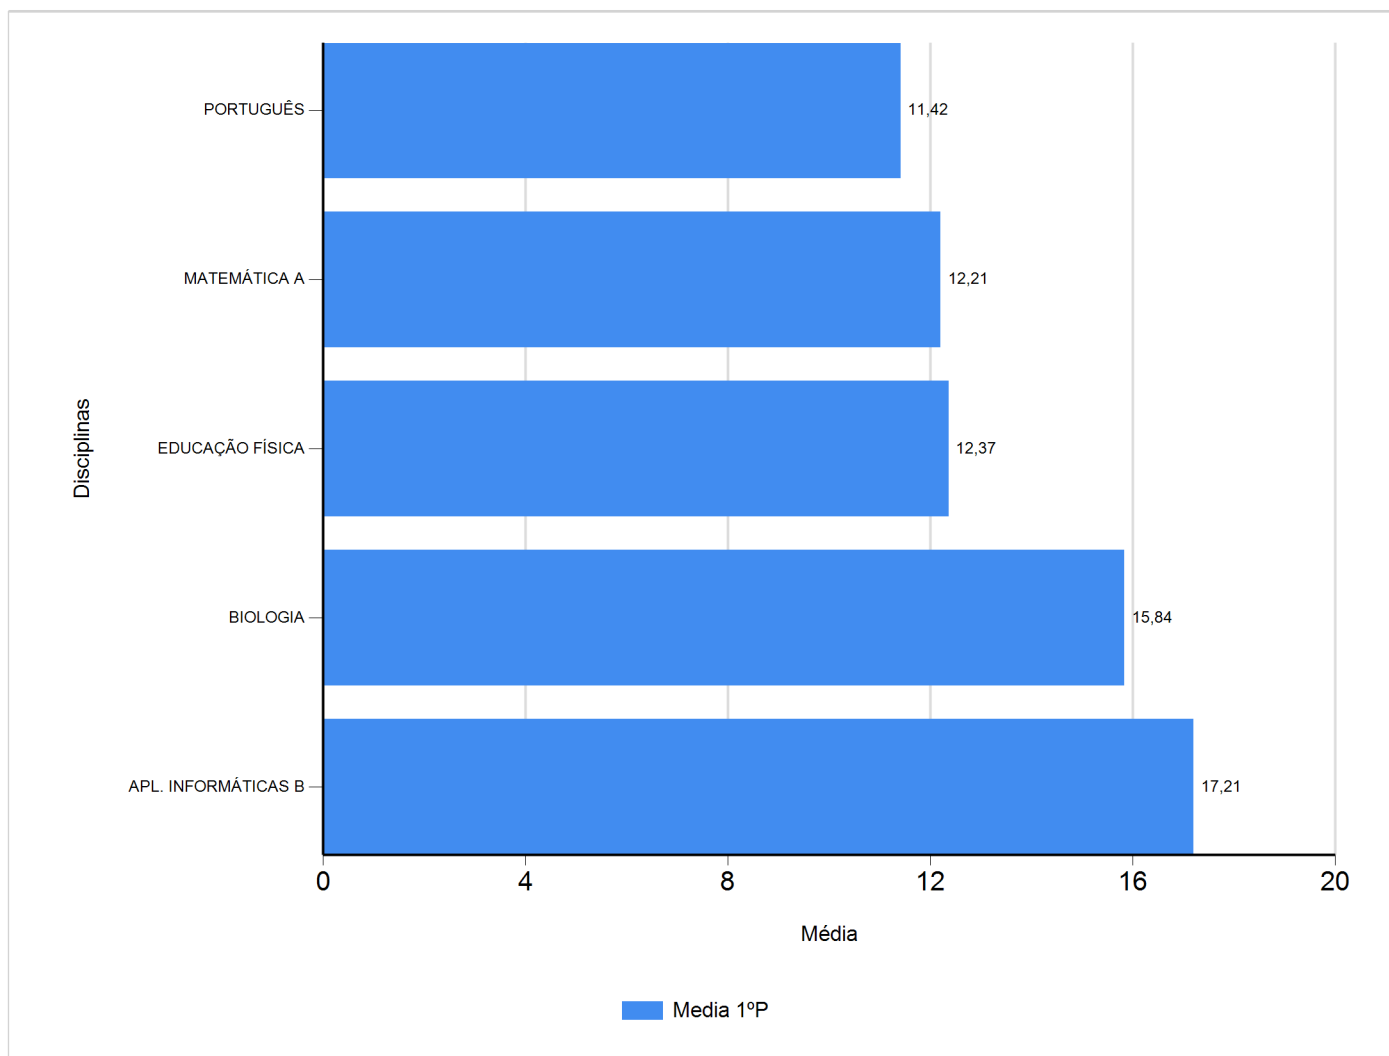

# Médias por disciplina e globais de 2017/2018

do Ensino Regular Secundário e referente ao 1º período, para todos os anos e

a(s) turma(s): (12 B)

Disciplina	1º Período	
	Nº Aval.(*)	Media
APL. INFORMÁTICAS B	19	17,21
BIOLOGIA	19	15,84
EDUCAÇÃO FÍSICA	19	12,37
MATEMÁTICA A	19	12,21
PORTUGUÊS	19	11,42
Média Total		13,81

(\*) São apenas os totais de avaliados.