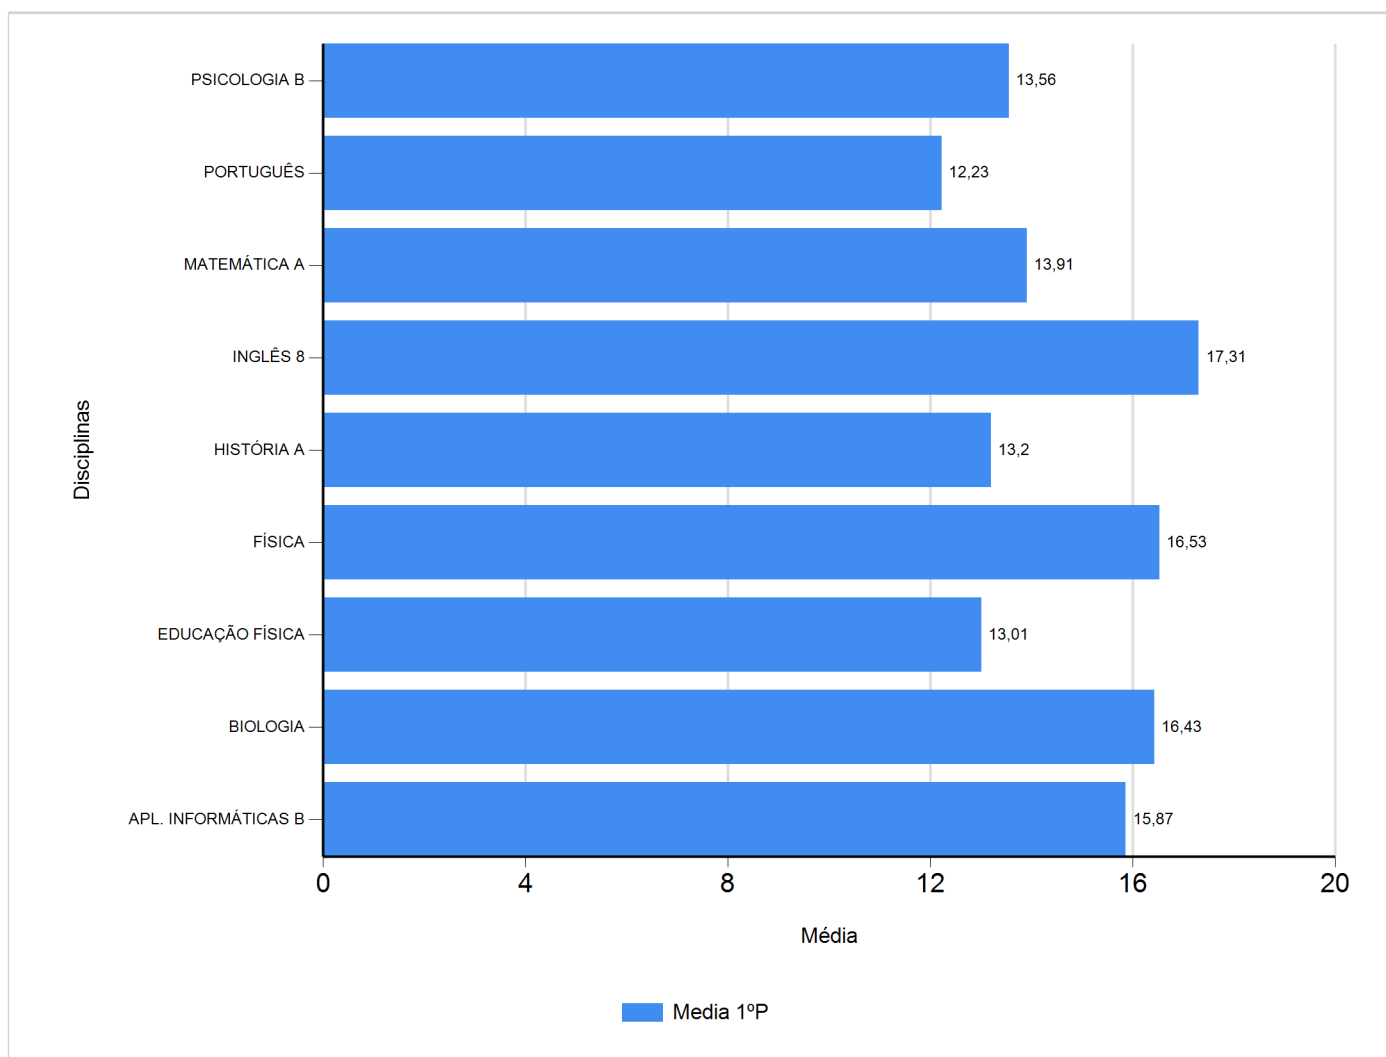

# Médias por disciplina e globais de 2017/2018

do Ensino Regular Secundário e referente ao 1º período, para todos os anos e

a(s) turma(s): (12 A, 12 B, 12 C, 12 D)

Disciplina	1º Período	
	Nº Aval.(*)	Media
APL. INFORMÁTICAS B	60	15,87
BIOLOGIA	28	16,43
EDUCAÇÃO FÍSICA	74	13,01
FÍSICA	30	16,53
HISTÓRIA A	15	13,20
INGLÊS 8	16	17,31
MATEMÁTICA A	64	13,91
PORTUGUÊS	74	12,23
PSICOLOGIA B	16	13,56
Média Total		14,67

(\*) São apenas os totais de avaliados.