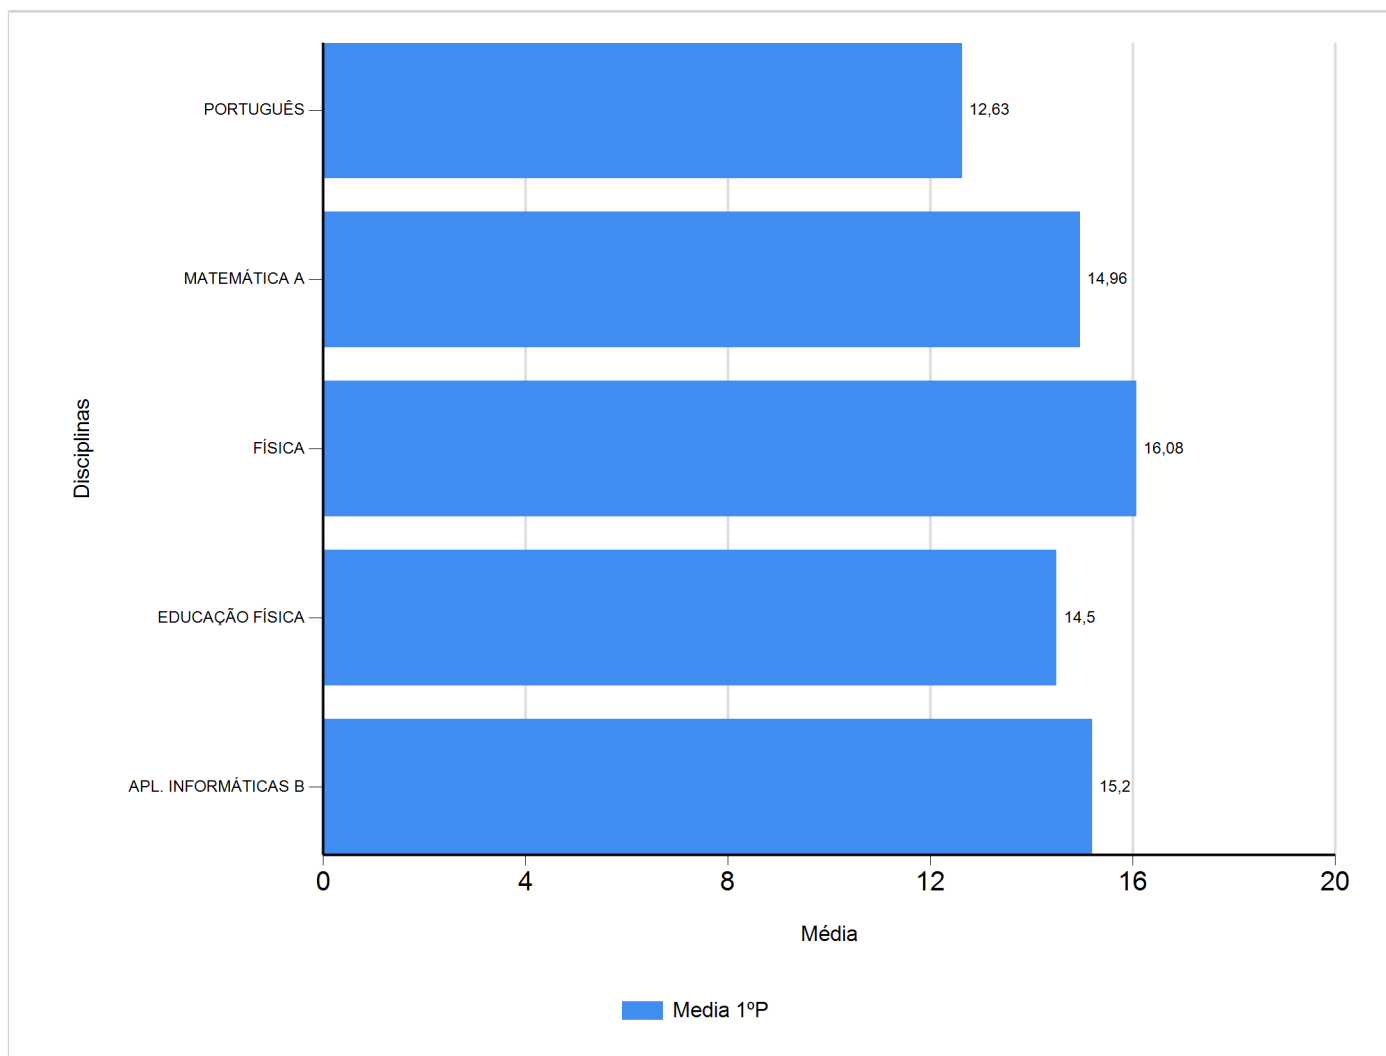

# Médias por disciplina e globais de 2017/2018

do Ensino Regular Secundário e referente ao 1º período, para todos os anos e

a(s) turma(s): (12 A)

Disciplina	1º Período	
	Nº Aval. (*)	Media
APL. INFORMÁTICAS B	25	15,20
EDUCAÇÃO FÍSICA	24	14,50
FÍSICA	24	16,08
MATEMÁTICA A	25	14,96
PORTUGUÊS	24	12,63
Média Total		14,67

(\*) São apenas os totais de avaliados.