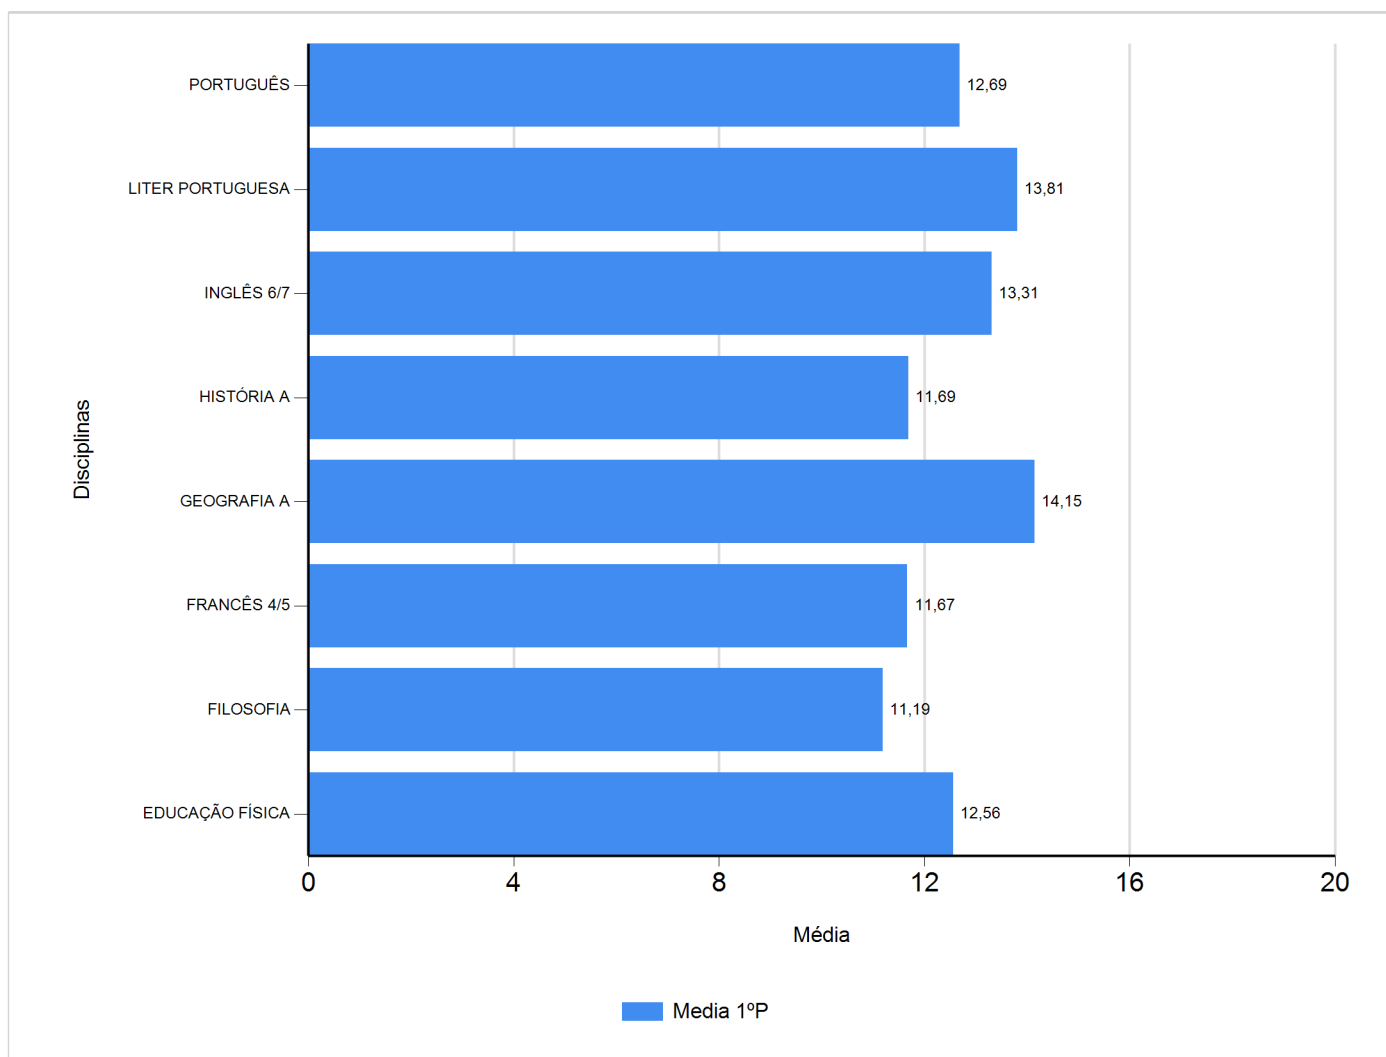

Médias por disciplina e globais de 2017/2018

do Ensino Regular Secundário e referente ao 1º período, para todos os anos e

a(s) turma(s): (11 F)

Disciplina	1º Período	
	Nº Aval. (*)	Media
EDUCAÇÃO FÍSICA	16	12,56
FILOSOFIA	16	11,19
FRANCÊS 4/5	3	11,67
GEOGRAFIA A	13	14,15
HISTÓRIA A	16	11,69
INGLÊS 6/7	16	13,31
LITER PORTUGUESA	16	13,81
PORTUGUÊS	16	12,69
Média Total		12,63

(*) São apenas os totais de avaliados.