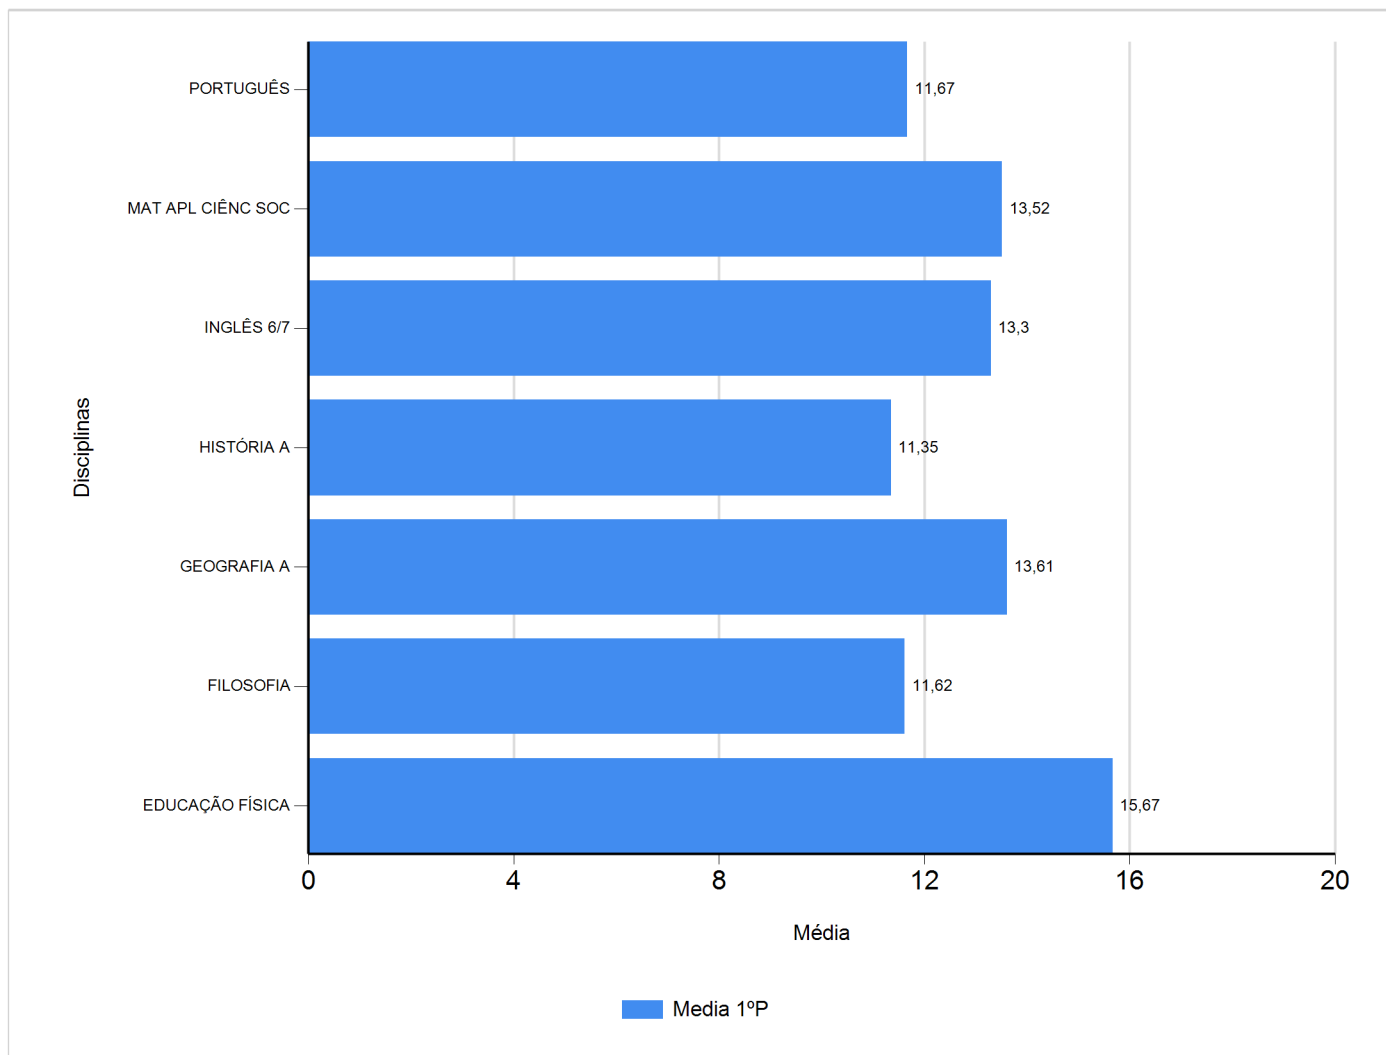

Médias por disciplina e globais de 2017/2018

do Ensino Regular Secundário e referente ao 1º período, para todos os anos e

a(s) turma(s): (11 E)

Disciplina	1º Período	
	Nº Aval.(*)	Media
EDUCAÇÃO FÍSICA	21	15,67
FILOSOFIA	21	11,62
GEOGRAFIA A	23	13,61
HISTÓRIA A	20	11,35
INGLÊS 6/7	20	13,30
MAT APL CIÊNC SOC	23	13,52
PORTUGUÊS	24	11,67
Média Total		12,96

(*) São apenas os totais de avaliados.