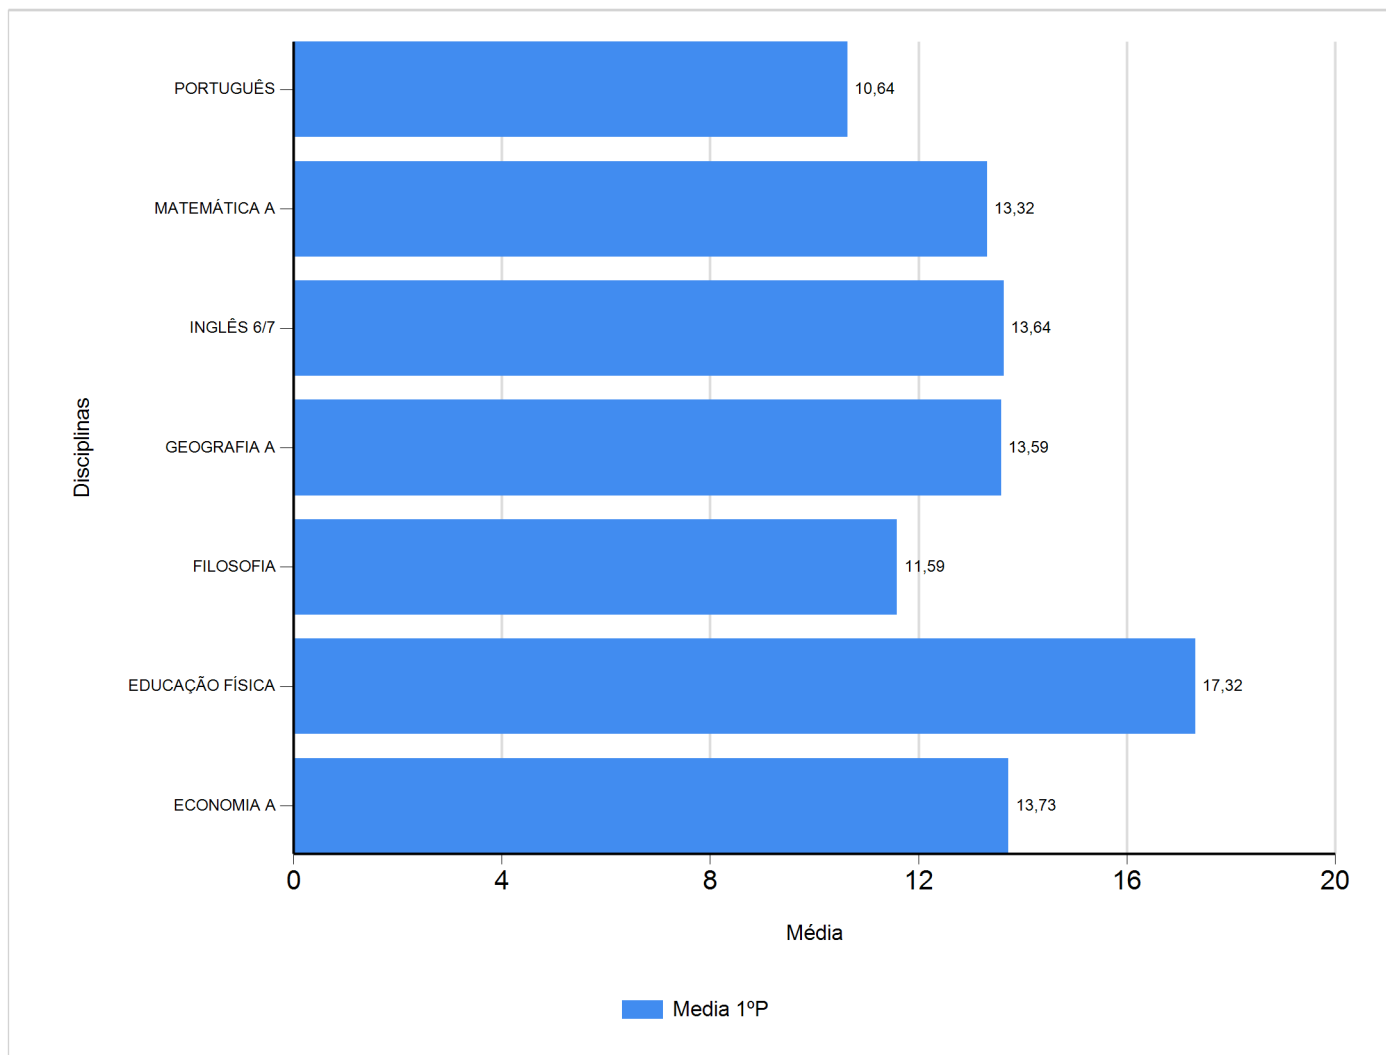

Médias por disciplina e globais de 2017/2018

do Ensino Regular Secundário e referente ao 1º período, para todos os anos e

a(s) turma(s): (11 D)

Disciplina	1º Período	
	Nº Aval.(*)	Media
ECONOMIA A	22	13,73
EDUCAÇÃO FÍSICA	22	17,32
FILOSOFIA	22	11,59
GEOGRAFIA A	22	13,59
INGLÊS 6/7	22	13,64
MATEMÁTICA A	22	13,32
PORTUGUÊS	22	10,64
Média Total		13,40

(*) São apenas os totais de avaliados.