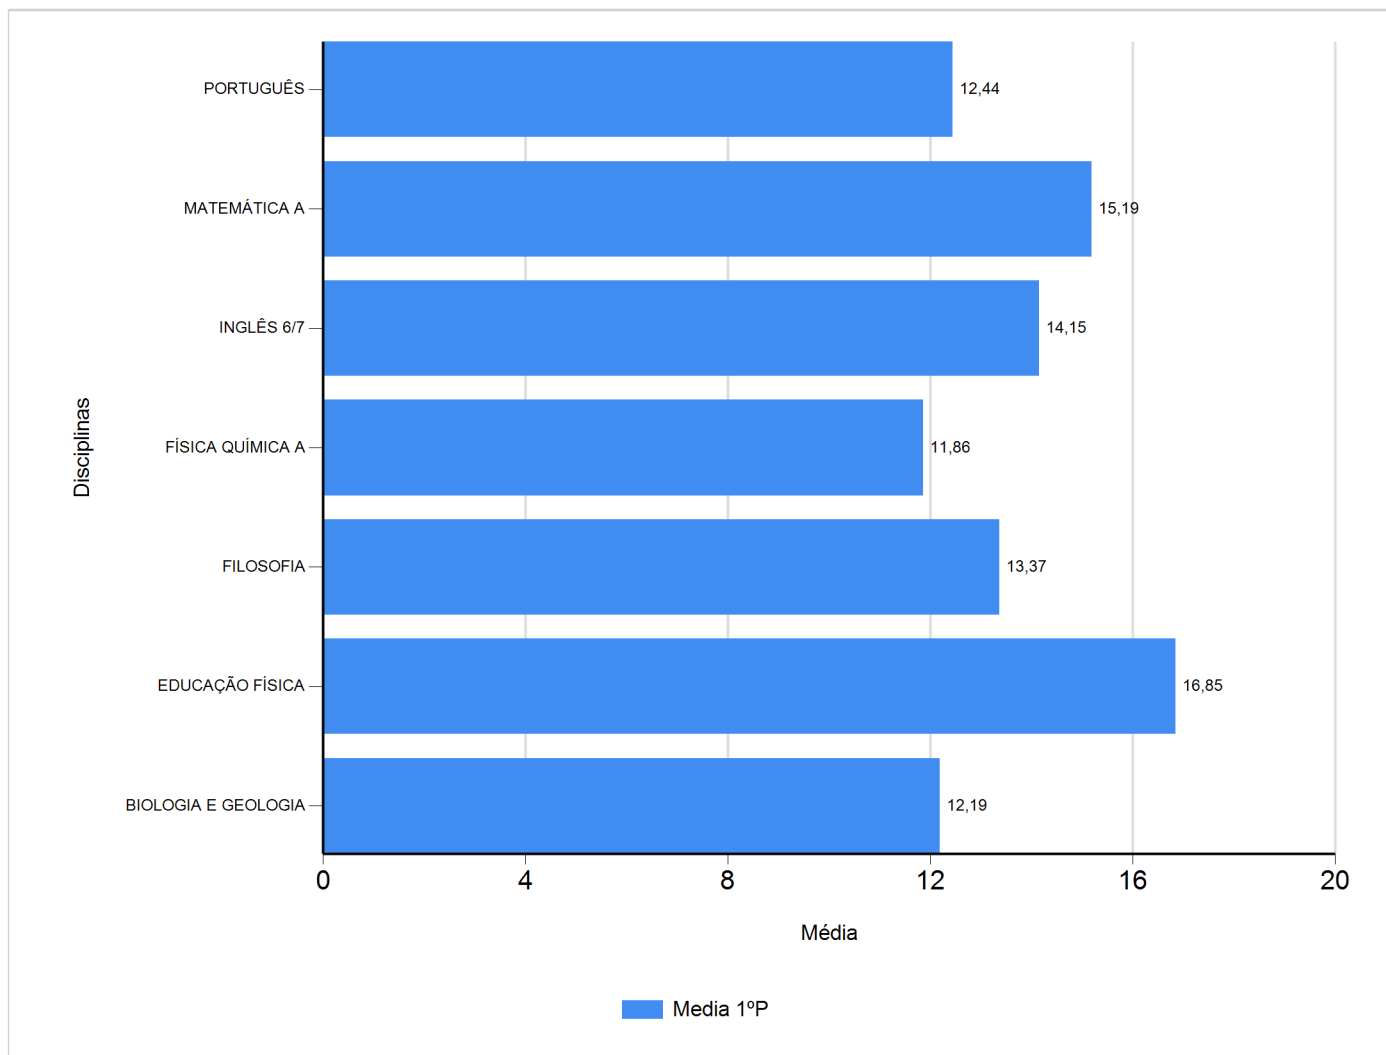

Médias por disciplina e globais de 2017/2018

do Ensino Regular Secundário e referente ao 1º período, para todos os anos e

a(s) turma(s): (11 C)

Disciplina	1º Período	
	Nº Aval.(*)	Media
BIOLOGIA E GEOLOGIA	27	12,19
EDUCAÇÃO FÍSICA	27	16,85
FILOSOFIA	27	13,37
FÍSICA QUÍMICA A	28	11,86
INGLÉS 6/7	27	14,15
MATEMÁTICA A	27	15,19
PORTUGUÊS	27	12,44
Média Total		13,72

(*) São apenas os totais de avaliados.