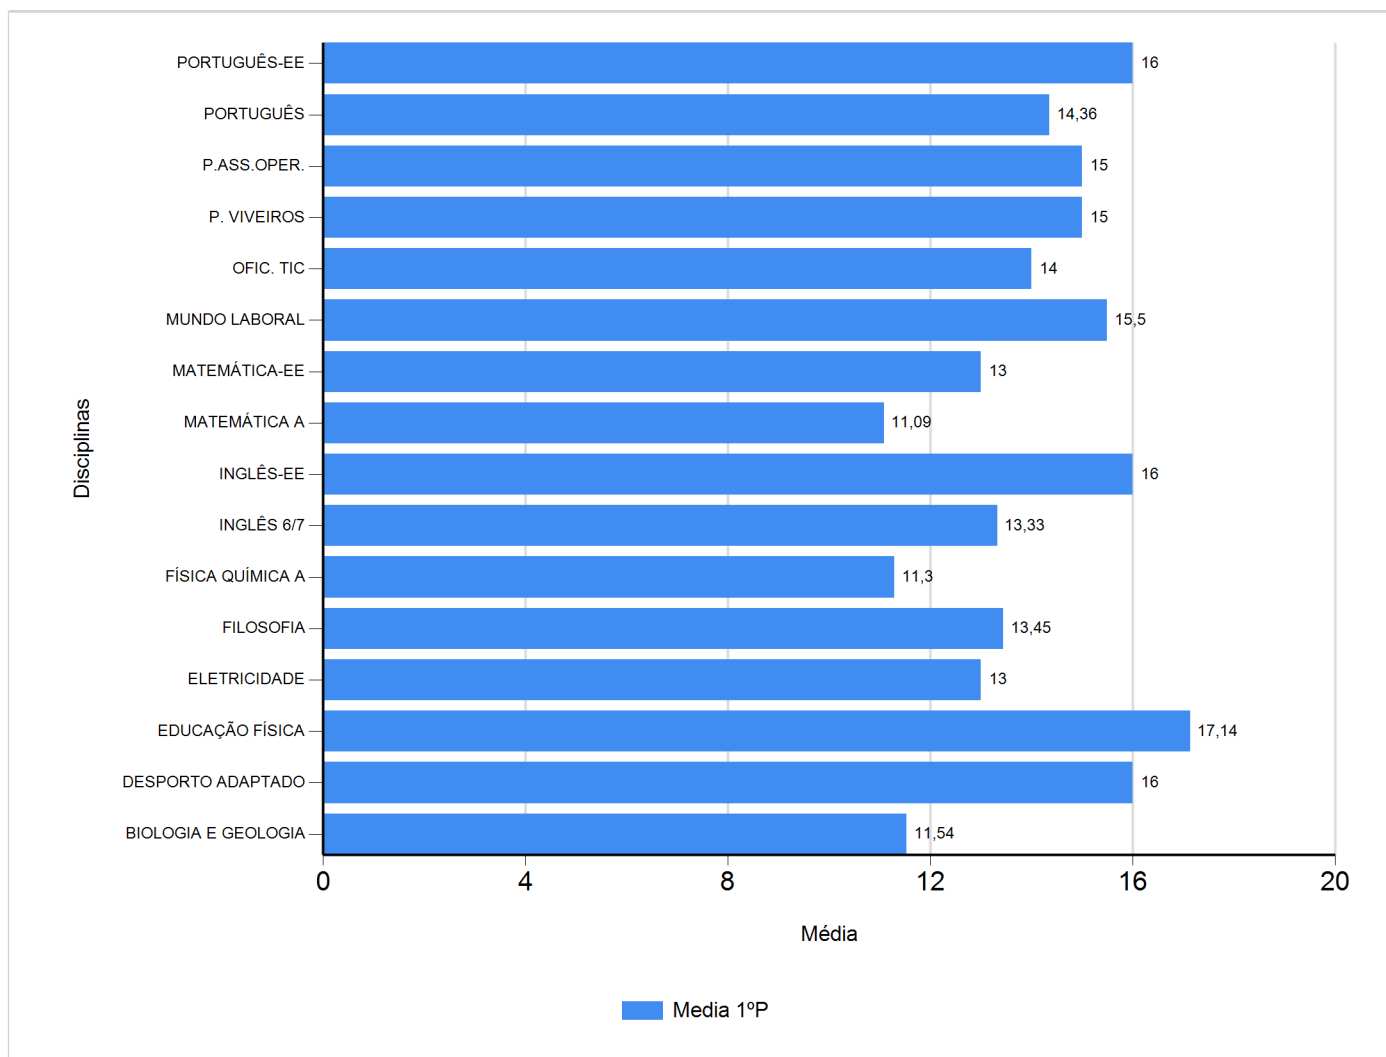

Médias por disciplina e globais de 2017/2018

do Ensino Regular Secundário e referente ao 1º período, para todos os anos e

a(s) turma(s): (11 B)

Disciplina	1º Período	
	Nº Aval.(*)	Media
BIOLOGIA E GEOLOGIA	24	11,54
DESPORTO ADAPTADO	2	16,00
EDUCAÇÃO FÍSICA	21	17,14
ELETRICIDADE	2	13,00
FILOSOFIA	20	13,45
FÍSICA QUÍMICA A	27	11,30
INGLÊS 6/7	21	13,33
INGLÊS-EE	2	16,00
MATEMÁTICA A	22	11,09
MATEMÁTICA-EE	2	13,00
MUNDO LABORAL	2	15,50
OFIC. TIC	2	14,00
P. VIVEIROS	1	15,00
P.ASS.OPER.	1	15,00
PORTUGUÊS	22	14,36
PORTUGUÊS-EE	2	16,00
Média Total		14,11

(*) São apenas os totais de avaliados.