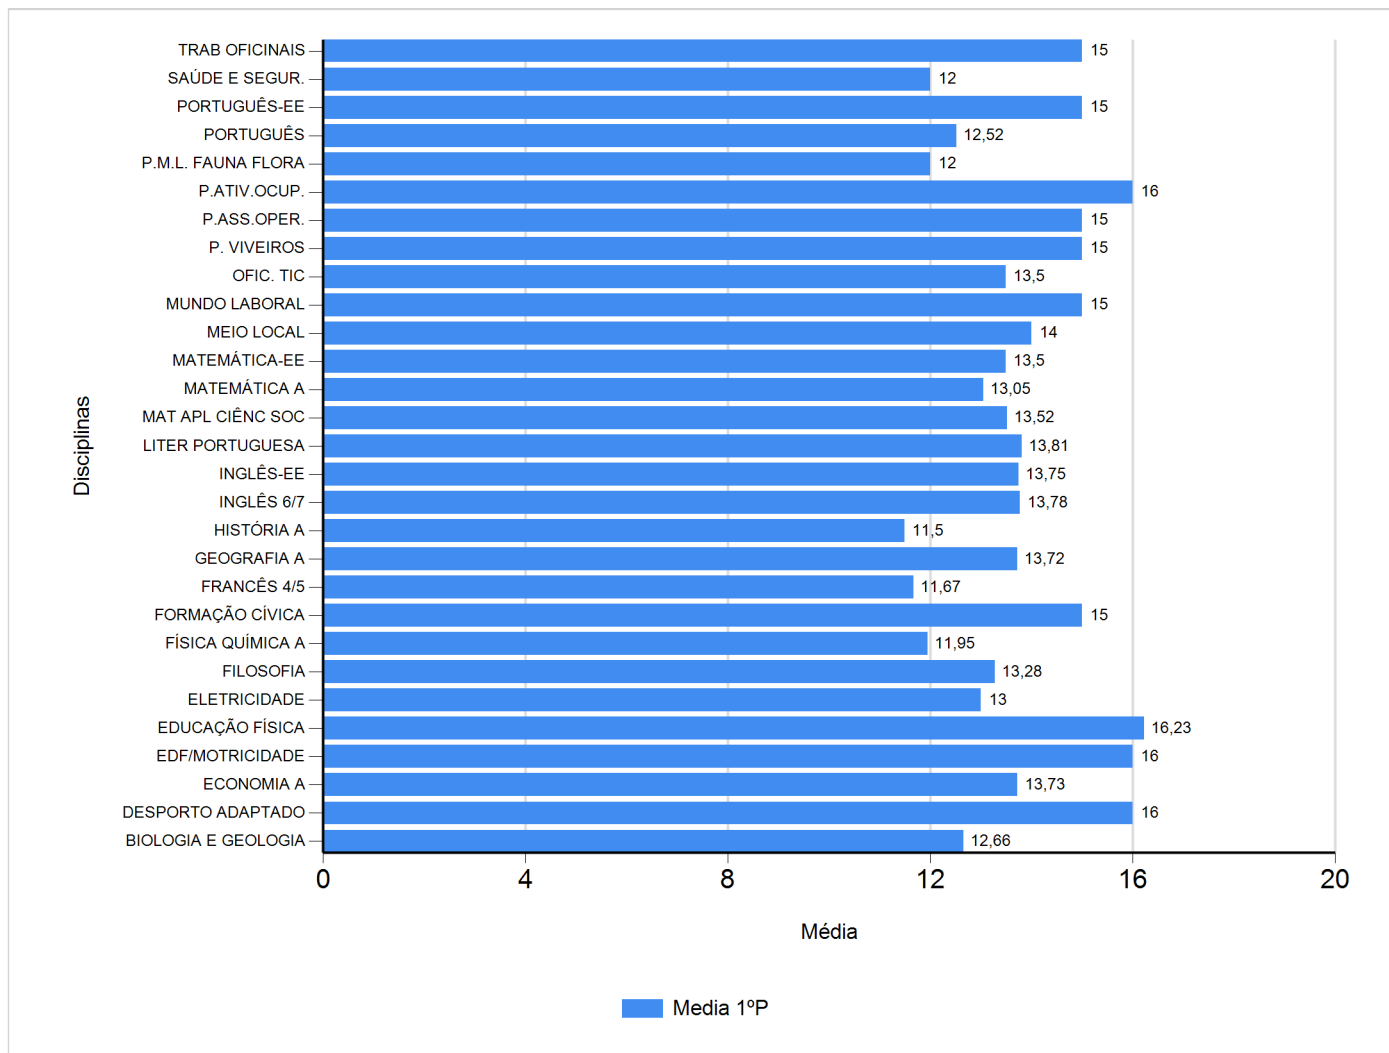

# Médias por disciplina e globais de 2017/2018

do Ensino Regular Secundário e referente ao 1º período, para todos os anos e

a(s) turma(s): (11 A, 11 B, 11 C, 11 D, 11 E, 11 F)

Disciplina	1º Período	
	Nº Aval.(*)	Media
BIOLOGIA E GEOLOGIA	73	12,66
DESPORTO ADAPTADO	3	16,00
ECONOMIA A	22	13,73
EDF/MOTRICIDADE	2	16,00
EDUCAÇÃO FÍSICA	125	16,23
ELETRICIDADE	2	13,00
FILOSOFIA	125	13,28
FÍSICA QUÍMICA A	80	11,95
FORMAÇÃO CÍVICA	1	15,00
FRANCÊS 4/5	3	11,67
GEOGRAFIA A	58	13,72
HISTÓRIA A	36	11,50
INGLÊS 6/7	125	13,78
INGLÊS-EE	4	13,75
LITER PORTUGUESA	16	13,81
MAT APL CIÊNC SOC	23	13,52
MATEMÁTICA A	94	13,05
MATEMÁTICA-EE	4	13,50
MEIO LOCAL	2	14,00
MUNDO LABORAL	3	15,00
OFIC. TIC	4	13,50
P. VIVEIROS	1	15,00
P.ASS.OPER.	1	15,00
P.ATIV.OCUP.	1	16,00
P.M.L. FAUNA FLORA	1	12,00
PORTUGUÊS	131	12,52
PORTUGUÊS-EE	4	15,00
SAÚDE E SEGUR.	1	12,00
TRAB OFICINAIS	1	15,00
Média Total		13,83

(\*) São apenas os totais de avaliados.