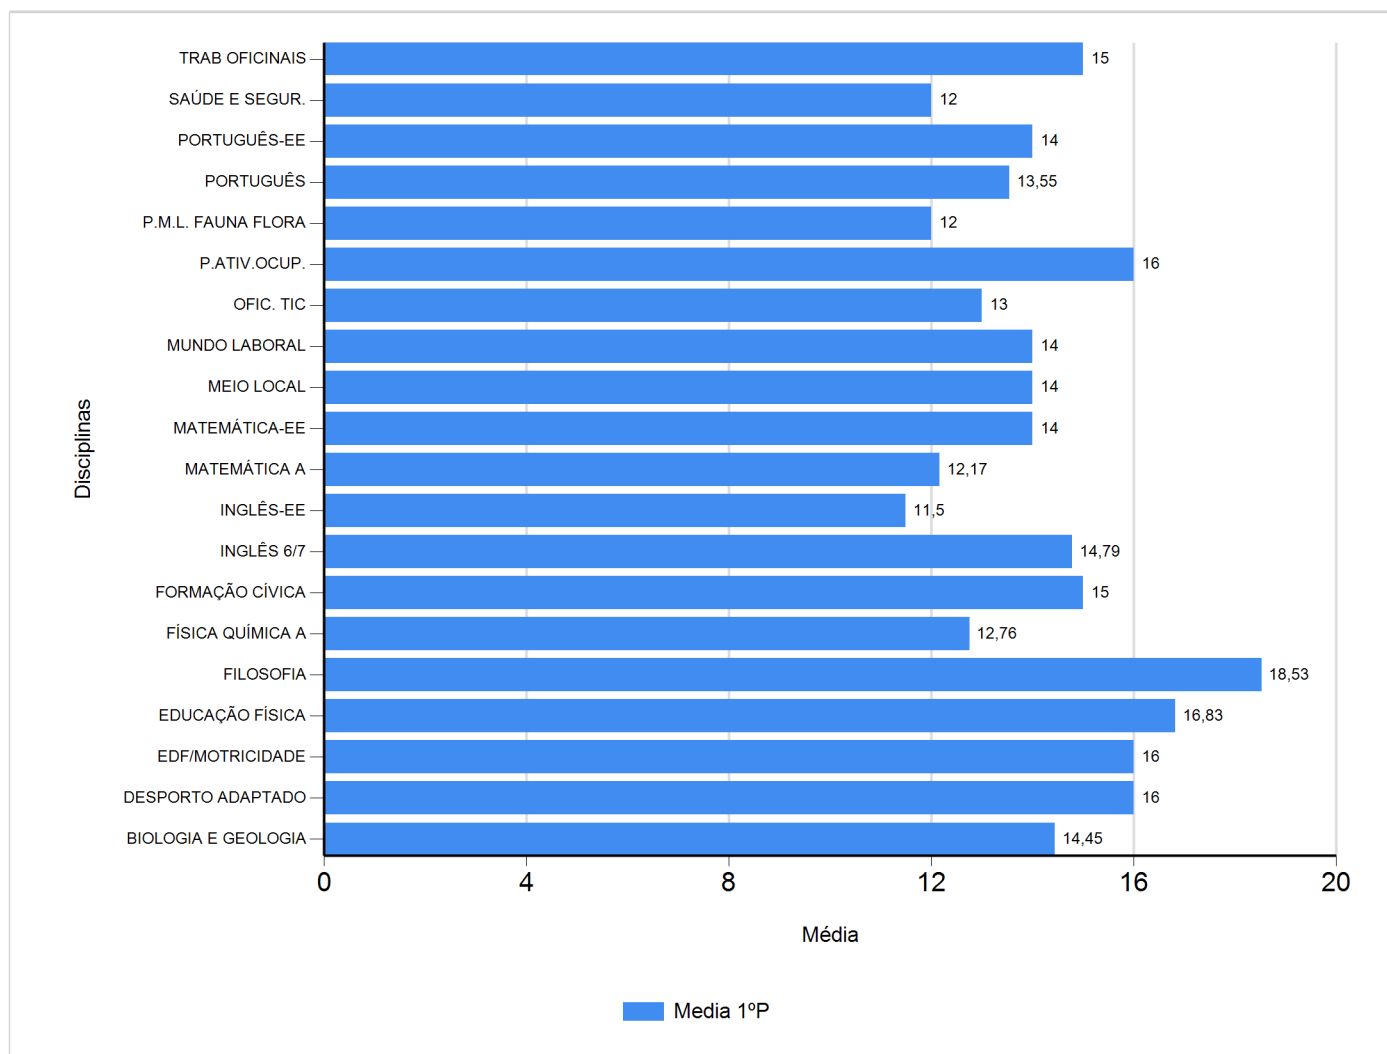

Médias por disciplina e globais de 2017/2018

do Ensino Regular Secundário e referente ao 1º período, para todos os anos e

a(s) turma(s): (11 A)

Disciplina	1º Período	
	Nº Aval.(*)	Media
BIOLOGIA E GEOLOGIA	22	14,45
DESPORTO ADAPTADO	1	16,00
EDF/MOTRICIDADE	2	16,00
EDUCAÇÃO FÍSICA	18	16,83
FILOSOFIA	19	18,53
FÍSICA QUÍMICA A	25	12,76
FORMAÇÃO CÍVICA	1	15,00
INGLÊS 6/7	19	14,79
INGLÊS-EE	2	11,50
MATEMÁTICA A	23	12,17
MATEMÁTICA-EE	2	14,00
MEIO LOCAL	2	14,00
MUNDO LABORAL	1	14,00
OFIC. TIC	2	13,00
P.ATIV.OCUP.	1	16,00
P.M.L. FAUNA FLORA	1	12,00
PORTUGUÊS	20	13,55
PORTUGUÊS-EE	2	14,00
SAÚDE E SEGUR.	1	12,00
TRAB OFICINAIS	1	15,00
Média Total		14,28

(*) São apenas os totais de avaliados.