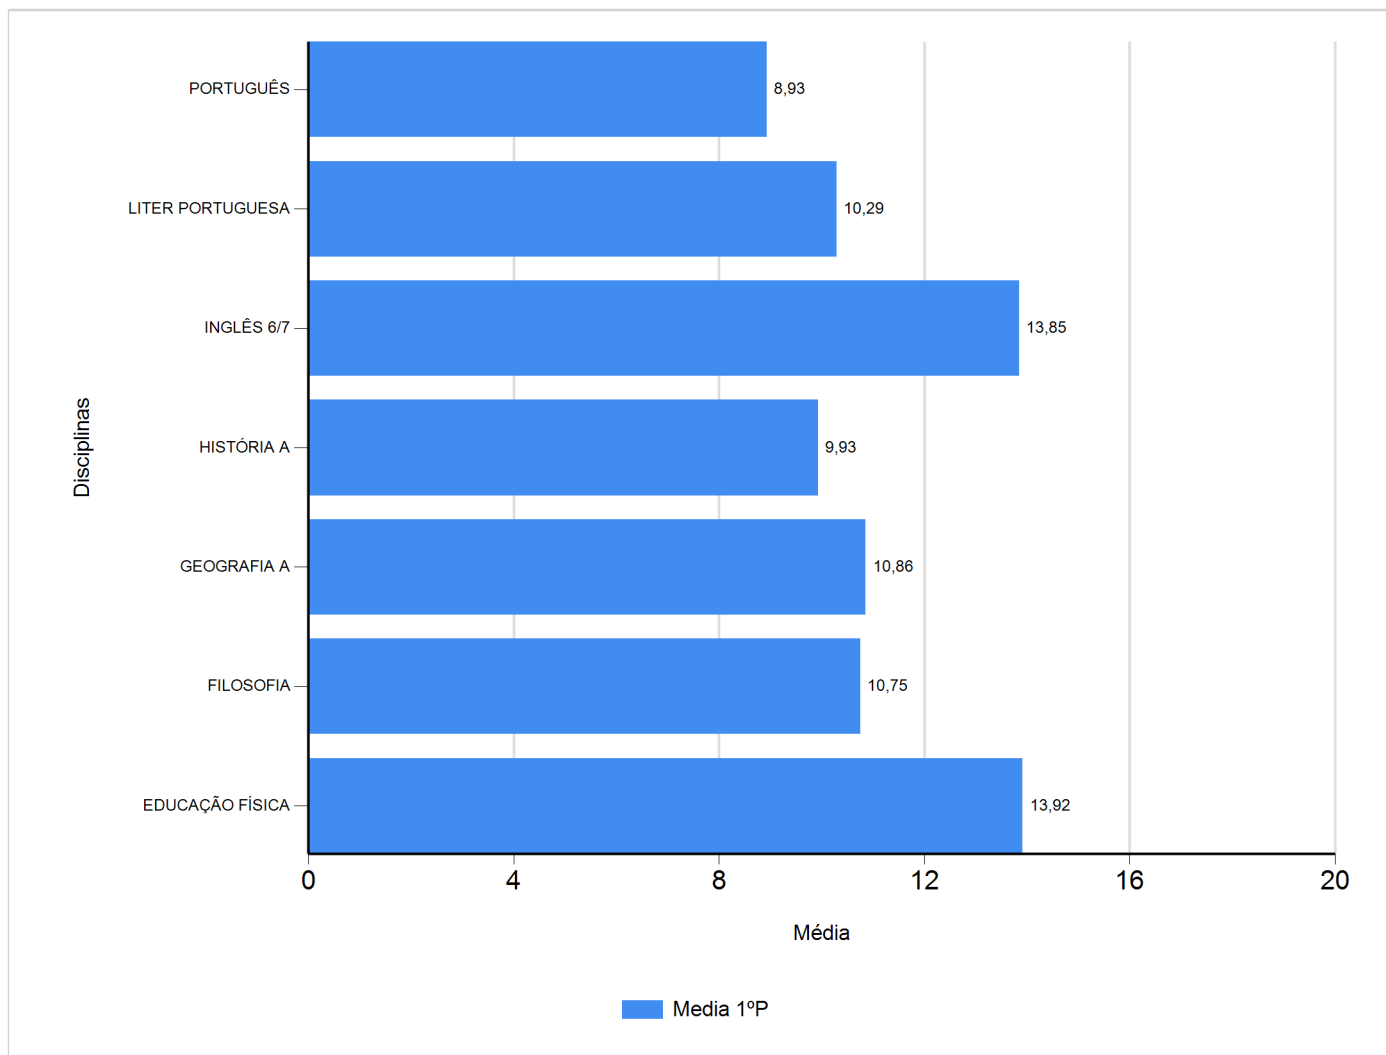

Médias por disciplina e globais de 2017/2018

do Ensino Regular Secundário e referente ao 1º período, para todos os anos e

a(s) turma(s): (10 E)

Disciplina	1º Período	
	Nº Aval.(*)	Media
EDUCAÇÃO FÍSICA	12	13,92
FILOSOFIA	12	10,75
GEOGRAFIA A	14	10,86
HISTÓRIA A	14	9,93
INGLÊS 6/7	13	13,85
LITER PORTUGUESA	14	10,29
PORTUGUÊS	14	8,93
Média Total		11,22

(*) São apenas os totais de avaliados.