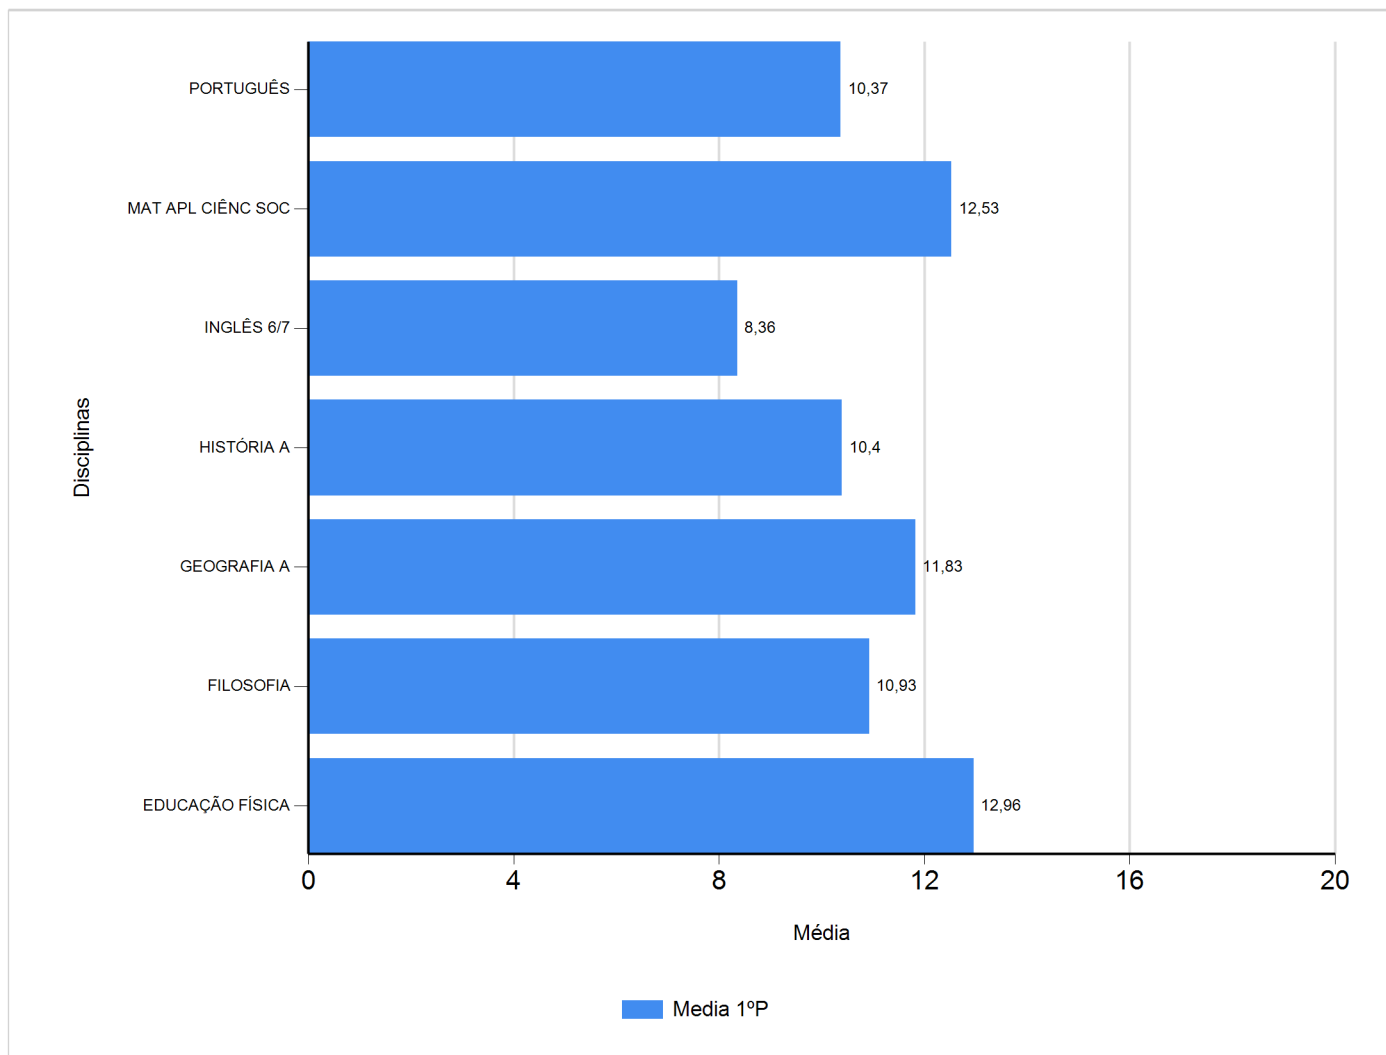

# Médias por disciplina e globais de 2017/2018

do Ensino Regular Secundário e referente ao 1º período, para todos os anos e

a(s) turma(s): (10 D)

Disciplina	1º Período	
	Nº Aval.(*)	Media
EDUCAÇÃO FÍSICA	28	12,96
FILOSOFIA	30	10,93
GEOGRAFIA A	30	11,83
HISTÓRIA A	30	10,40
INGLÊS 6/7	28	8,36
MAT APL CIÊNC SOC	30	12,53
PORTUGUÊS	30	10,37
Média Total		11,05

(\*) São apenas os totais de avaliados.